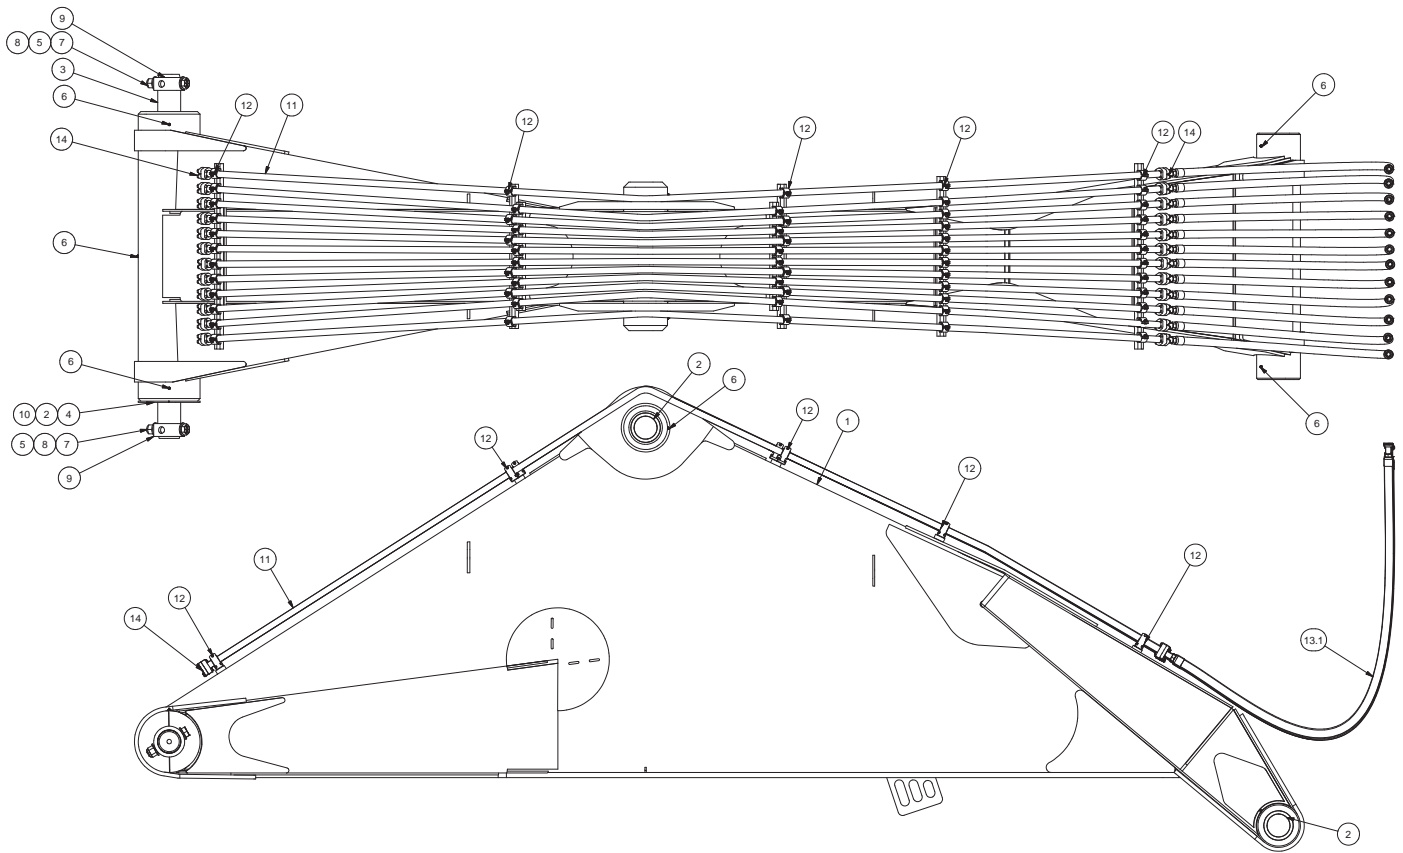

Boom Assembly

Item	Part No.	Qty	Description
	<b>594224</b>		<b>Assembly, Boom</b>
1	594095	1	. Weldment, Boom
2	538104	6	. Bushing
3	589782	1	. Pin
4	539653	1	. Shim
5	R13801922	2	. Capscrew
6	00191758	7	. Fitting, Lube, 16
7	R13803588	2	. Locknut
8	225851	4	. Hard Washer
9	523108	2	. Lock Collar

Item	Part No.	Qty	Description
10	528631	1	. Shim
11	589653	8	. Tube Weldment
12	231249	40	. Clamp
13	594591	1	. Kit, Hose
13.1	591031	8	. . Hose Assembly
14	11759	16	. Kit, Split Flange
	203443	1	. . O-Ring