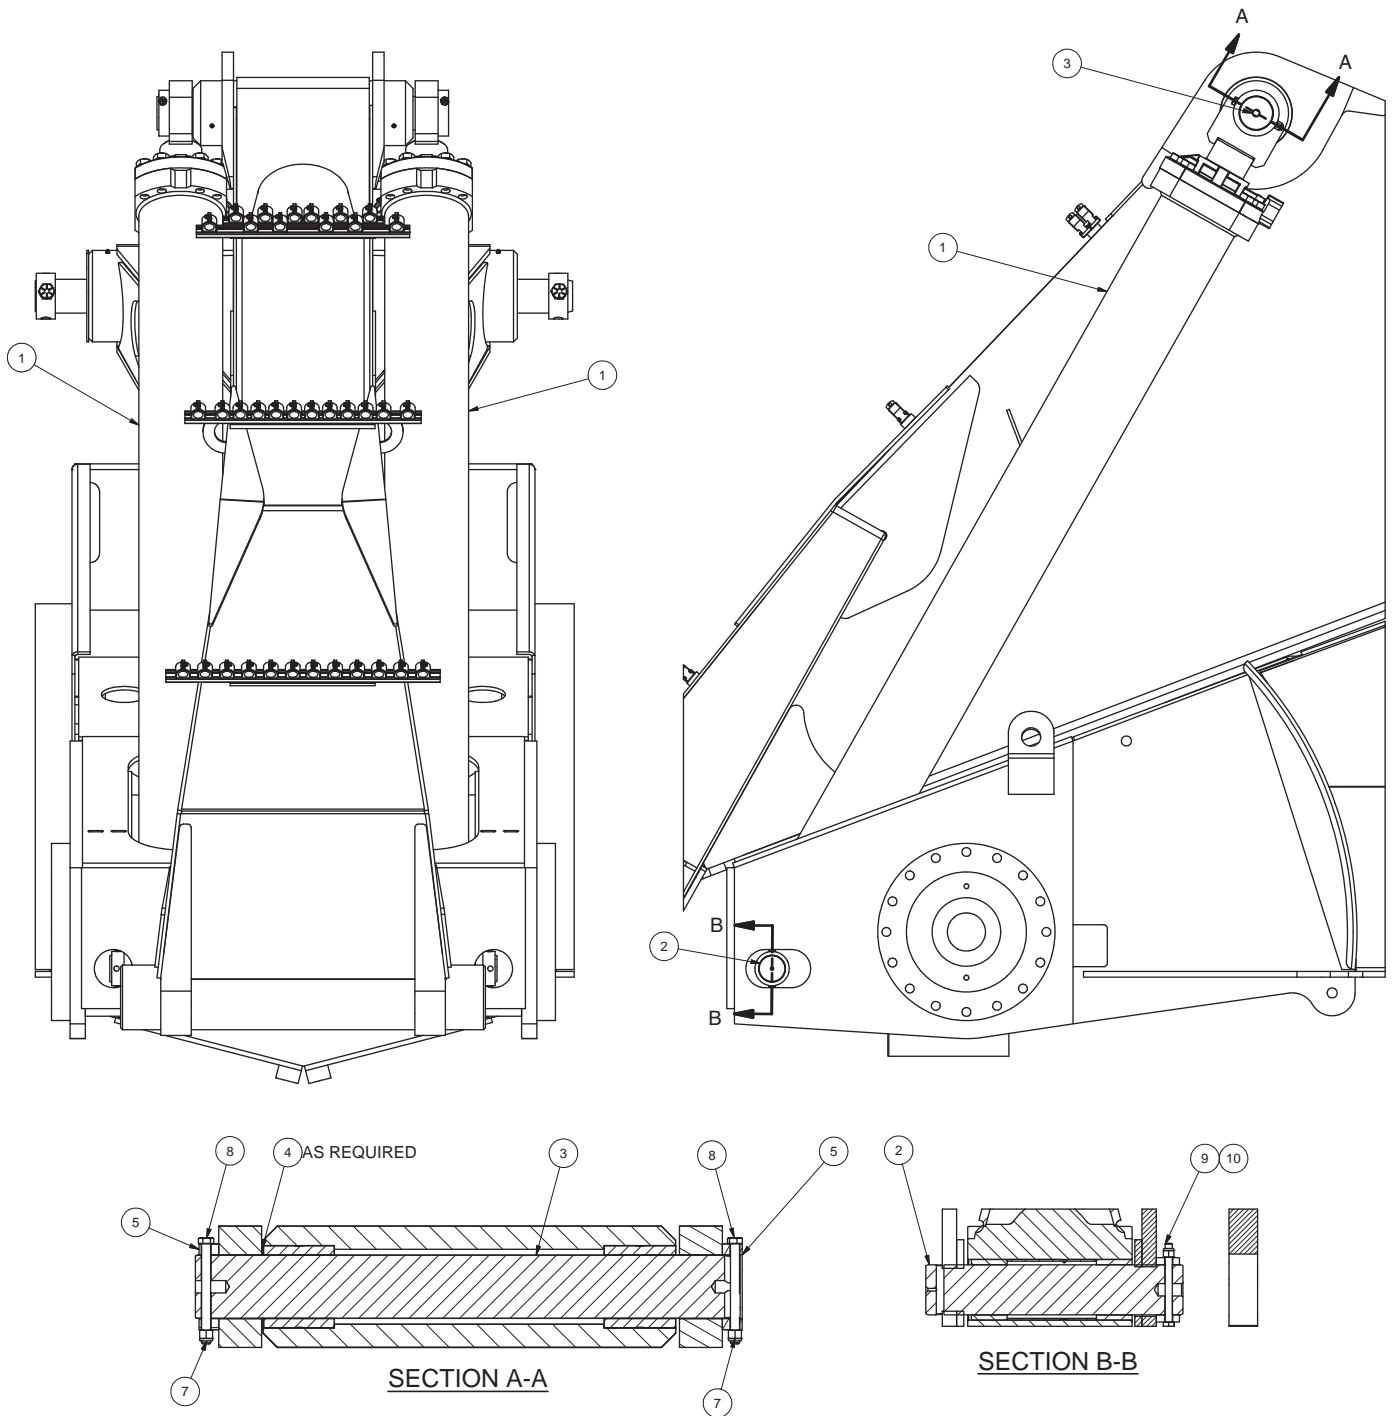

Cylinder Installation; Hoist

Item	Part No.	Qty	Description	Item	Part No.	Qty	Description
	594109		Cylinder Installation, Hoist				
1	* 593794	2	. Cylinder Assembly	5	527760	2	. Lock Collar
2	505887	2	. Pin	7	R13811469	2	. Locknut
3	523052	1	. Pin	8	219886	2	. Capscrew
4	527756	1	. Tube,Spacer	9	R13801857	2	. Capscrew
				10	R13804177	2	. Locknut