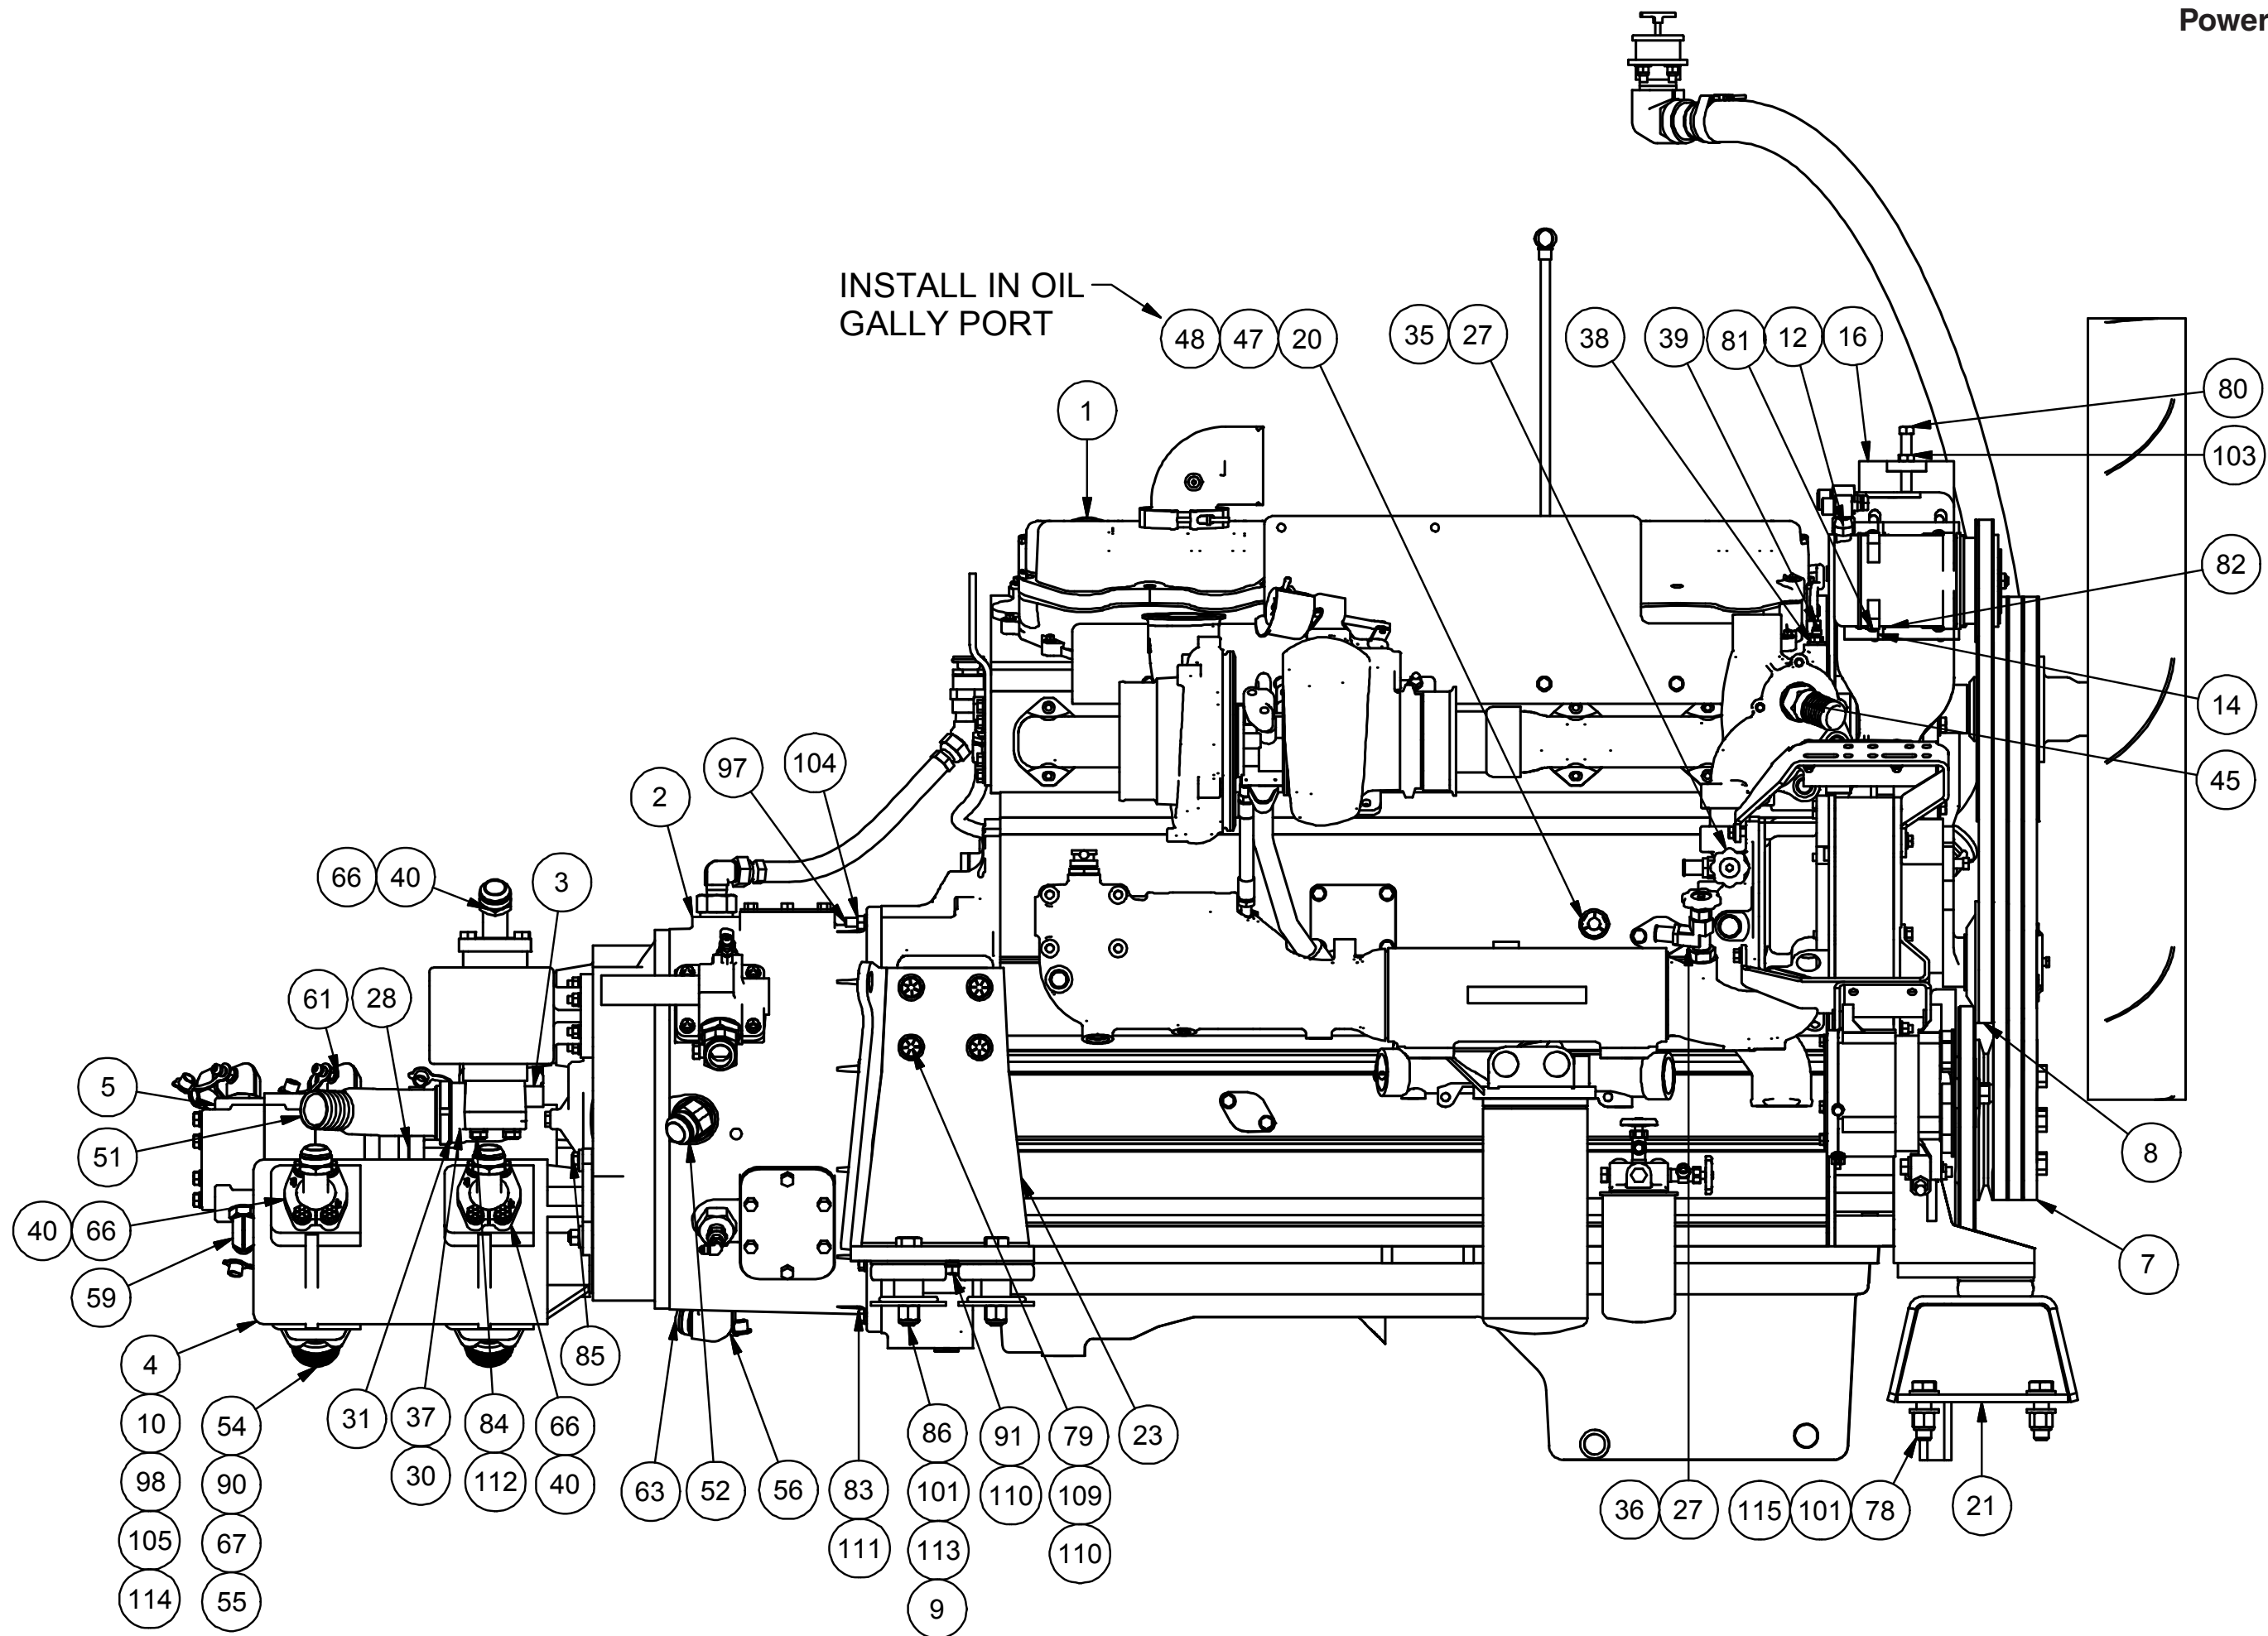

Power Unit Assembly

Item	Part No.	Qty	Description	Item	Part No.	Qty	Description
	594102		Power Unit Assembly				
1	* 594119	1	. Engine	57	200628	4	. Fitting
2	* 256295	1	. Converter	58	201458	1	. Fitting
3	245520	1	. Pump, Hydraulic	59	209490	2	. Fitting
	246783	1	. . Soft Goods Kit	61	529950	2	. Fitting
4	247010	1	. Pump, Tandem	62	225022	1	. Fitting
5	592771	1	. Pump, Tandem	63	562312	1	. Fitting
6	* 257100	1	. Kit, Flexplate	64	582310	1	. Fitting
7	587378	3	. V-Belt, Fan Drive	65	209500	1	. Fitting
8	234914	1	. V-Belt	66	11767	4	. Kit, Split Flange
9	234497	6	. Vibration Dampener		203516	1	. . O-Ring
10	505499	2	. Gasket	67	209539	6	. Clamp Half
11	539968	2	. Sleeve ,Pump	68	594594	1	. Kit, Hose
12	239826	1	. Compressor		209846-13	1	. . Suction Hose
13	256327	1	. Fan	69	15925	1	. Fitting
14	239979	1	. Bracket, Adapter	70	R14038	1	. Coupler, Quick
15	595185	1	. , Dipstick	71	586388	1	. Fitting
16	557835	1	. Bracket Assembly	72	209916	1	. Fitting
17	R233598	1	. Breather, 1-Way	73	209578	1	. Clamp
18	244427	1	. Spacer, Fan	76	R13803059	1	. Clip, Insulated
19	209509	1	. Fitting	77	209417	1	. Fitting
20	202889	1	. Switch, Oil Press	78	221657W	4	. Capscrew
21	594173	1	. Weldment, Engine Mnt	79	Y17C-1028	8	. Capscrew
22	594200	1	. Weldment, RH Engine Mount	80	SQS5003000	1	. Set Screw
23	594205	1	. Weldment, LH Engine Mount	81	R13811039	4	. Capscrew
24	16268	1	. Fitting	82	R13801813	4	. Capscrew
25	595207	1	. Installation, Engine Oil Fill	83	134328W	8	. Capscrew
027	237008	2	. Shutoff Valve	84	R13811082	4	. Capscrew
028	226184	1	. Gasket	85	200454W	4	. Capscrew
029	203523	6	. O-Ring	86	221666W	6	. Capscrew
030	203519	1	. O-Ring	87	R13811080	6	. Capscrew
031	Y076800-229	1	. Backup Ring	88	586910	8	. Capscrew
032	586885	1	. Tube	89	221499W	2	. Capscrew
033	212718	1	. Fitting	90	R13811083	12	. Capscrew
034	222155	1	. Fitting	91	Y17C-1036	8	. Capscrew
035	209506	1	. Fitting	97	586603	4	. Stud
036	214478	1	. Fitting	98	245757	4	. Stud
037	258868	1	. Fitting	101	R13811196	10	. Locknut
038	14699	1	. Fitting	102	R13811191	13	. Locknut
039	209083	1	. Fitting	103	00114496	1	. Jam Nut
040	14857	3	. Fitting	104	R13806770	4	. Hex Nut
041	243585	1	. Fitting, Flareless	105	221711W	4	. Hex Nut
044	586987	1	. Fitting	108	223427	21	. Flat Washer
045	583675	1	. Weldment, Fitting	109	00106267	16	. Flat Washer
046	209789	2	. Fitting	110	223694	16	. Lockwasher
047	231908	1	. Fitting	111	223595	12	. Lockwasher
048	229944	1	. Fitting	112	R13812516	4	. Lockwasher
049	232862	1	. Fitting	113	578361	12	. Flat Washer
050	224964	1	. Fitting	114	221771W	14	. Washer
051	258869	1	. Fitting	115	221777W	14	. Washer
052	586387	1	. Fitting	116	221767W	2	. Hard Washer
53	14274	1	. Fitting	117	R10663	1	. O-Ring
54	211705	2	. Fitting	118	R10664	1	. O-Ring
55	253920	3	. Spacer, O-Ring	119	259001	1	. Fittin
56	R14040	6	. Coupler, Male	120	259002	1	. Fitting

* See Separate Coverage