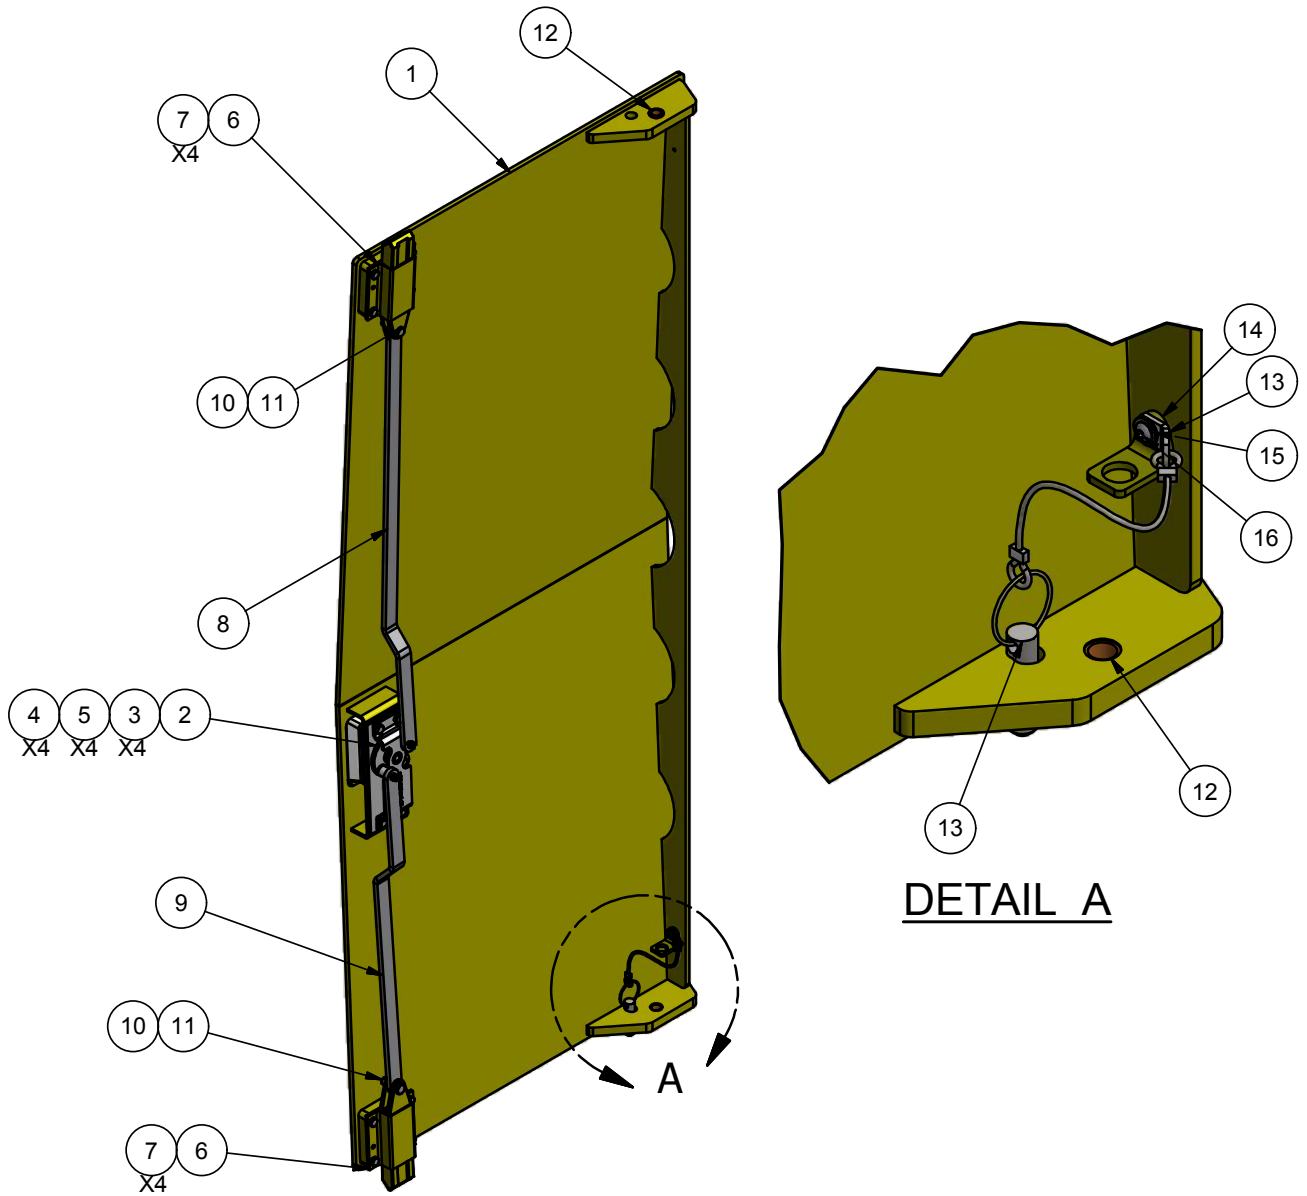

Door Assembly

Item	Part No.	Qty	Description	Item	Part No.	Qty	Description
	592344		Door Assembly				
1	591717	1	. Door Weldment	9	592348	1	. Bar, Link
2	592346	1	. Latch	10	R13800353	2	. Cotter Pin
3	292501W	4	. Capscrew	11	06-126	2	. Clevis Pin
4	296417W	4	. Washer	12	591702	2	. Bearing, Flanged Sleeve
5	302399W	4	. Hex Nut	13	594130	1	. Pin
6	588415	2	. End Bolt, Housing	14	594149	1	. Pin Holder
7	Y09C-M0616	8	. Capscrew	15	R13122	1	. Washer
8	592347	1	. Bar, Link	16	Y25G-(1024)10	1	. Capscrew

INTENTIONALLY LEFT BLANK