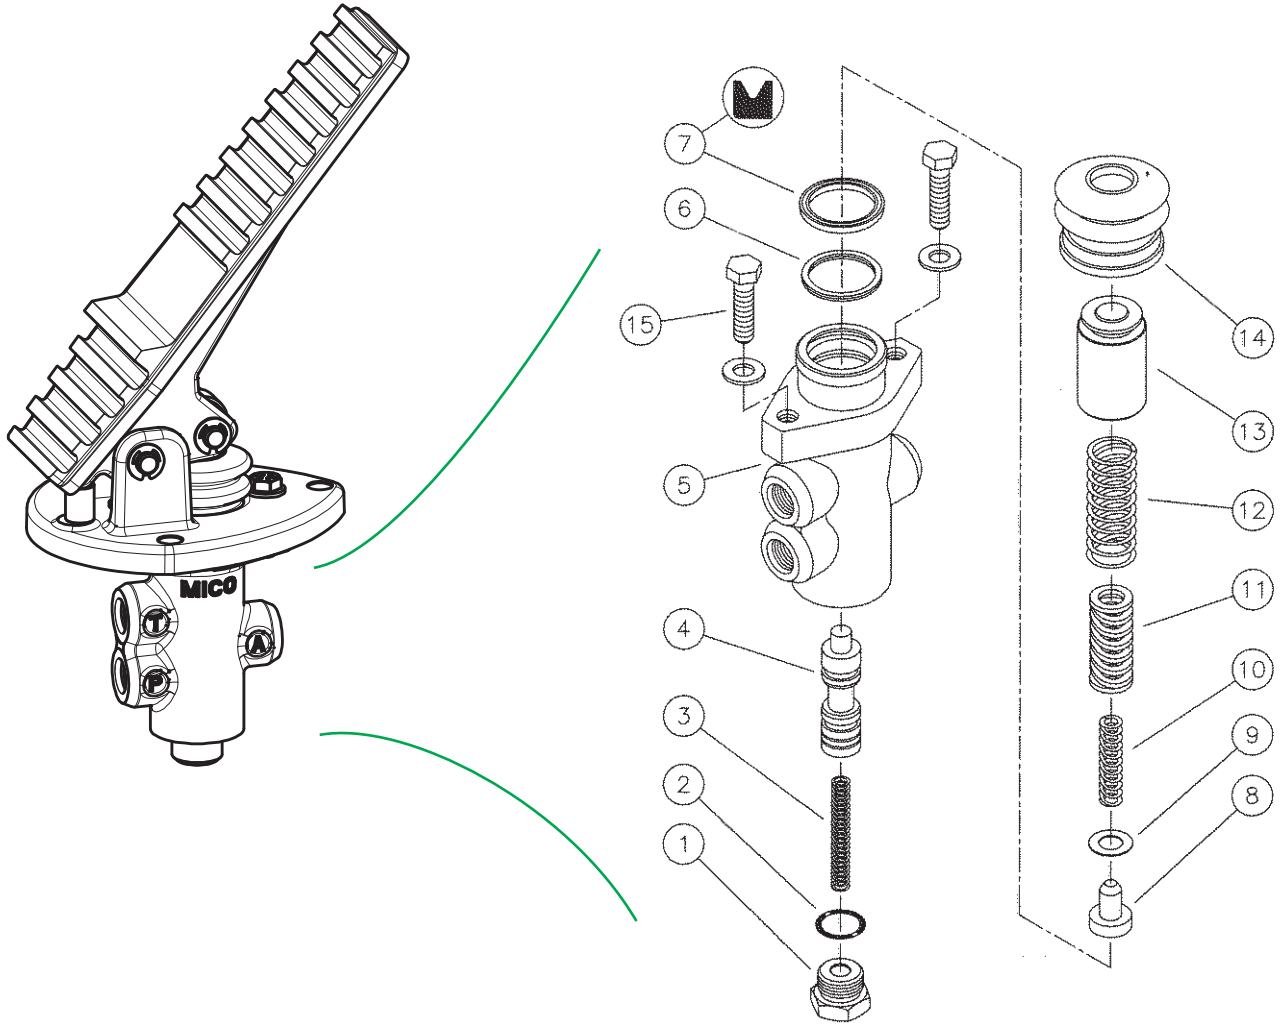

Valve; Hydraulic Brake

Item	Part No.	Qty	Description	Item	Part No.	Qty	Description
	<b>592201</b>		<b>Valve; Hydraulic Brake</b>				
	<b>259435</b>		<b>.. Valve Assembly</b>				
1	NSS	1	.. Plug	10	* NSS	1	.. Spring
2	* NSS	1	.. O-Ring	11	NSS	1	.. Spring
3	NSS	1	.. Spring	12	NSS	1	.. Spring
4	NSS	1	.. Spool	13	NSS	1	.. Piston
5	NSS	1	.. Housing	14	* NSS	1	.. Boot
6	* NSS	1	.. Seal	15	* NSS	2	.. Capscrew
7	* NSS	1	.. Cup				* Included in seal kit 245266
8	NSS	1	.. Retainer Assembly				
9	NSS	1	.. Shim				