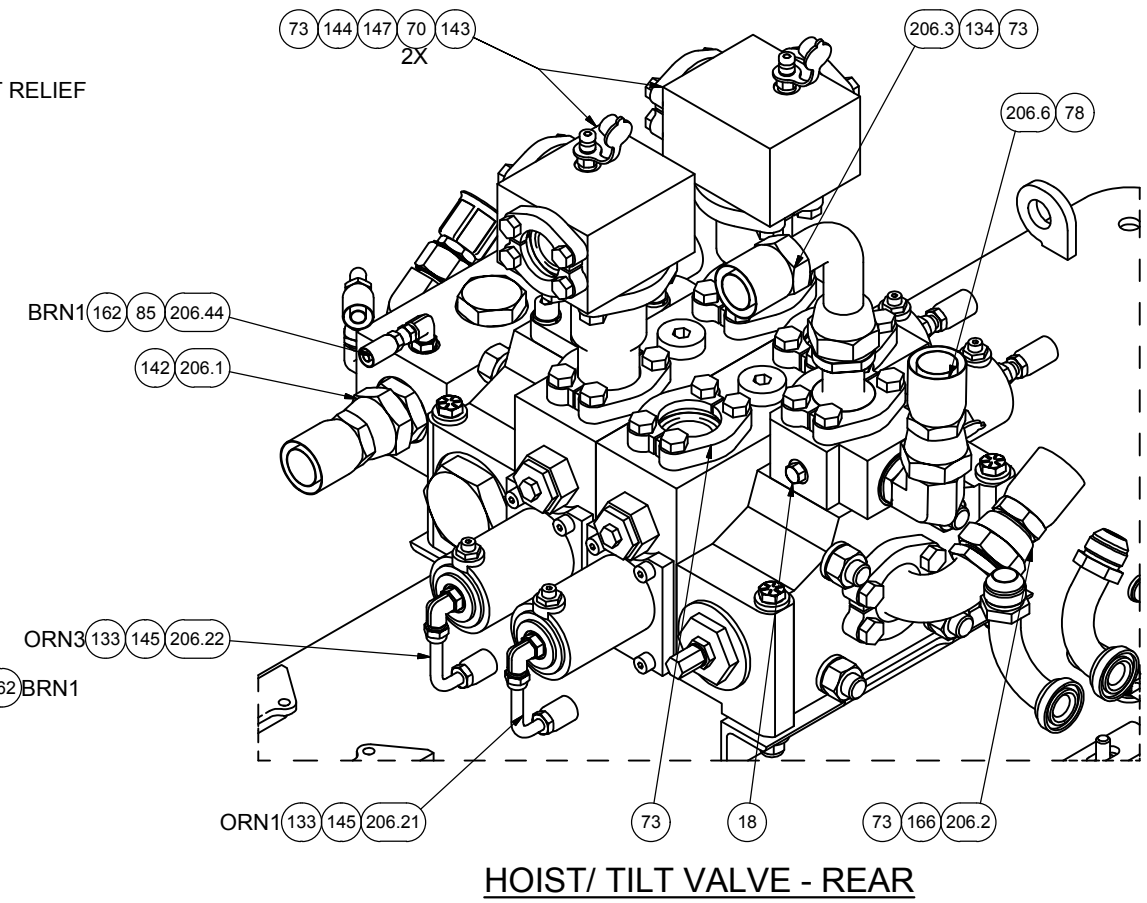

Valve Module

Item	Part No.	Qty	Description	Item	Part No.	Qty	Description
206.19	593712	1	.. Hose Assembly				
206.20	591567	1	.. Hose Assembly				
206.21	591568	1	.. Hose Assembly				
206.22	591568	1	.. Hose Assembly				
206.23	591567	1	.. Hose Assembly				
206.24	R14782	1	.. Hose Assembly				
206.25	591569	1	.. Hose Assembly				
206.26	R12579838	1	.. Hose Assembly				
206.27	593754	1	.. Hose Assembly				
206.28	588238	1	.. Hose Assembly				
206.29	227475	1	.. Hose Assembly				
206.30	227475	1	.. Hose Assembly				
206.31	233136	1	.. Hose Assembly				
206.32	233136	1	.. Hose Assembly				
206.33	593274	3	.. Hose Assembly				
206.34	593275	5	.. Hose Assembly				
206.35	593276	2	.. Hose Assembly				
206.36	593277	1	.. Hose Assembly				
206.37	593278	1	.. Hose Assembly				
206.38	591243	1	.. Hose Assembly				
206.39	591242	1	.. Hose Assembly				
206.40	231513	1	.. Hose Assembly				
206.41	HOS0032108	1	.. Hose Assembly				
206.42	235521	1	.. Hose Assembly				
206.43	226733	1	.. Hose Assembly				

* See Separate Coverage

INTENTIONALLY BLANK

SECTION 2A-2A

SECTION 2B-2B

DC

RH IMPLEMENT - FRONT

RH IMPLEMENT - REAR

LH IMPLEMENT - FRONT