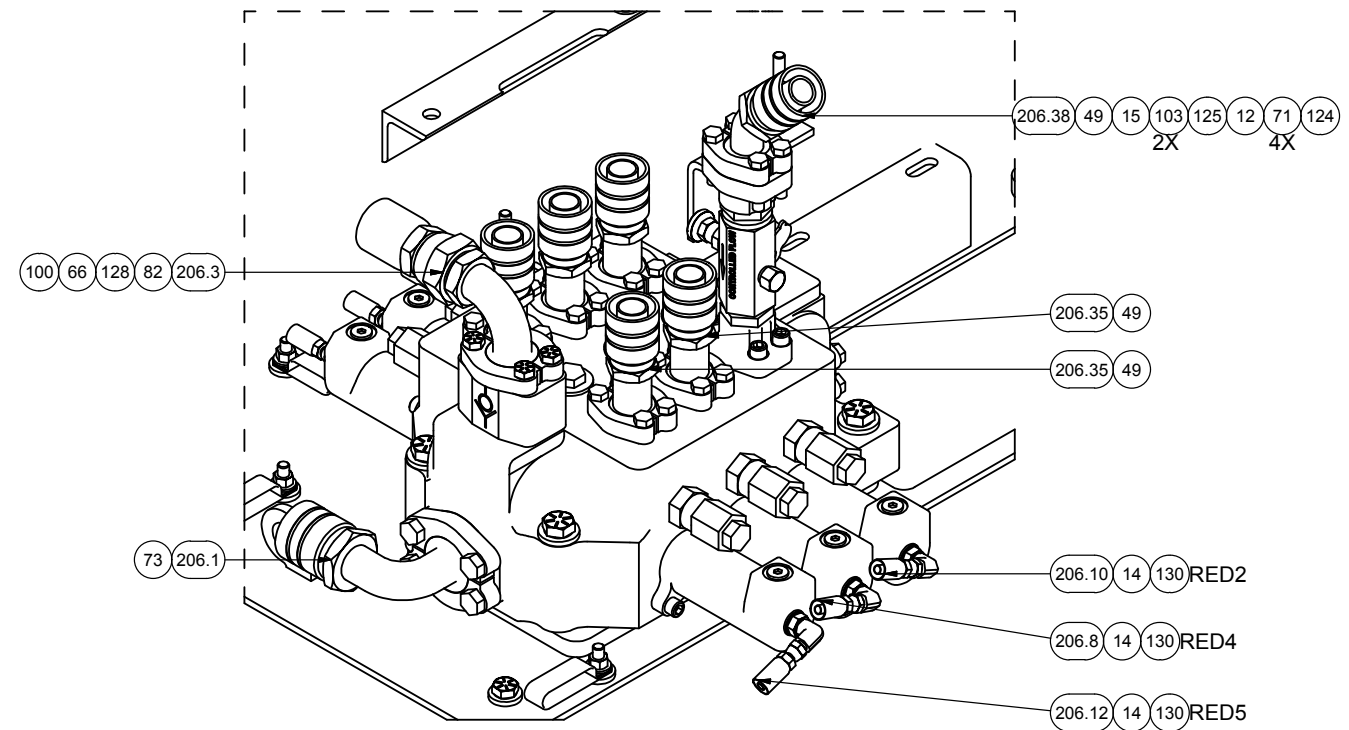

Valve Module

Item	Part No.	Qty	Description	Item	Part No.	Qty	Description
206.19	593712	1	.. Hose Assembly				
206.20	591567	1	.. Hose Assembly				
206.21	591568	1	.. Hose Assembly				
206.22	591568	1	.. Hose Assembly				
206.23	591567	1	.. Hose Assembly				
206.24	R14782	1	.. Hose Assembly				
206.25	591569	1	.. Hose Assembly				
206.26	R12579838	1	.. Hose Assembly				
206.27	593754	1	.. Hose Assembly				
206.28	588238	1	.. Hose Assembly				
206.29	227475	1	.. Hose Assembly				
206.30	227475	1	.. Hose Assembly				
206.31	233136	1	.. Hose Assembly				
206.32	233136	1	.. Hose Assembly				
206.33	593274	3	.. Hose Assembly				
206.34	593275	5	.. Hose Assembly				
206.35	593276	2	.. Hose Assembly				
206.36	593277	1	.. Hose Assembly				
206.37	593278	1	.. Hose Assembly				
206.38	591243	1	.. Hose Assembly				
206.39	591242	1	.. Hose Assembly				
206.40	231513	1	.. Hose Assembly				
206.41	HOS0032108	1	.. Hose Assembly				
206.42	235521	1	.. Hose Assembly				
206.43	226733	1	.. Hose Assembly				

* See Separate Coverage

INTENTIONALLY BLANK

SECTION 2A-2A

SECTION 2B-2B

DC

RH IMPLEMENT - FRONT

RH IMPLEMENT - REAR

LH IMPLEMENT - FRONT