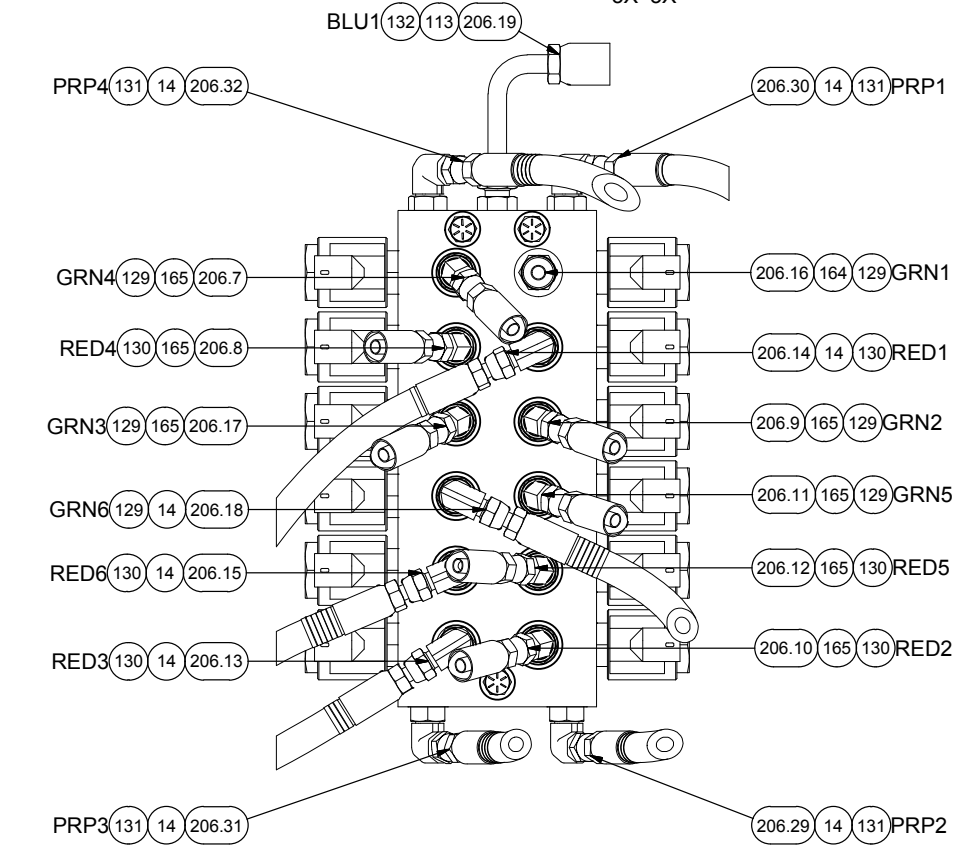

SECTION 2A-2A

DC