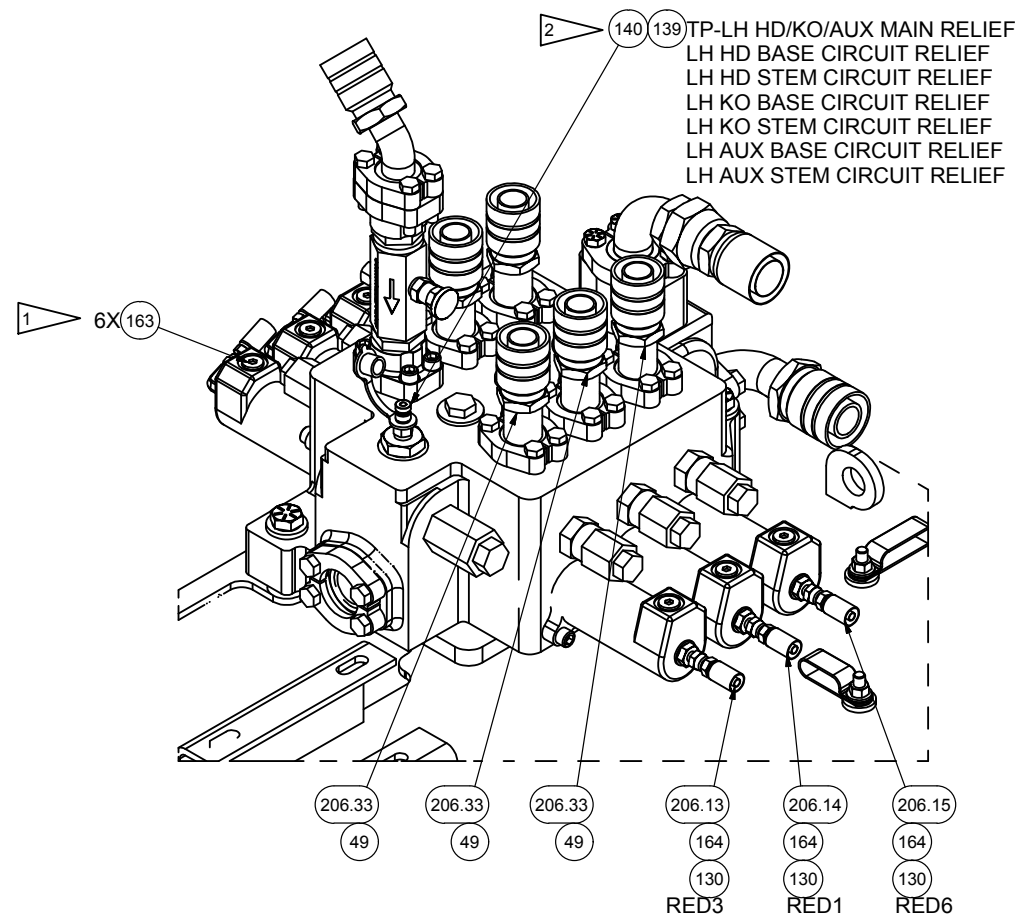

Valve Module

Item	Part No.	Qty	Description	Item	Part No.	Qty	Description
206.19	593712	1	.. Hose Assembly				
206.20	591567	1	.. Hose Assembly				
206.21	591568	1	.. Hose Assembly				
206.22	591568	1	.. Hose Assembly				
206.23	591567	1	.. Hose Assembly				
206.24	R14782	1	.. Hose Assembly				
206.25	591569	1	.. Hose Assembly				
206.26	R12579838	1	.. Hose Assembly				
206.27	593754	1	.. Hose Assembly				
206.28	588238	1	.. Hose Assembly				
206.29	227475	1	.. Hose Assembly				
206.30	227475	1	.. Hose Assembly				
206.31	233136	1	.. Hose Assembly				
206.32	233136	1	.. Hose Assembly				
206.33	593274	3	.. Hose Assembly				
206.34	593275	5	.. Hose Assembly				
206.35	593276	2	.. Hose Assembly				
206.36	593277	1	.. Hose Assembly				
206.37	593278	1	.. Hose Assembly				
206.38	591243	1	.. Hose Assembly				
206.39	591242	1	.. Hose Assembly				
206.40	231513	1	.. Hose Assembly				
206.41	HOS0032108	1	.. Hose Assembly				
206.42	235521	1	.. Hose Assembly				
206.43	226733	1	.. Hose Assembly				

* See Separate Coverage

INTENTIONALLY BLANK

SECTION 2A-2A

SECTION 2B-2B

DC

RH IMPLEMENT - FRONT

RH IMPLEMENT - REAR

LH IMPLEMENT - FRONT