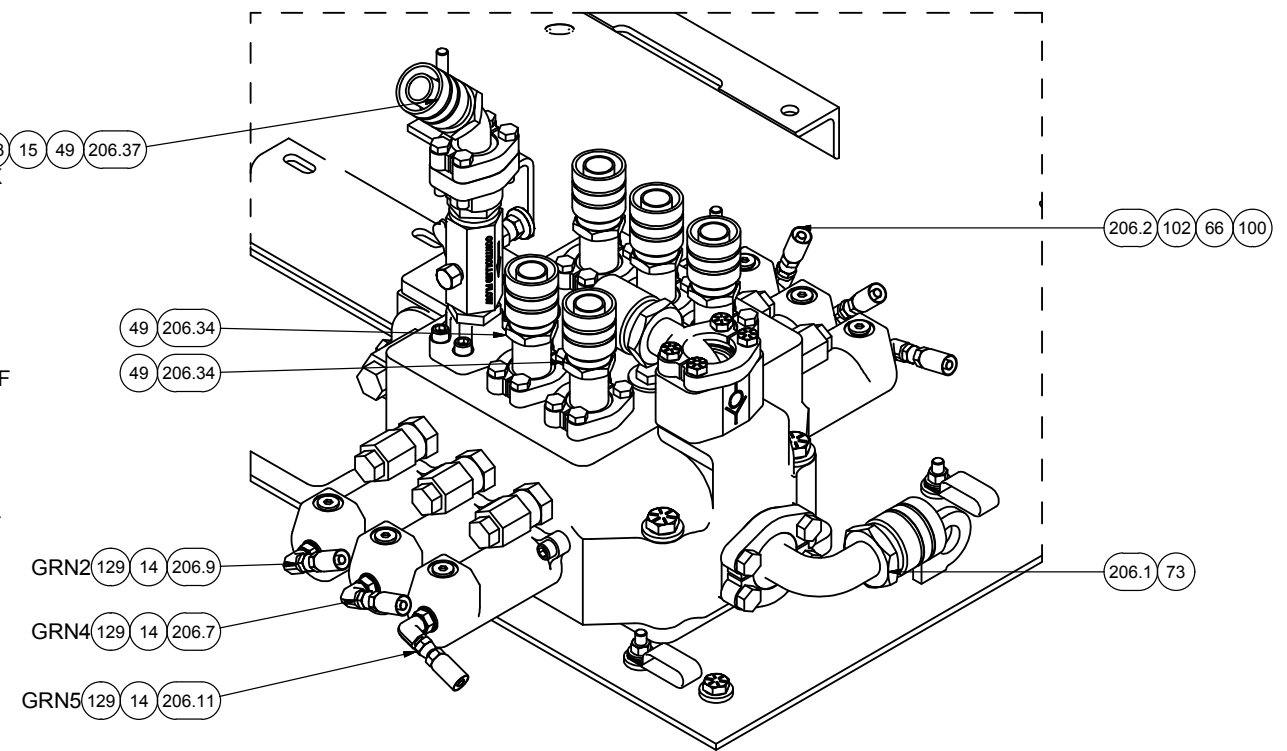

Valve Module

Item	Part No.	Qty	Description	Item	Part No.	Qty	Description
206.19	593712	1	.. Hose Assembly				
206.20	591567	1	.. Hose Assembly				
206.21	591568	1	.. Hose Assembly				
206.22	591568	1	.. Hose Assembly				
206.23	591567	1	.. Hose Assembly				
206.24	R14782	1	.. Hose Assembly				
206.25	591569	1	.. Hose Assembly				
206.26	R12579838	1	.. Hose Assembly				
206.27	593754	1	.. Hose Assembly				
206.28	588238	1	.. Hose Assembly				
206.29	227475	1	.. Hose Assembly				
206.30	227475	1	.. Hose Assembly				
206.31	233136	1	.. Hose Assembly				
206.32	233136	1	.. Hose Assembly				
206.33	593274	3	.. Hose Assembly				
206.34	593275	5	.. Hose Assembly				
206.35	593276	2	.. Hose Assembly				
206.36	593277	1	.. Hose Assembly				
206.37	593278	1	.. Hose Assembly				
206.38	591243	1	.. Hose Assembly				
206.39	591242	1	.. Hose Assembly				
206.40	231513	1	.. Hose Assembly				
206.41	HOS0032108	1	.. Hose Assembly				
206.42	235521	1	.. Hose Assembly				
206.43	226733	1	.. Hose Assembly				

* See Separate Coverage

INTENTIONALLY BLANK

SECTION 2A-2A

SECTION 2B-2B

DC

RH IMPLEMENT - FRONT

RH IMPLEMENT - REAR

LH IMPLEMENT - FRONT