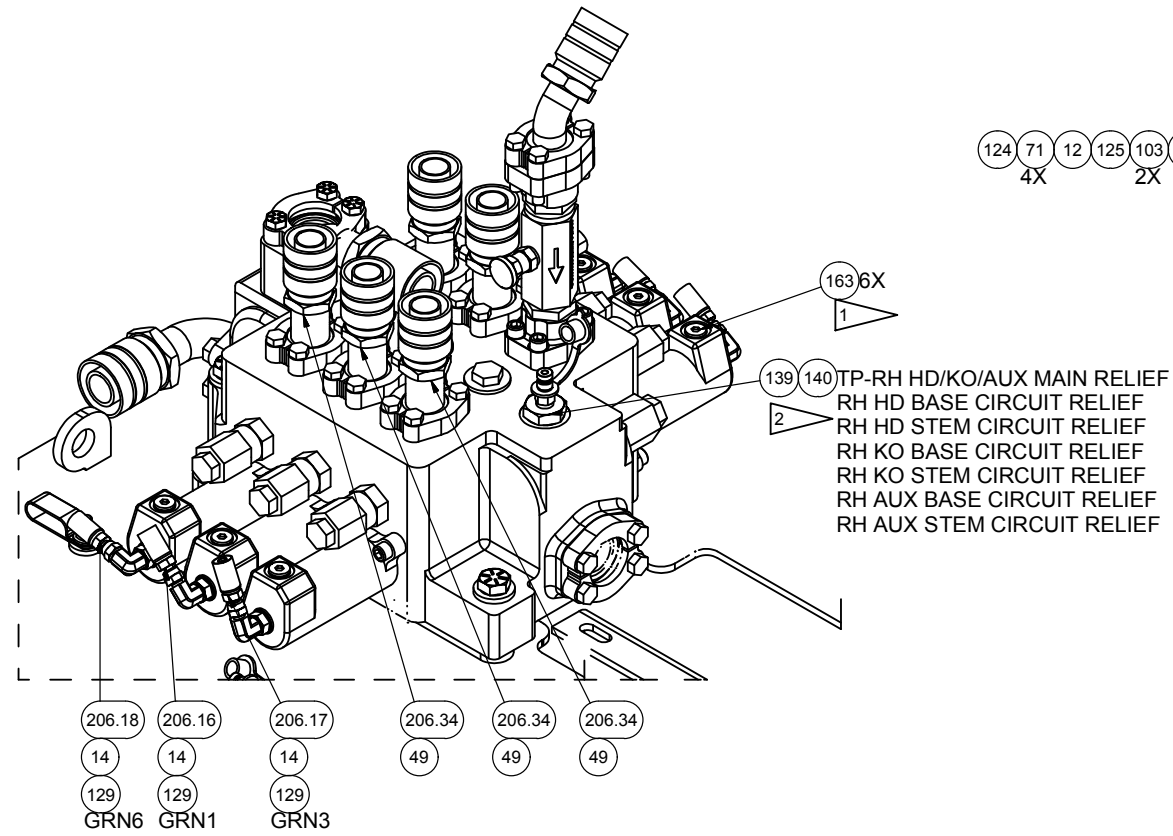

Valve Module

Item	Part No.	Qty	Description	Item	Part No.	Qty	Description
206.19	593712	1	.. Hose Assembly				
206.20	591567	1	.. Hose Assembly				
206.21	591568	1	.. Hose Assembly				
206.22	591568	1	.. Hose Assembly				
206.23	591567	1	.. Hose Assembly				
206.24	R14782	1	.. Hose Assembly				
206.25	591569	1	.. Hose Assembly				
206.26	R12579838	1	.. Hose Assembly				
206.27	593754	1	.. Hose Assembly				
206.28	588238	1	.. Hose Assembly				
206.29	227475	1	.. Hose Assembly				
206.30	227475	1	.. Hose Assembly				
206.31	233136	1	.. Hose Assembly				
206.32	233136	1	.. Hose Assembly				
206.33	593274	3	.. Hose Assembly				
206.34	593275	5	.. Hose Assembly				
206.35	593276	2	.. Hose Assembly				
206.36	593277	1	.. Hose Assembly				
206.37	593278	1	.. Hose Assembly				
206.38	591243	1	.. Hose Assembly				
206.39	591242	1	.. Hose Assembly				
206.40	231513	1	.. Hose Assembly				
206.41	HOS0032108	1	.. Hose Assembly				
206.42	235521	1	.. Hose Assembly				
206.43	226733	1	.. Hose Assembly				

* See Separate Coverage

INTENTIONALLY BLANK

SECTION 2A-2A

SECTION 2B-2B

DC

RH IMPLEMENT - FRONT

RH IMPLEMENT - REAR

LH IMPLEMENT - FRONT