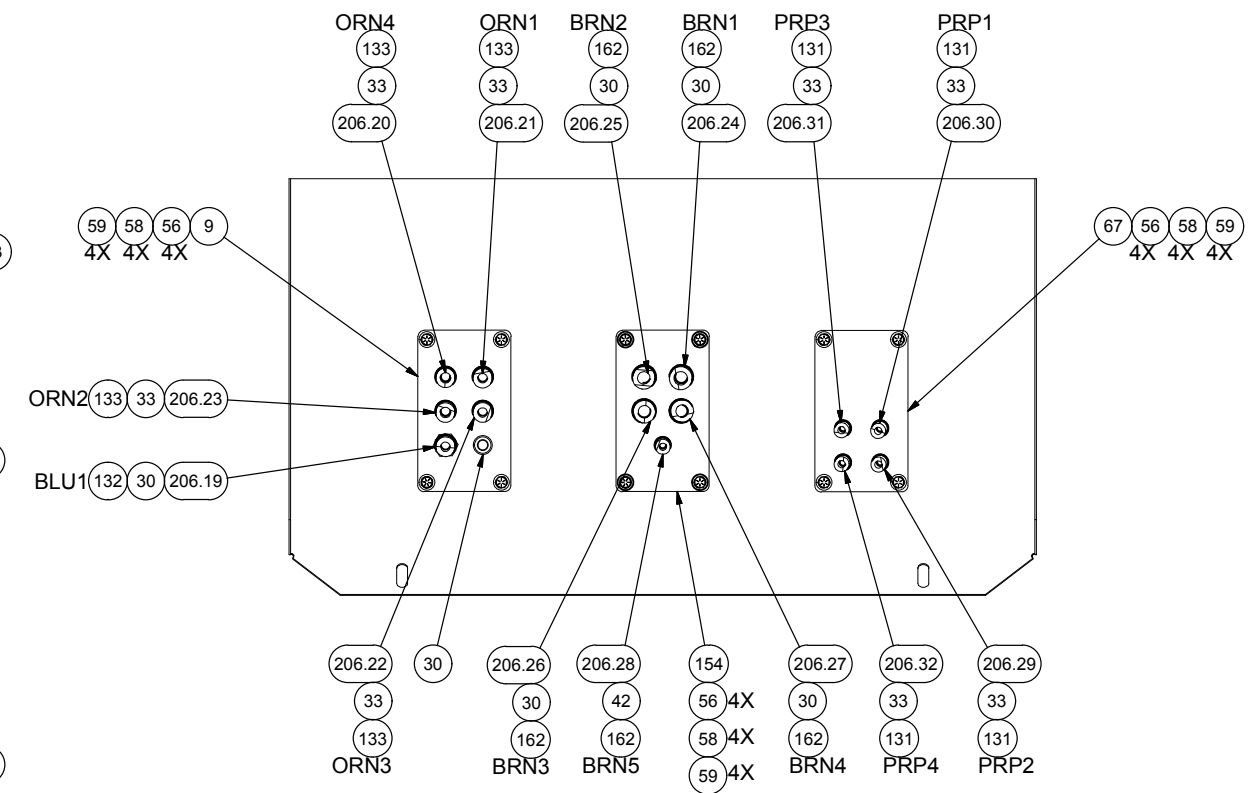

SECTION 2B-2B

DC