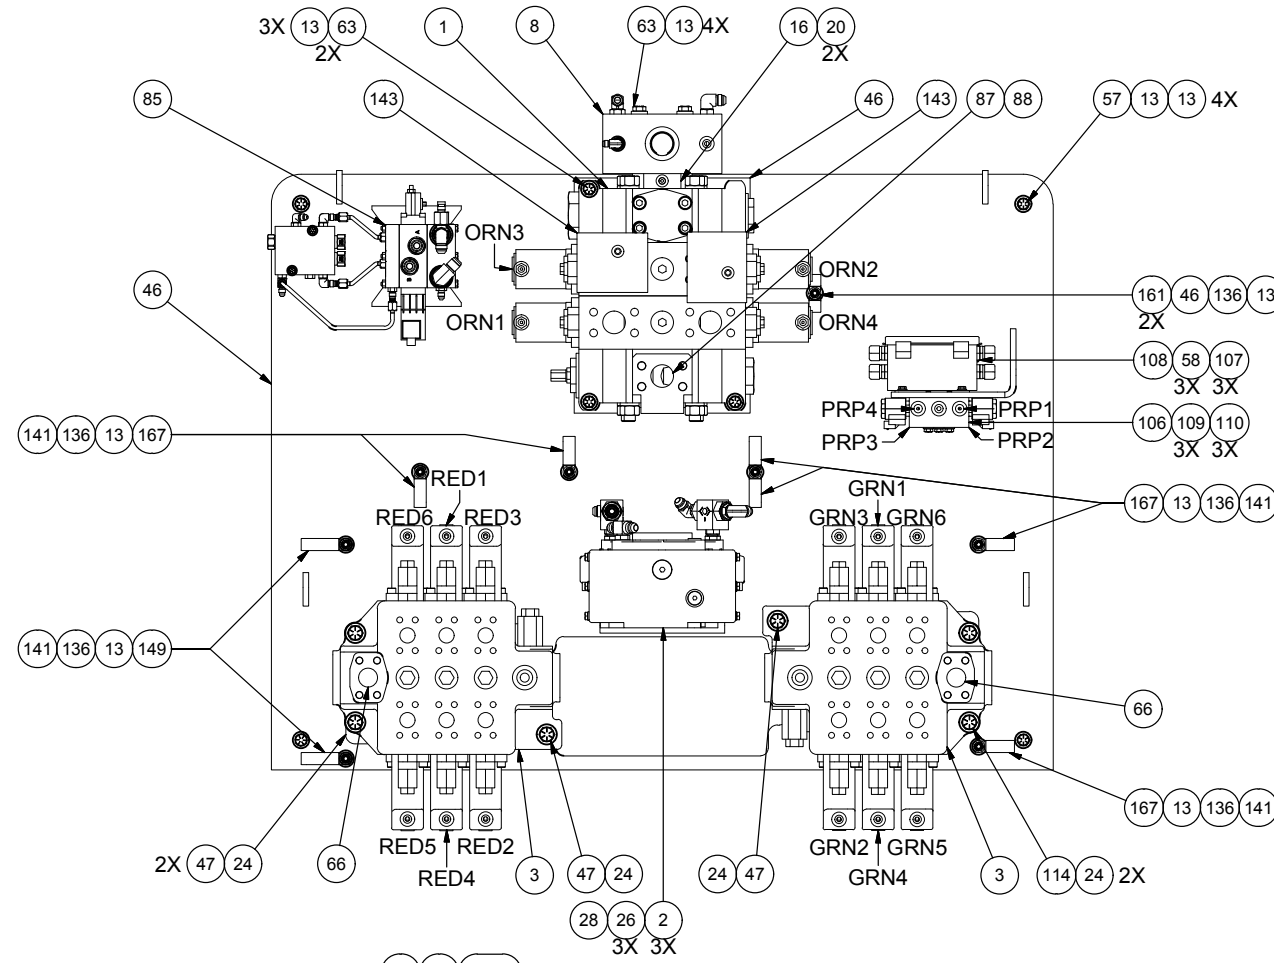

SECTION 2A-2A

SECTION 2B-2B

DC