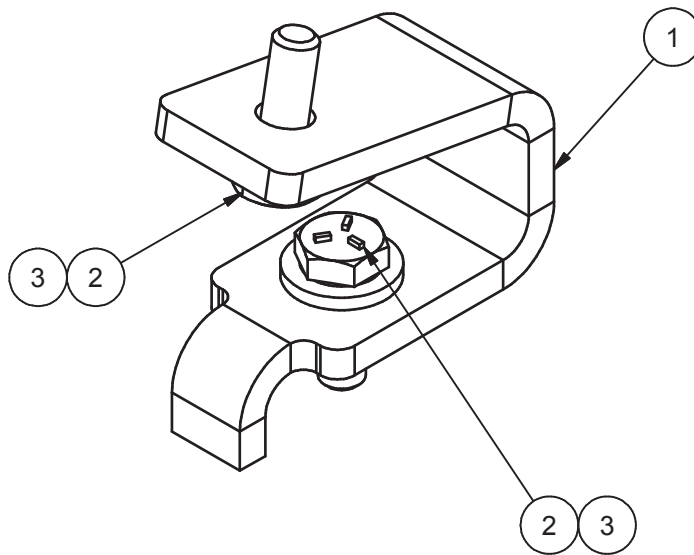

Door Spring Assembly

Item	Part No.	Qty	Description	Item	Part No.	Qty	Description
	590011		Door Spring Assembly				
1	590010	1	. Plate, Door Swing				
2	18460W	2	. Capscrew				
3	221763W	2	. Washer				