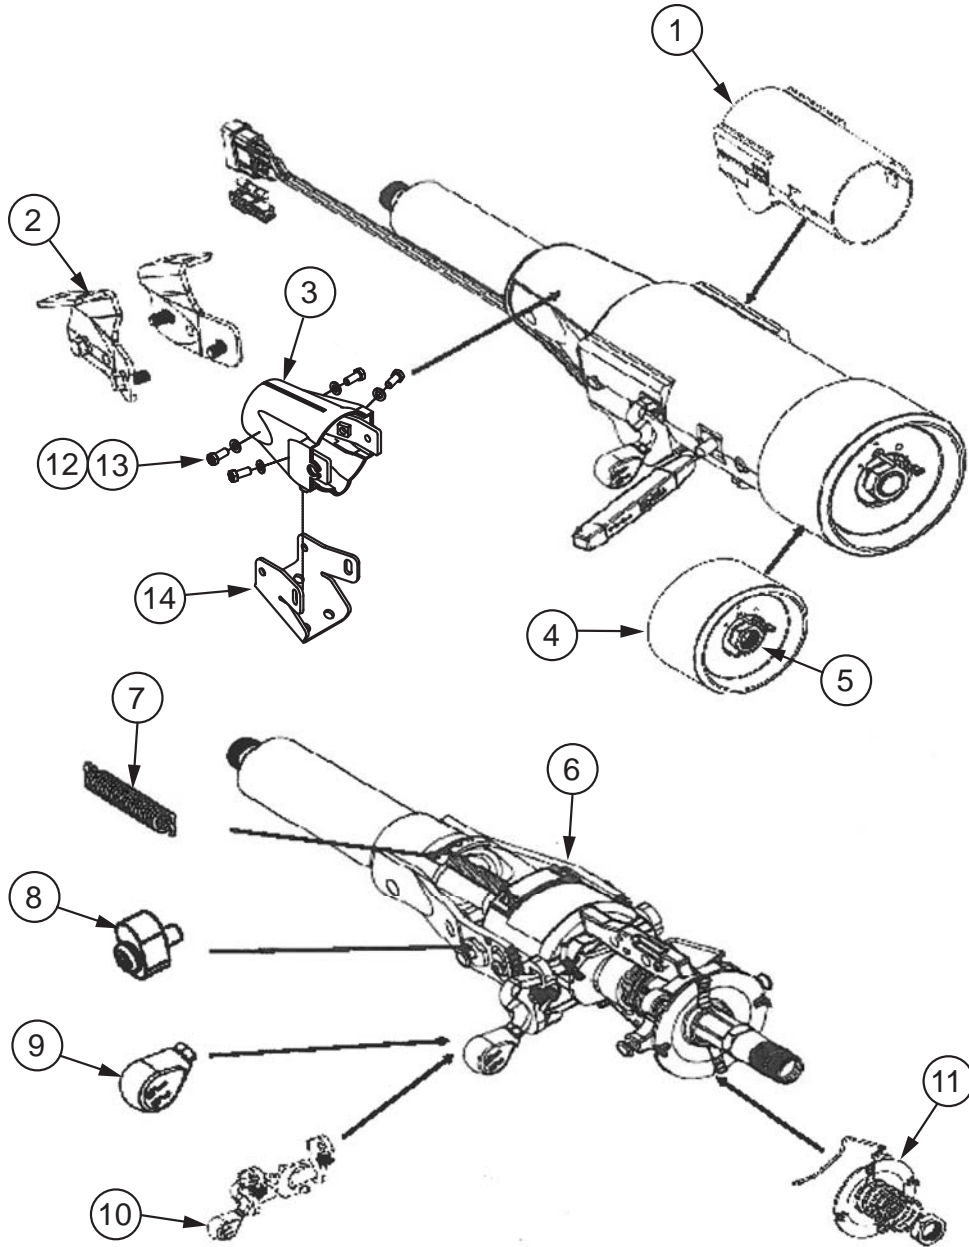

Steering Column

Item	Part No.	Qty	Description	Item	Part No.	Qty	Description
	588627		Steering Column				
1	-----	1	. Cover	11	245111	1	. Kit, Horn Brush
2	255079	1	. Kit, Bracket	12	R13811034	4	. Capscrew
3	586719	1	. Kit, Trough Cover	13	15156W	4	. Washer, Lock
4	245112	1	. Kit, Gap Hider	14	586717	1	. Mount
5	255080	1	. Nut	15	*a 245113	1	. Kit, Tilt Lever
6	587306	1	. Column Assembly	16	*a*b 255078	1	Grease Kit
7	255081	1	.. Kit, Spring				
8	587307	1	.. Kit, Tilt Stop				
9	245114	1	.. Kit, Knob				
10	243432	1	.. Kit, Rod & Pawl				

*a Not Illustrated
*b Used on Item 11