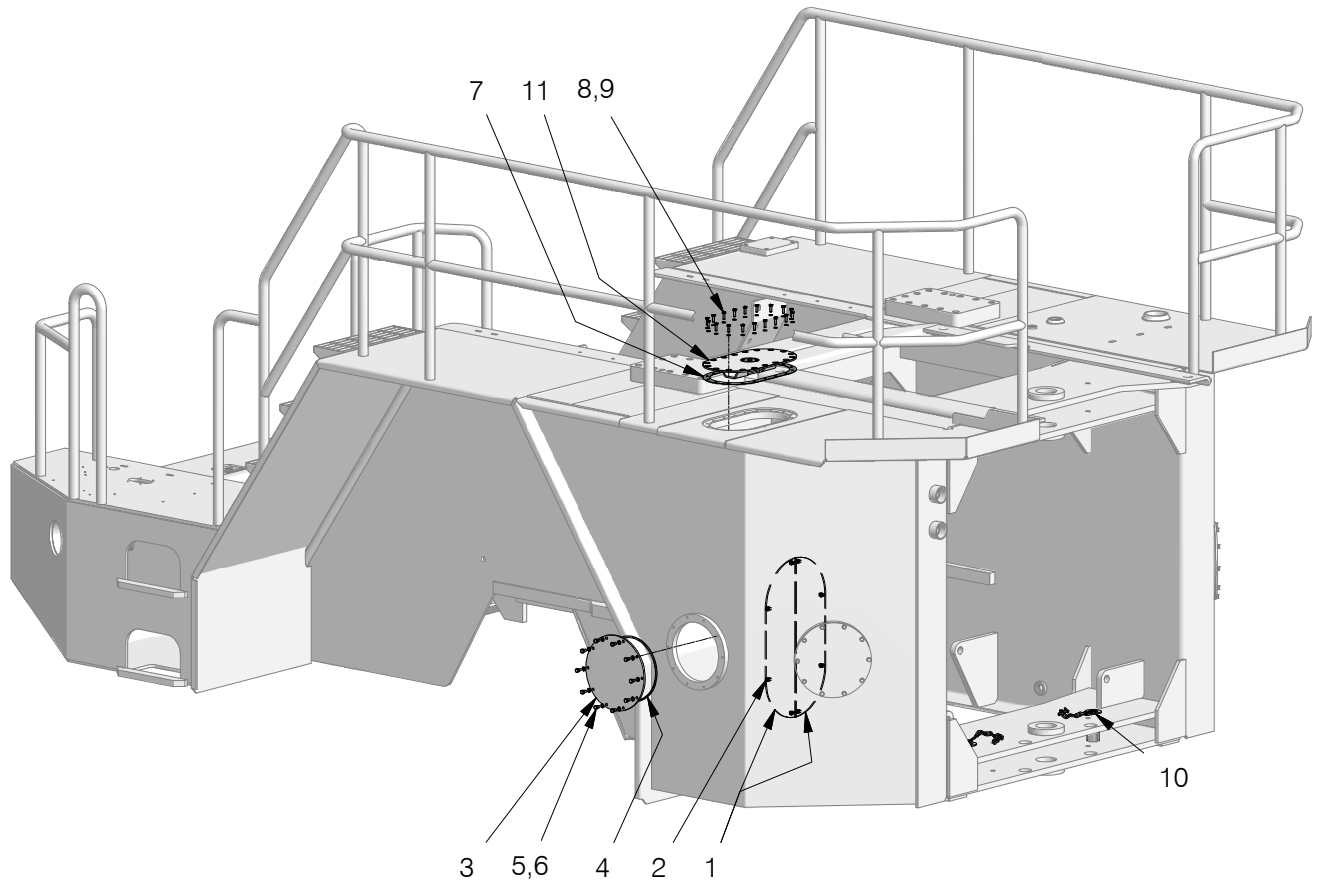

Chassis

Item	Part No.	Qty	Description	Item	Part No.	Qty	Description
	587984		Chassis				
1	558664	2	. Plate, Baffle	7	596695	1	. Gasket
2	223654	8	. Locknut	8	201566	18	. Lockwasher
3	580704	4	. Plate, Inspection	9	00100122	18	. Capscrow
4	203496	4	. O-Ring	10	546154	2	. Pin Assembly
5	162572W	40	. Capscrow	11	586350	1	. Cover, Dirt Box
6	205128	40	. Lockwasher		251443	1	.. Plug