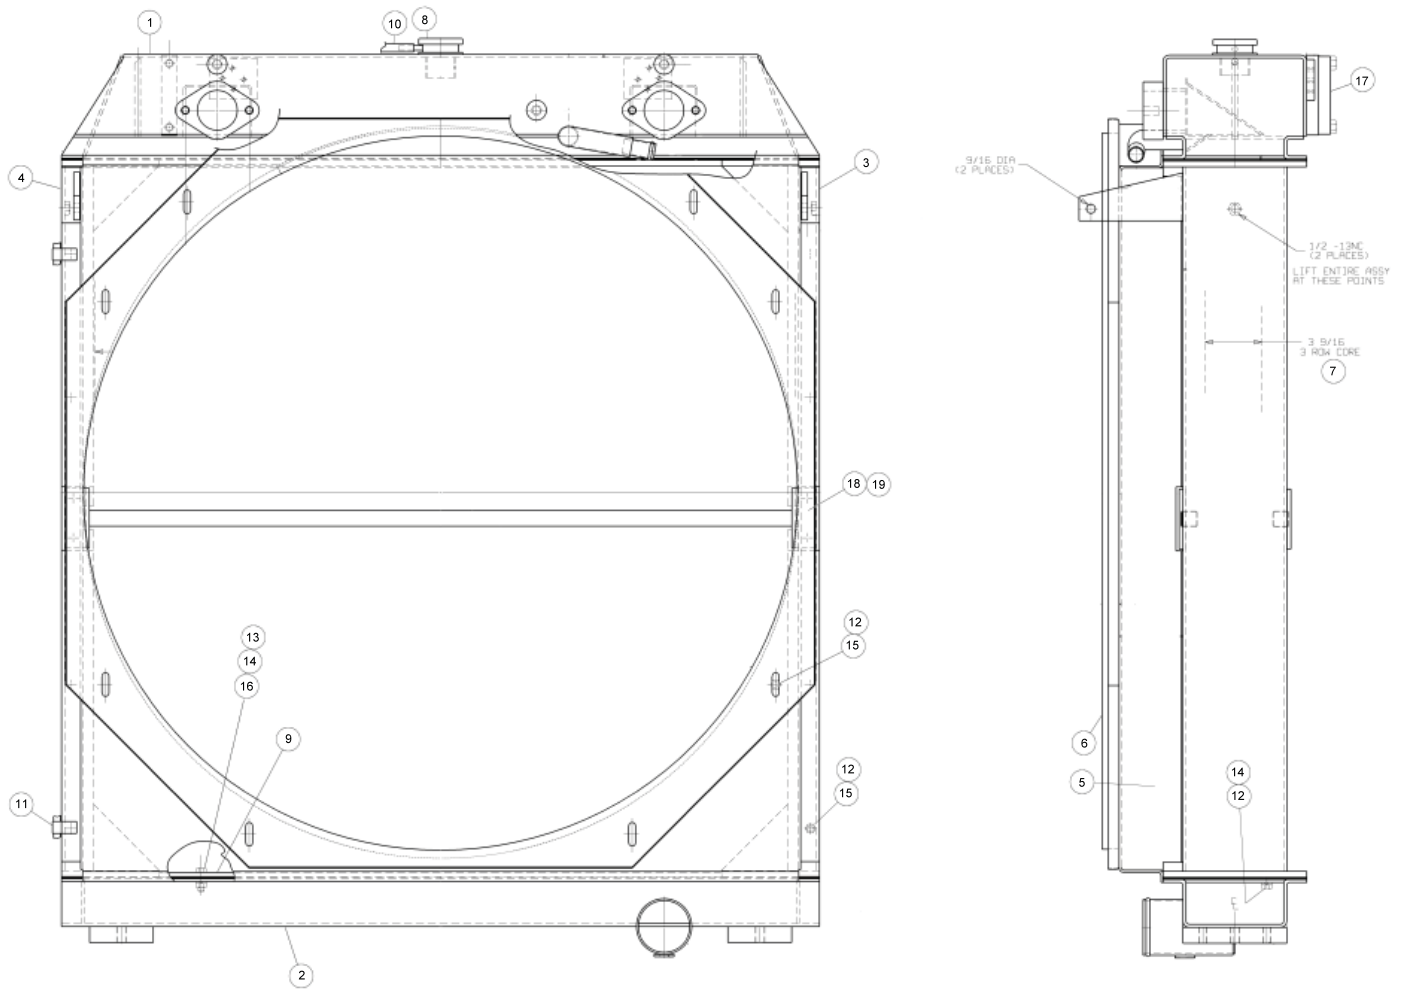

Radiator

Item	Part No.	Qty	Description	Item	Part No.	Qty	Description
587983 Radiator							
1	232975	1	. Inlet Tank	11	235405	2	. Hose Clip
2	227501	1	. Outlet Tank	12	Y17C-0616	28	. Capscrew
3	227502	1	. Side Member, RH	13	221499W	104	. Capscrew
4	227503	1	. Side Member, LH	14	201567	116	. Lockwasher
5	227504	1	. Shroud	15	250685	16	. Flat Washer
6	227505	1	. Fan Ring	16	221707W	104	. Nut
7	*a 253329	1	. Core Assembly	17	242649	1	Gauge, Sight
8	232860	1	. Cap	18	*b -----	1	Support Bar, Front
9	235403	4	. Strap	19	*b -----	1	Support Bar, Rear
10	235404	1	. Overflow Hose				