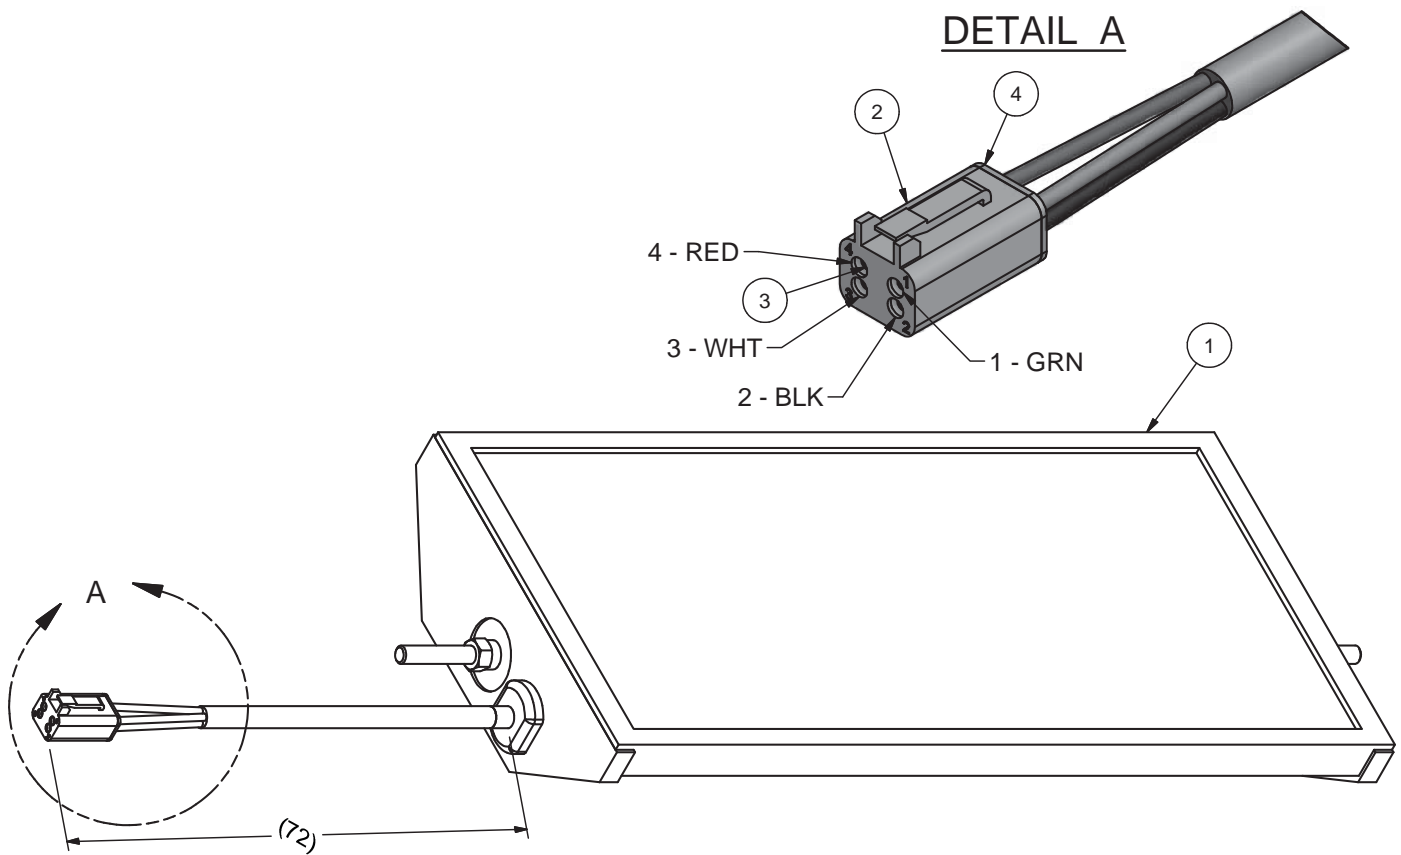

Mirror

Mirror

Item	Part No.	Qty	Description	Item	Part No.	Qty	Description
	587972		Mirror				
1	009-1520	1	. Kit, Moto Mirror	3	243236	4	. Socket
2	249154	1	. Plate	4	249155	1	. Wedge, Lock