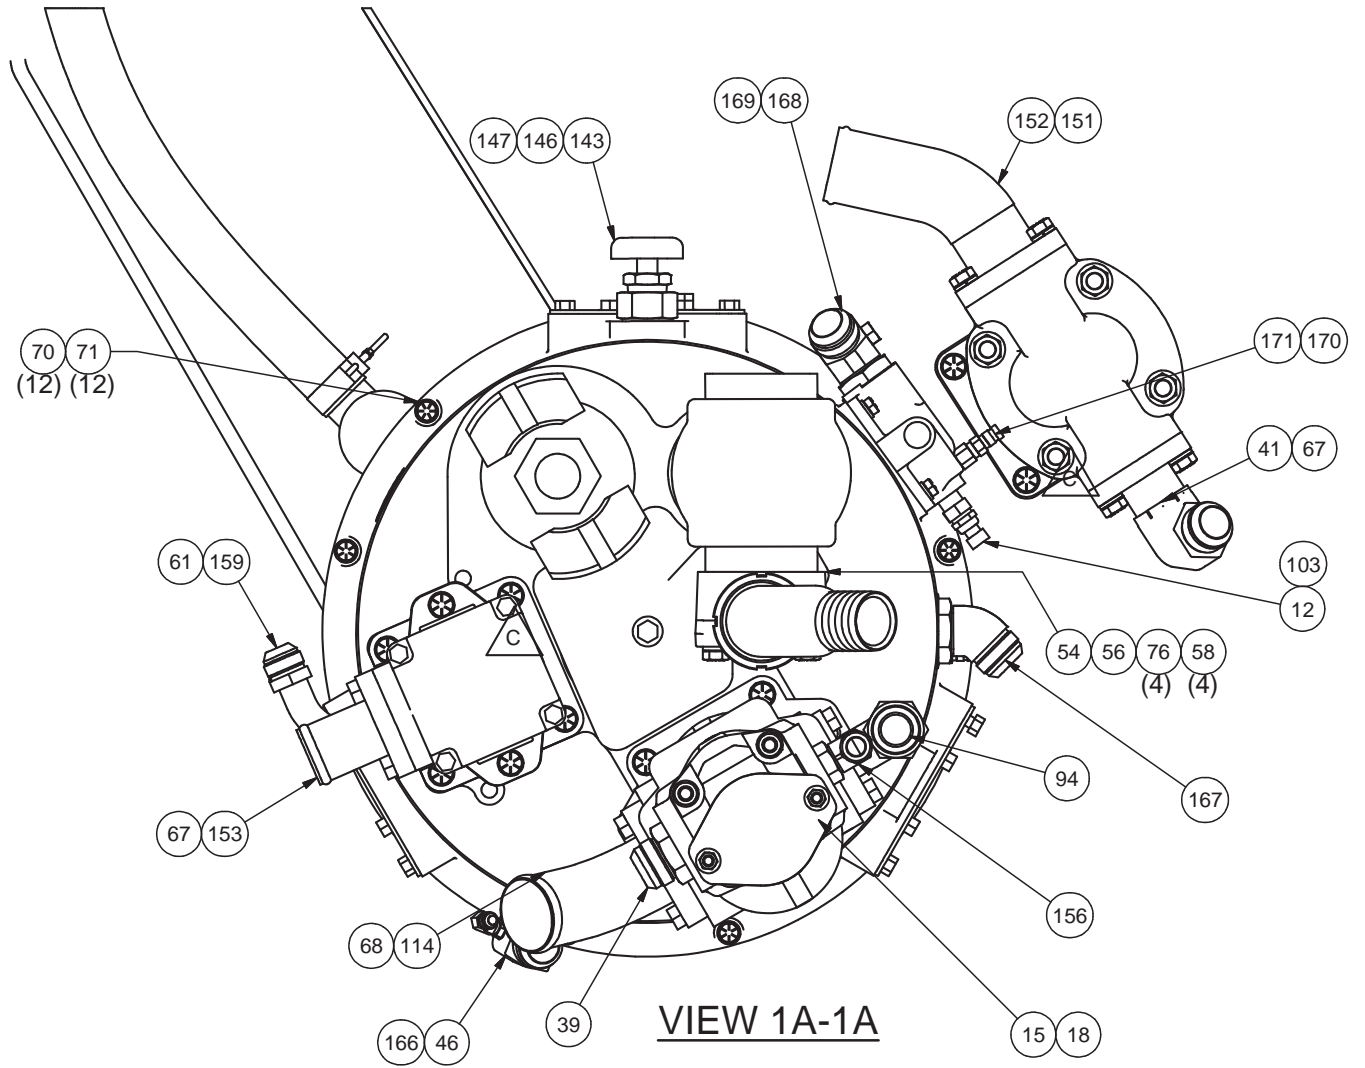

Power Unit

Item	Part No.	Qty	Description	Item	Part No.	Qty	Description
	587869		Power Unit				
1	* 587935	1	. Engine	73	NEJ0005000	6	. Nut, Esna Jam
2	588416	1	. Engine Weldment, Front	74	234497	6	. Vibration Dampener
3	* 256298	1	. Converter	75	221563W	6	. Capscrew
4	257099	1	. Kit, Flexplate	76	234665	10	. Lockwasher
5	580504	2	. Engine Mt Weldment,Rear	77	578361	12	. Flat Washer
7	585319	1	. Wire Assembly	81	585354	1	. Bracket Weldment
8	578951	1	. Wire Harness	87	R667288	1	. Hose End
9	578952	1	. Wire Harness	88	579325	2	. Lifting Eye
10	588785	1	. Wire Harness, Oem	89	293647W	8	. Capscrew
11	578954	1	. Wire Harness	90	233477	8	. Lockwasher
12	246908	1	. Sensor, Temp	91	219383	20'	. Wire
13	219975	4	. Capscrew	92	587020	7'	. Loom, Wire
14	587578	1	. Pump, Vane	93	209578	12	. Clamp
15	245520	1	. Pump, Hydraulic	94	14274	1	. Fitting
16	588610	1	. Pump, Single	95	579536	1	. Bar,Mounting
17	245289	1	. Pump, Tandem	96	236805	11	. Capscrew
18	539968	1	. Sleeve ,Pump	97	R13801005	11	. Lockwasher
19	240144	1	. Adapter, Pump	98	R13810989	2	. Capscrew
20	226184	2	. Gasket	99	223871	2	. Lockwasher
21	505499	3	. Gasket	100	219404	2'	. Wire
22	27360	1	. Gasket	101	228351	3	. Terminal Ring
23	R13808111	3	. Clip, Insul	102	203341	2	. Terminal Ring
24	247072	3	. Fitting	103	243553	1	. Fitting
25	257167	8	. Capscrew	104	200247	2	. Terminal Ring
26	Y17C-1272	2	. Capscrew	105	219435	2'	. Wire
27	00106268	20	. Flat Washer	106	219408	1'	. Wire
28	224194	10	. Nut, Esna	107	229301	1	. Relay
29	209181	1	. Fitting	108	R13811443	2	. Flat Washer
30	R13811451	4	. Flat Washer	111	228922	1	. Terminal Ring
31	R13812516	12	. Lockwasher	112	228924	2	. Terminal Ring
32	Y17C-1028	10	. Capscrew	114	211693	1	. Fitting, Ff
33	R13806986	10	. Flat Washer	115	220095	1	. Fitting
34	R13809066	10	. Lockwasher	117	Y27E-06	4	. Washer, Hard
35	203274	2	. Shutoff Valve	118	248624	1	. Fitting
36	12930006	2	. Fitting	119	R13809366	4	. Capscrew
37	249393	2	. Mount, Isolator	120	296418W	4	. Hard Washer
38	574132	1	. Cover Plate, Flange	121	R13812484	4	. Lockwasher
39	209619	1	. Fitting	122	Y17C-0624	6	. Capscrew
40	R13811191	2	. Locknut	124	249309	1	. Compressor
41	254445	2	. Fitting	125	237567	4	. Nut, Esna
42	Y17C-1236	4	. Capscrew	127	R1935313	1	. Spacer
43	R13801909	1	. Capscrew	128	256249	1	. Belt, Serpentine
44	223587	1	. Nut, Esna	129	585310	1	. Fitting
45	221703W	1	. Hex Nut	143	240733	1	. Breather, Air
46	562312	1	. Fitting	146	240734	1	. Check Valve
47	R13803725	4	. Hex Nut	147	209510	1	. Fitting
48	WIS0003125	2	. Lockwasher	151	12721	2	. Kit, Split Flange
49	223860	1	. Lockwasher	152	245704	2	. Fitting
52	221499W	2	. Capscrew	153	234007	1	. Fitting
53	205128	4	. Lockwasher	156	209490	1	. Fitting
54	258868	1	. Fitting	159	225128	1	. Fitting
55	258869	1	. Fitting	162	259001	1	. Fitting
56	203519	1	. O-Ring	163	259002	1	. Fitting
57	200454W	5	. Capscrew	164	R10663	1	. O-Ring
58	R13811082	5	. Capscrew	165	R10664	1	. O-Ring
59	WIS0001000	2	. Lockwasher	166	11860	1	. Fitting
60	R13812544	4	. Hex Nut	167	209167	1	. Fitting
61	11759	1	. Kit, Split Flange	168	586388	1	. Fitting
66	240145	1	. Sleeve Assembly	169	209916	1	. Fitting
67	11767	4	. Kit, Split Flange	170	209500	1	. Fitting
68	23390	1	. Kit, Split Flange	171	R14038	2	. Coupler, Male
	203523	1	. O-Ring	172	221767W	4	. Washer
	209539	2	. Clamp Half	173	* 580644	1	. Engine Oil Fill
70	R13801834	12	. Capscrew	174	* 580976	1	. Dipstick & Housing Assembly
71	201568	12	. Lockwasher				
72	221666W	4	. Capscrew				

* See Separate Coverage