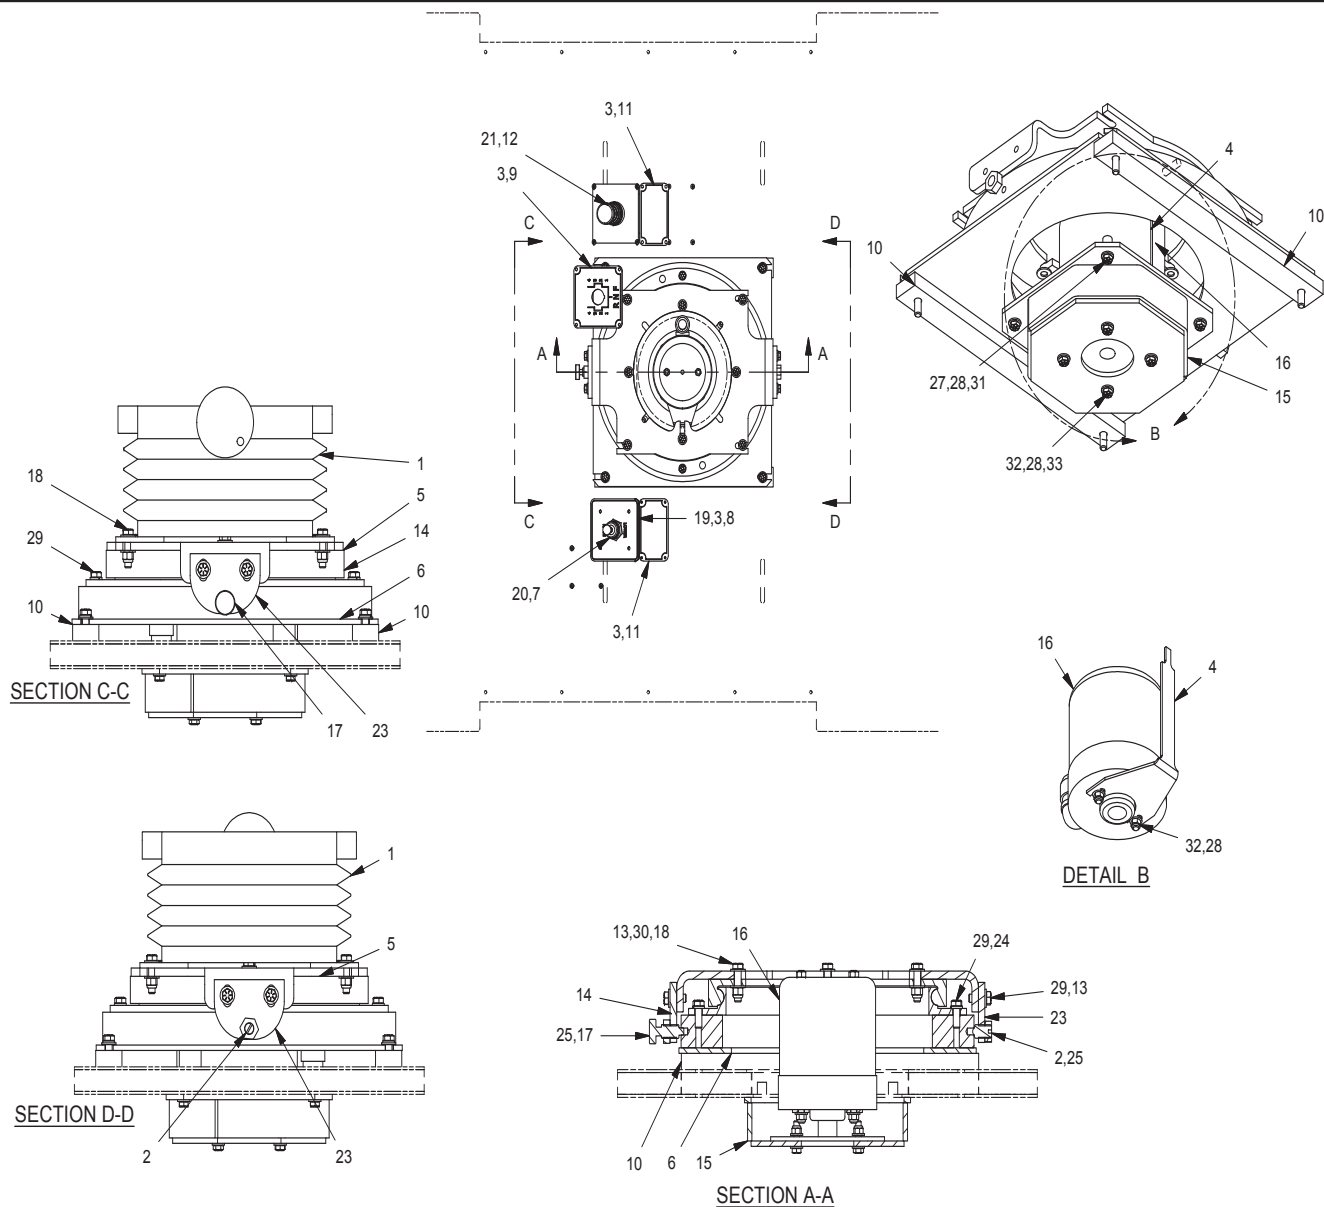

Seat Group

Seat Group

Item	Part No.	Qty	Description	Item	Part No.	Qty	Description
	587758		Seat Group				
1	* 575305	1	. Seat	17	587999	1	. Plunger, Hand Retractable
2	2303626W	1	. Plunger, Ball	18	Y17C-0624	8	. Capscrew
3	Y25G-(1024)08	16	. Capscrew	19	584533	1	. Plate, Panel
4	587811	1	. Stop Plate	20	587960	1	. Wire Harness
5	587805	1	. Plate, Seat	21	587961	1	. Wire Harness
6	587826	1	. Seat Base Weldment	23	587836	2	. Plate, Mounting
7	085-0217	1	. Switch, Elevate	24	205128	8	. Lockwasher
8	090-0191	1	. Panel, Elevate Switch	25	222462	2	. Jam Nut
9	090-0192	1	. Panel, Shift Control	26	R13811039	4	. Capscrew
10	587807	2	. Plate, Bar	27	222906	4	. Insert
11	090-0195	2	. Plate, Panel	28	R13802914	14	. Hard Washer
12	* 109-0159	1	. Control, Transmission Shift	29	Y17C-0616	8	. Capscrew
13	221767W	24	. Washer	30	223654	8	. Locknut
14	587804	1	. Bearing	31	R13811014	4	. Capscrew
15	588727	1	. Spacer Weldment	32	R13811190	6	. Locknut
16	587920	1	. Slip, Ring	33	R13811015	4	. Capscrew