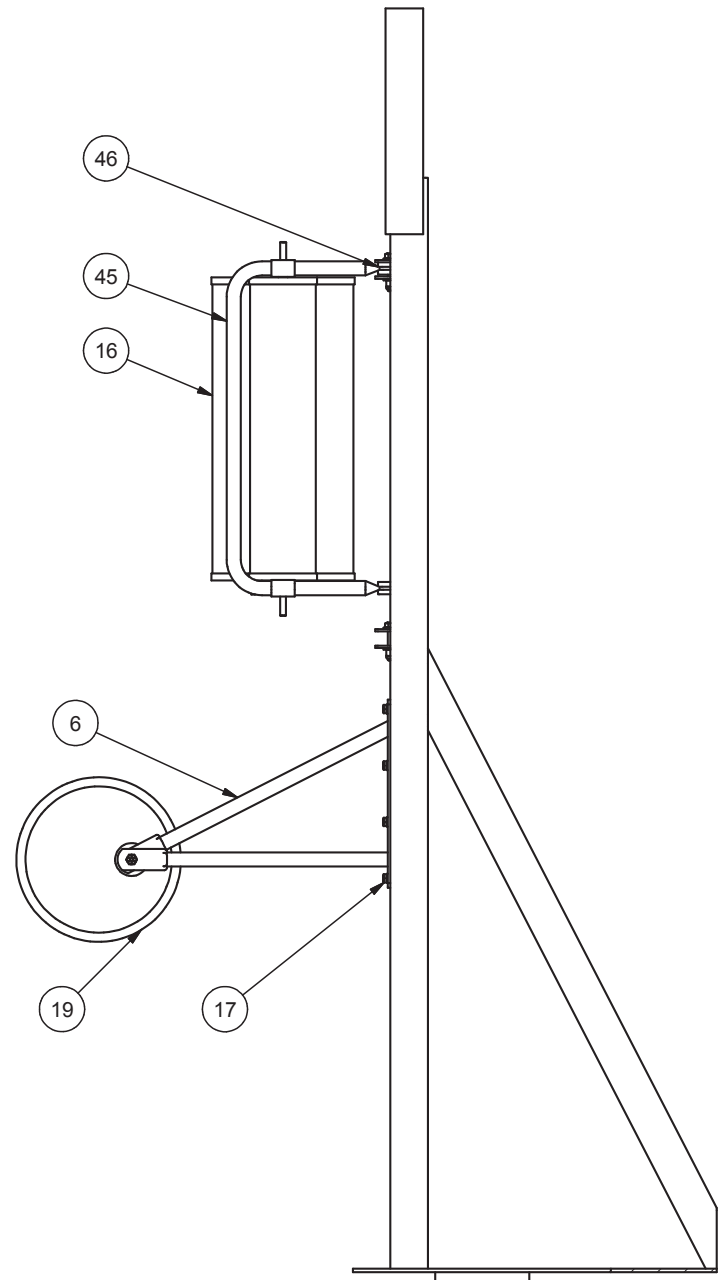

SECTION K-K