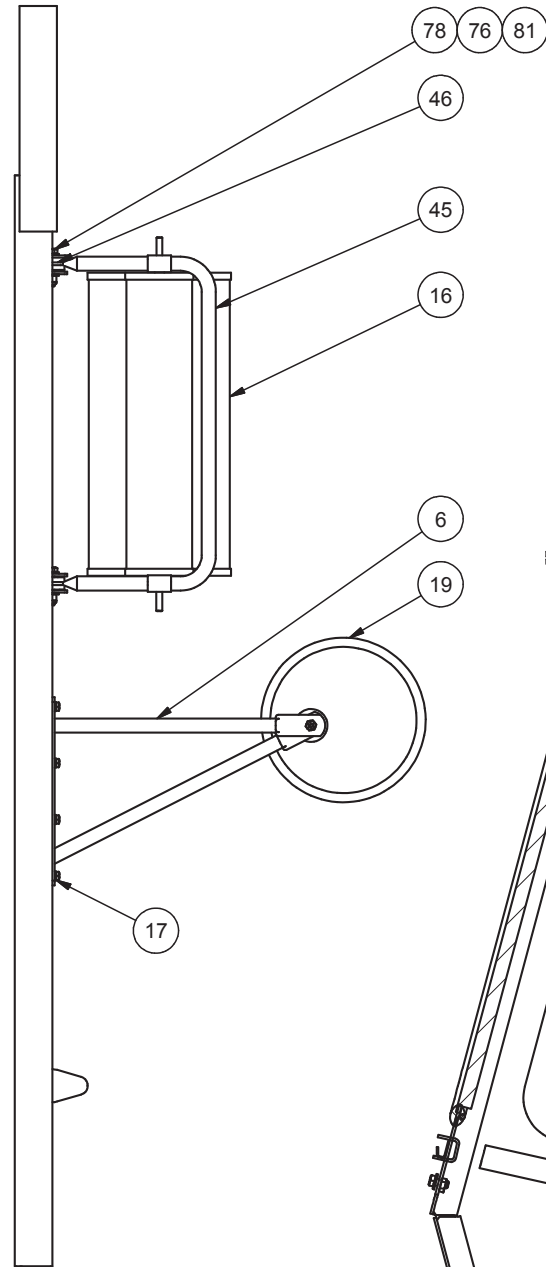

SECTION L-L