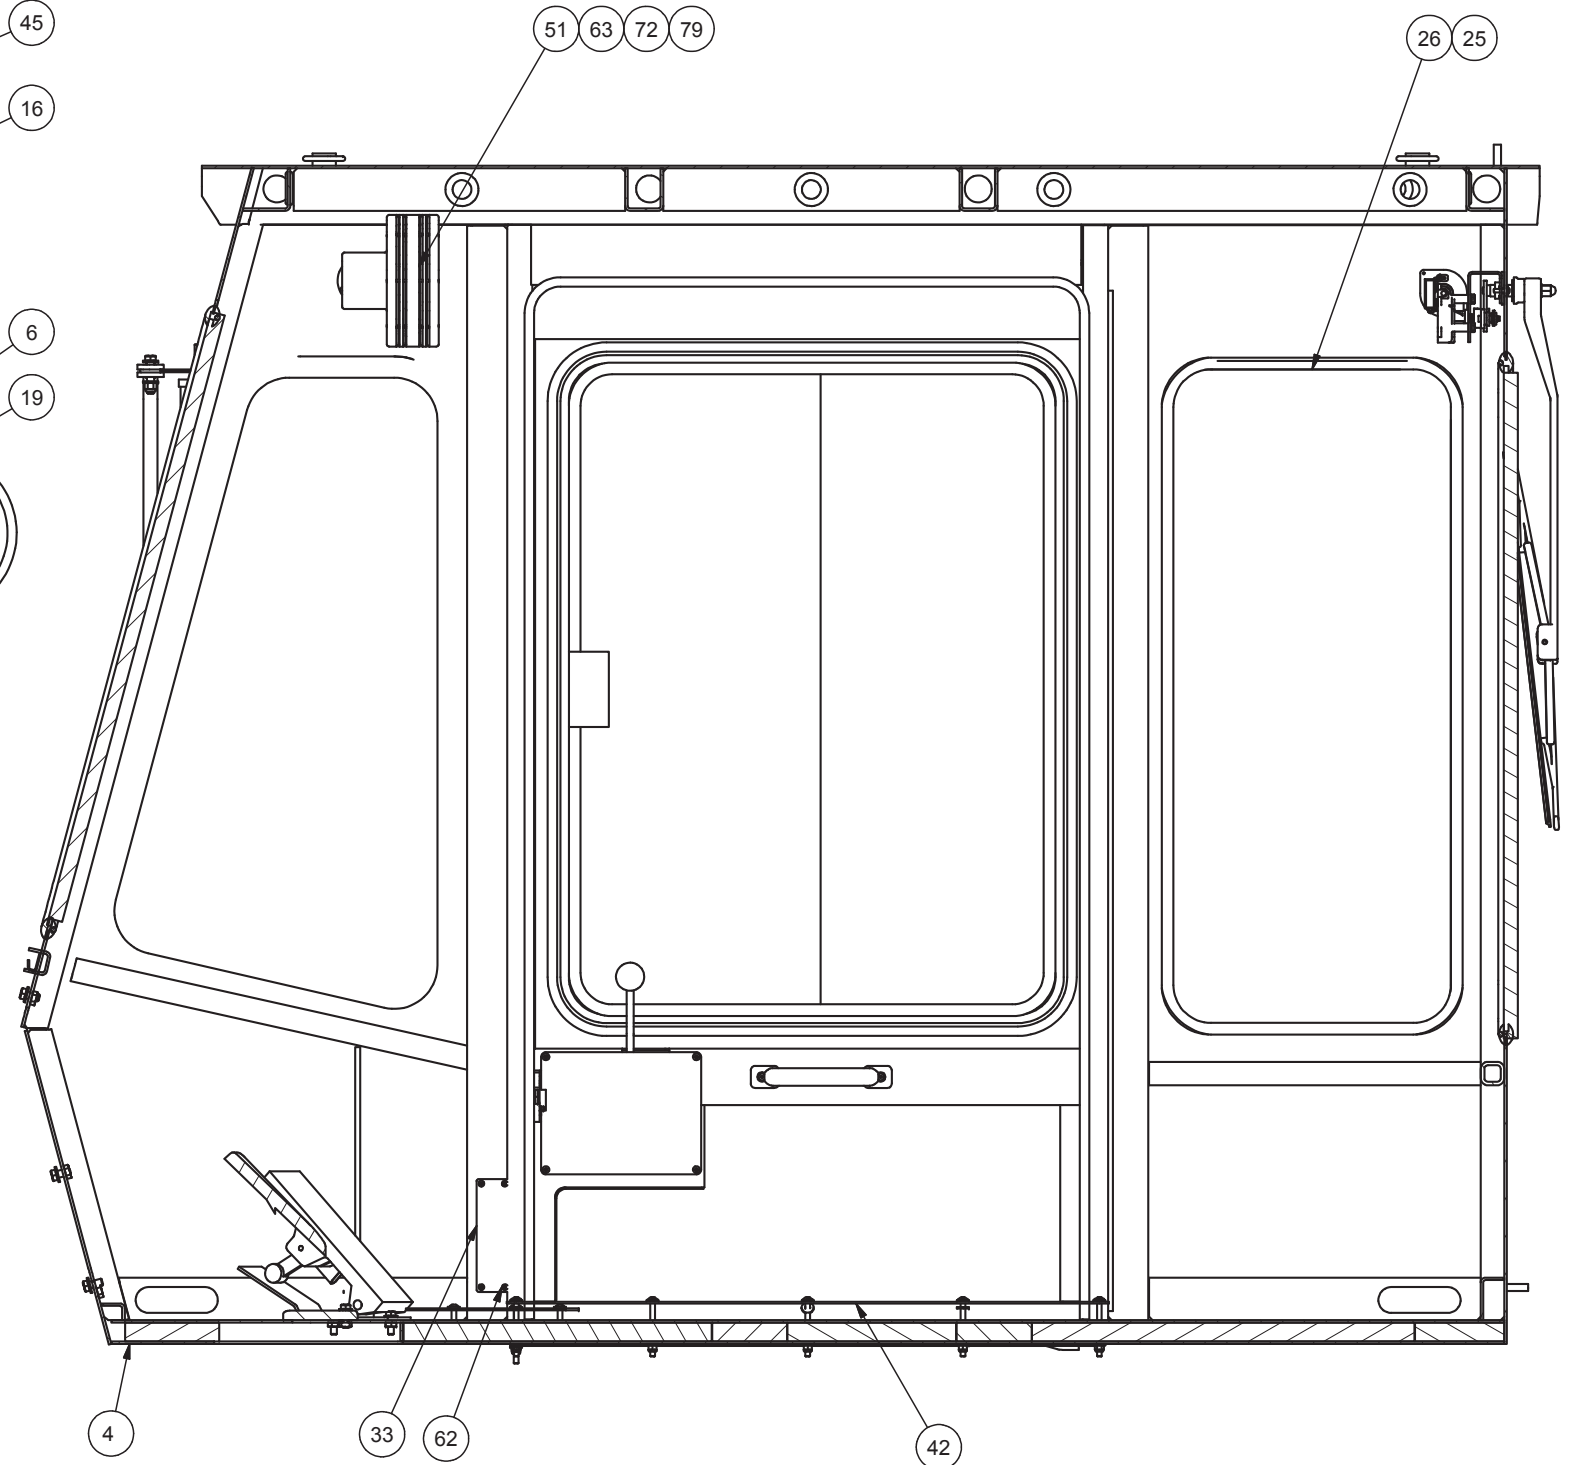

SECTION E-E