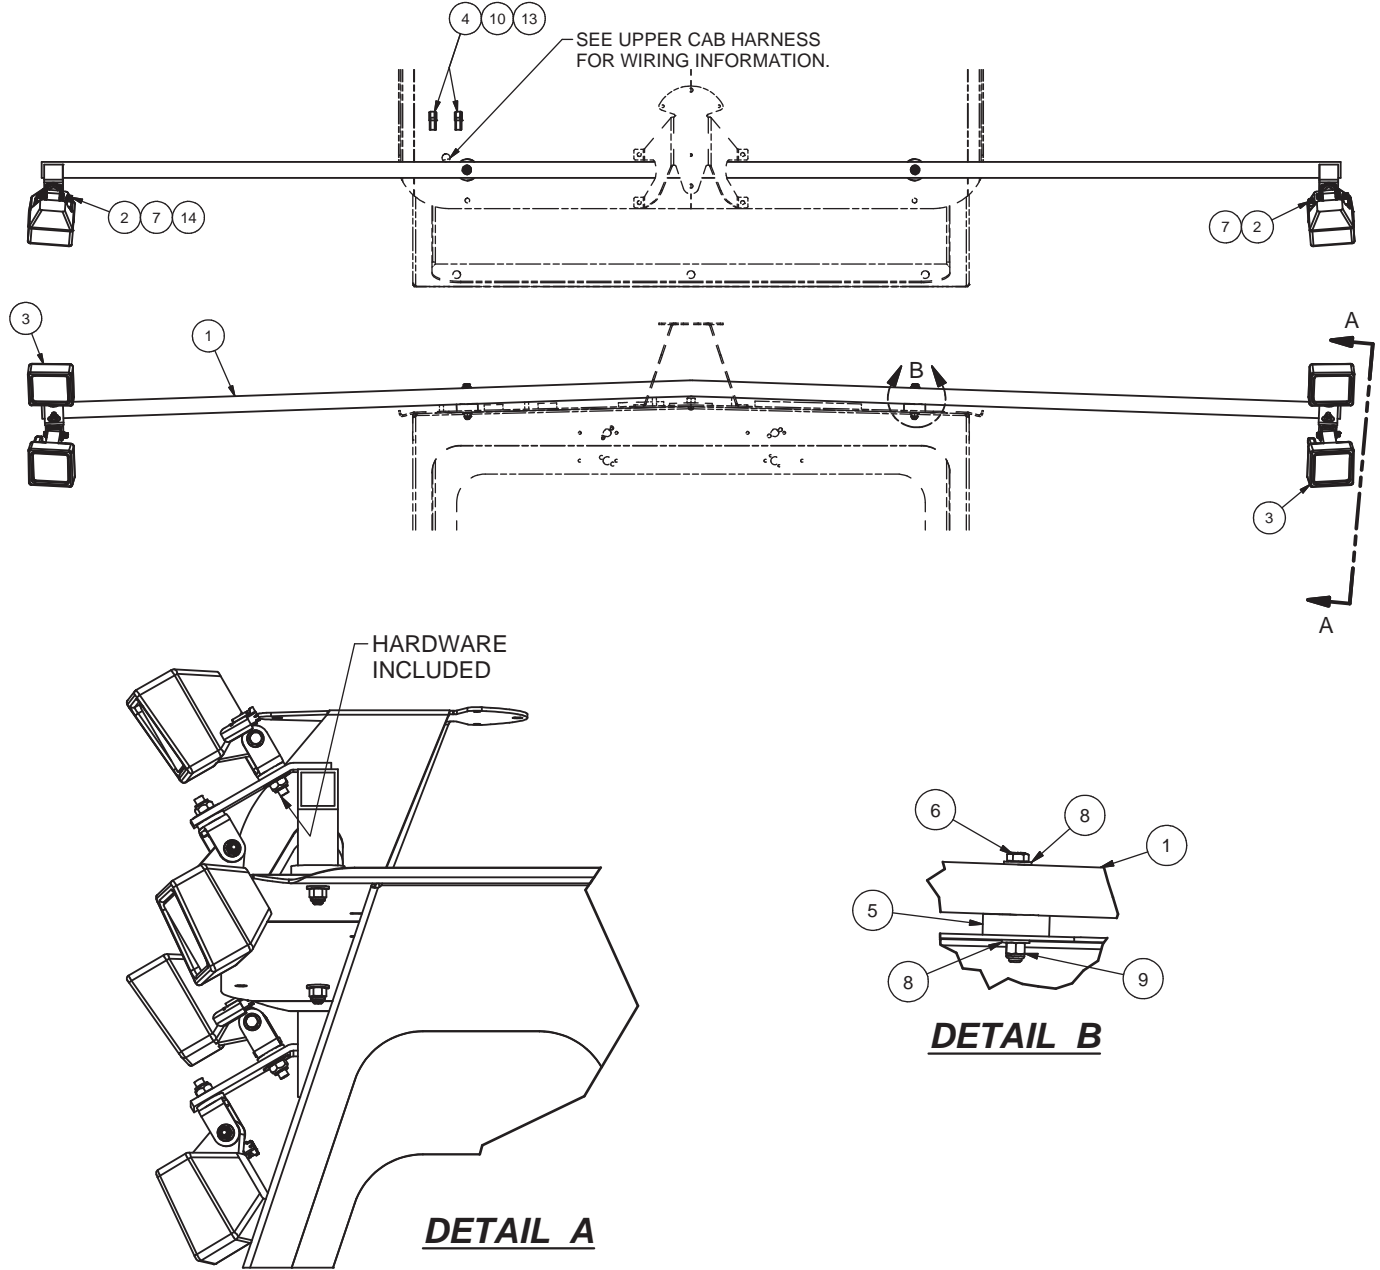

Light Bar Installation

Item	Part No.	Qty	Description	Item	Part No.	Qty	Description
	587585		Light Bar Installation, 24V				
1	563660	1	. Light Bar Assembly	8	223427	4	. Flat Washer
2	243502	4	. Plate	9	224131	2	. Locknut
3	259080	4	. Floodlight	10	238982	4	. Pin
4	243503	2	. Receptacle	11	219405	13'	. Wire
5	540288	2	. Pad	12	219410	13'	. Wire
6	R13811043	2	. Capscrew	13	243505	2	. Receptacle
7	R740845	8	. Socket	14	243506	4	. Plate