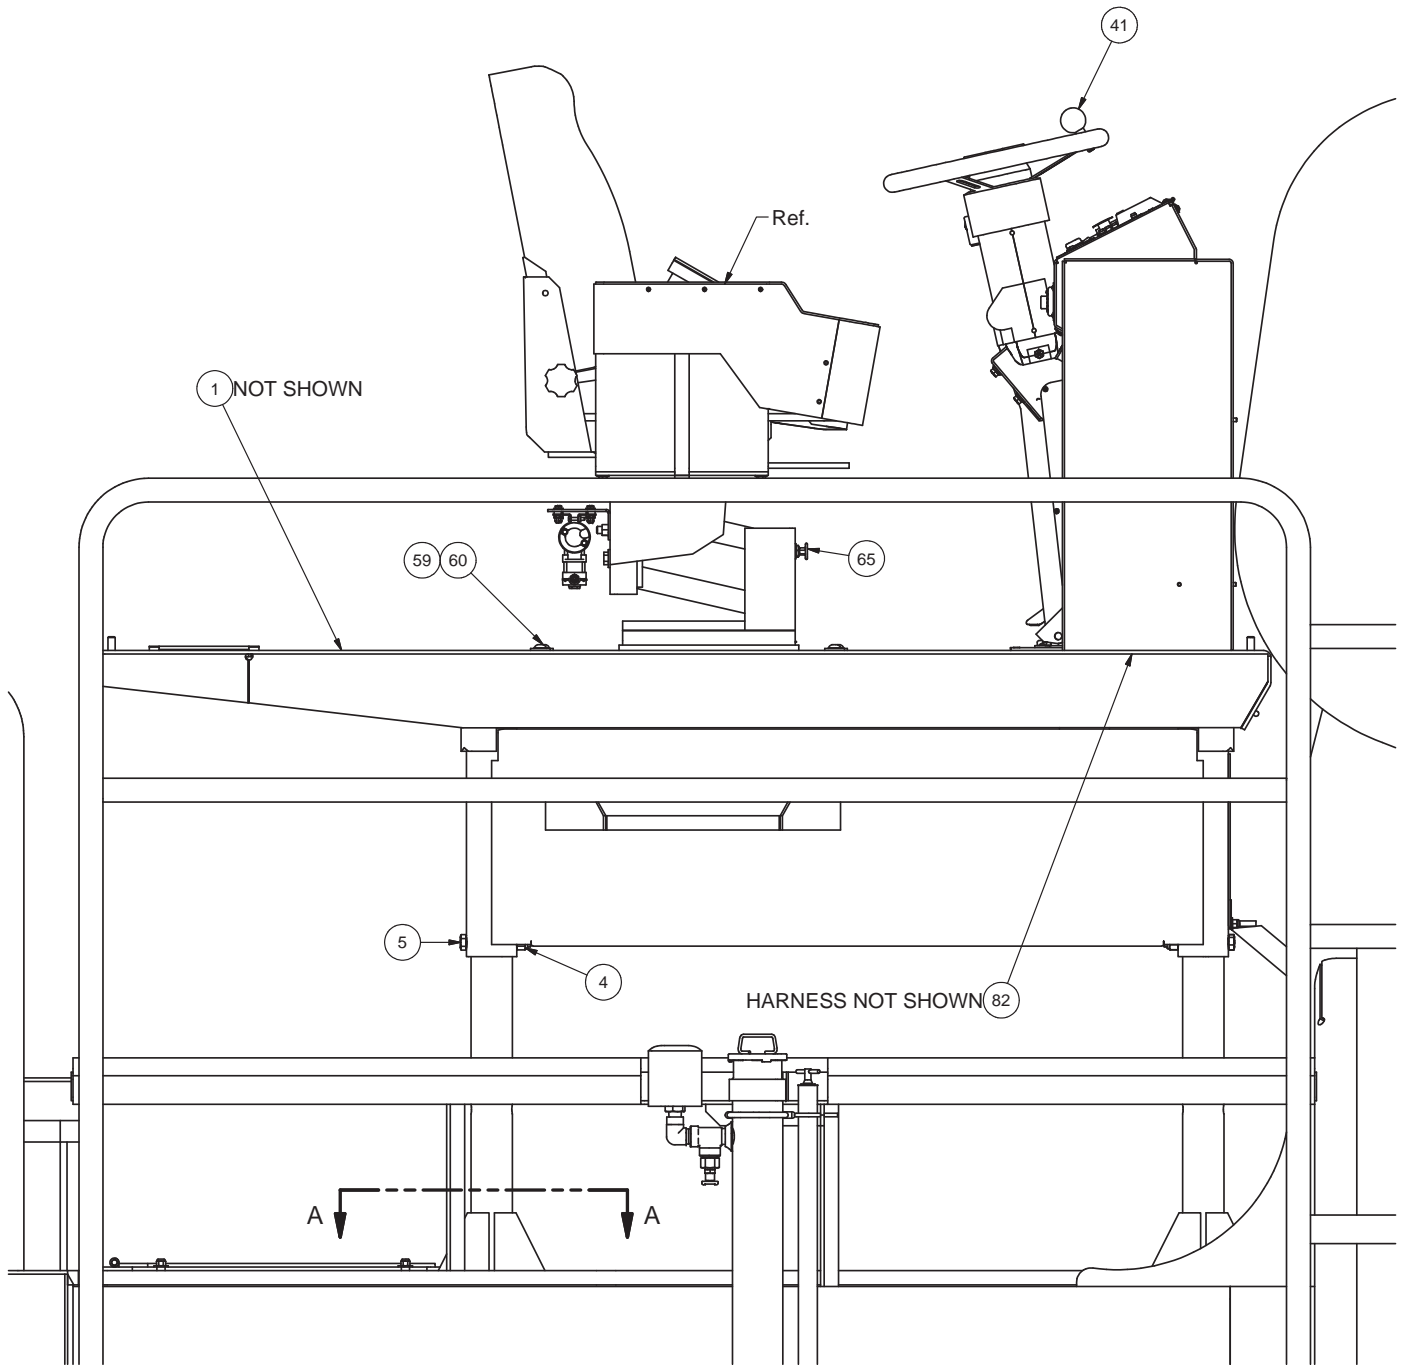

Cab Assembly

Item	Part No.	Qty	Description	Item	Part No.	Qty	Description
	587455		Cowl Assembly				
01	* 587600	1	. Insulation Installation	42	221499W	4	. Capscrew
02	224222	4	. Vibration Dampener	43	00103339	14	. Flat Washer
03	557376	4	. Flat Washer	44	R13811191	28	. Locknut
04	R13811195	4	. Locknut	45	Y26G-0616	4	. Capscrew
05	221642W	4	. Capscrew	46	587680	1	. Plate, Mounting
06	533716	4	. Pipe, Support	47	560858	4	. Bar, Spacer
07	200454W	6	. Capscrew	48	Y01C-0416	2	. Capscrew
08	562366	16	. Gusset	49	571495	4	. Bolt, Step
09	* 588627	1	. Steering Column	50	242377	4	. Capscrew
10	* 252418	1	. Pedal Assembly	51	R13808536	2	. Capscrew
11	* 580598	1	. Shifter ,Trans	52	577424	1	. Spacer Assembly
12	578489	1	. Plate	53	221763W	4	. Hce-552 Washer 1/4
13	*a 251533	1	. Compressor	54	234665	6	. Lockwasher
14	R13811196	4	. Locknut	55	587704	1	. Rod
15	R13811189	2	. Locknut	56	R10581	1	. Stud, Battery Feeder
16	221767W	16	. Hce-552 Washer 3/8	57	Y10E-06	6	. Lockwasher
17	* 587505	1	. Panel Assembly, Instru	58	221707W	2	. Hex Nut
18	235242	4	. Machine Screw	59	570391	14	. Washer, Sq
19	587510	1	. Superstructure Weldment	61	R13811193	4	. Locknut
20	587496	1	. List - Cowl Weldment	62	R13812514	8	. Lockwasher
21	Y17C-0616	6	. Capscrew	63	R13809017	12	. Machine Screw
23	244506	1	. Steering Wheel	64	236572	12	. Stud, Weld
24	580583	1	. Bracket Weldment	65	252283	1	. Valve Assembly, W/Switch
25	230496	1	. Cap, Horn	66	Y09G-(1024)087		. Capscrew
26	* 587590	1	. Panel Assembly, Term	67	072-0073	1	. Latch, Lid Stay
27	Y17C-0624	4	. Capscrew	68	00100738	2	. Machine Screw
28	208264	2	. Grommet	69	R13804476	2	. Machine Screw
29	222598	24	. Hard Washer	70	238596	2	. Nut, Esna
30	* 236982	1	. Seat W/O Arms	71	R13811437	4	. Flat Washer
31	* 231800	1	. Pedestal & Swivel Assembly	72	587190	1	. Pedestal Weldment
32	18720W	7	. Capscrew	73	* 586692	1	. Driveline Assembly
33	240259	1	. Kit, Seatbelt Hdwe	74	195-0142	1	. Column ,Strg
34	215096	1	. Belt, Safety	75	587504	1	. Gasket
35	131137W	4	. Capscrew	76	587511	1	. Plate, Side Cover
36	09428830	8	. Flat Washer	77	587501	1	. Cover Plate
37	224119	4	. Nut, Esna	78	219517	1	. Connector, Cord
38	244837	1	. Stereo/Cd Plateayer	79	254962	1	. Connector, Ecm
39	587599	1	. Plate, Guard	80	256319	2	. Receptacle
40	563886	1	. Guard	81	222328	1	. Grommet
41	232182	1	. Knob, Spinner	82	587592	1	. Wire Harness

* See Separate Coverage

*a Service Kits: 588493 Head Kit, 588494 Piston Kit

Cab Assembly