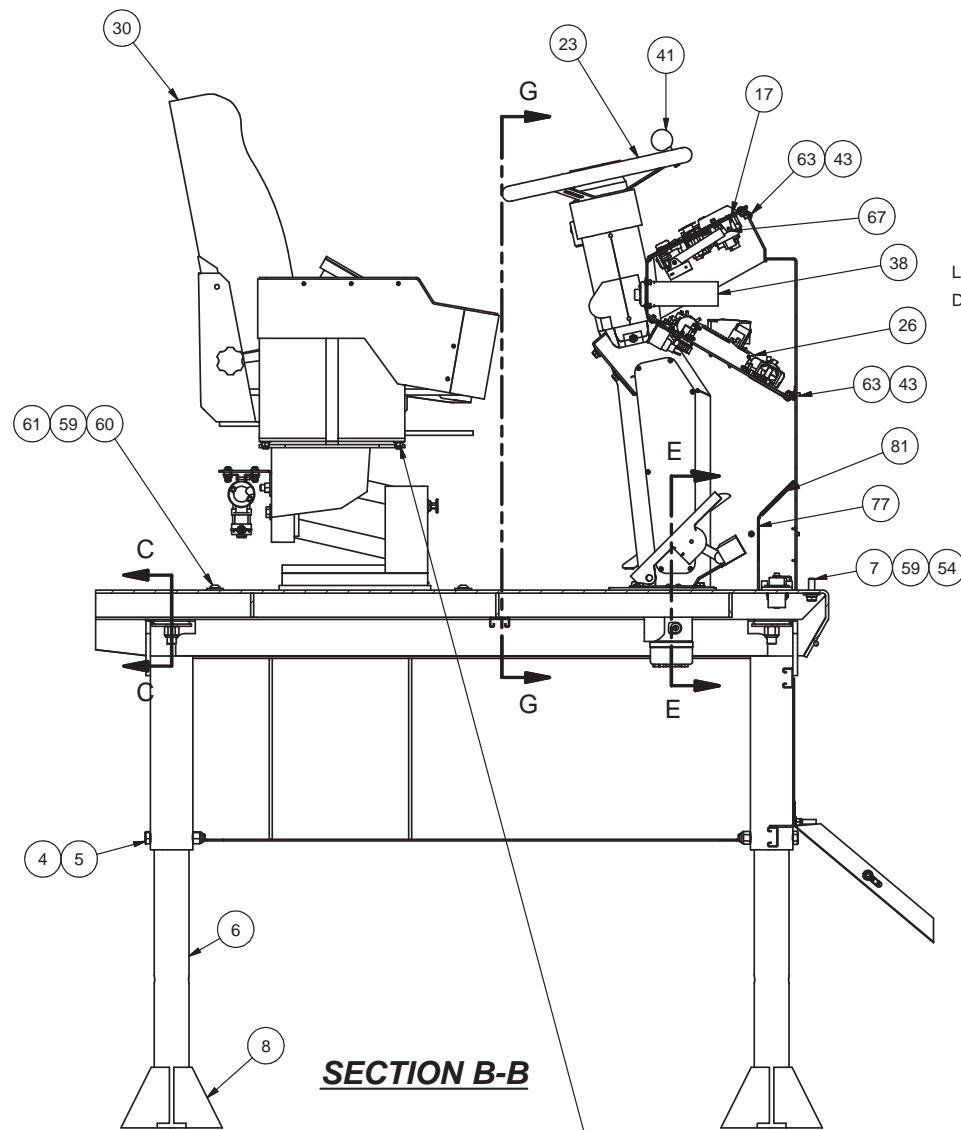

REF., INC'D IN A/C INST'N.