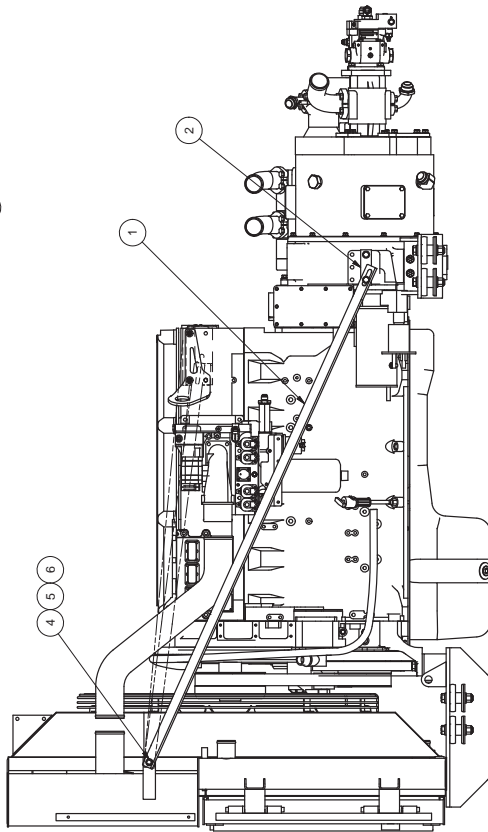

Kit, Radiator Braces

REMOVE EXISTING BRACES & SUPPORTS
575242, 580395 & 585396.

VIEW B-B
SCALE 0.08 : 1

KIT - REPLACES RADIATOR BRACES
580395 & 585396.

Kit, Rad Brace

Item	Part No.	Qty	Description	Item	Part No.	Qty	Description
	585094		Kit, Rad Brace				
1	585092	2	. Angle, Brace	5	200454W	2	. Capscrew
2	585093	2	. Bar, Spacer	6	224202	2	. Nut, Esna
3	221576W	4	. Capscrew				
4	201569	8	. Washer				