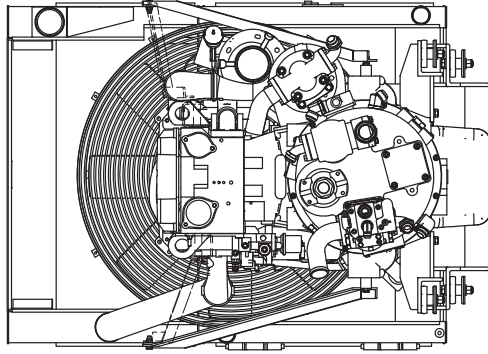

Kit, Radiator Braces

REMOVE EXISTING BRACES & SUPPORTS
575242, 580395 & 585396.

VIEW B-B
SCALE 0.08 : 1

KIT - REPLACES RADIATOR BRACES
580395 & 585396.

Kit, Rad Brace

Item	Part No.	Qty	Description	Item	Part No.	Qty	Description
	585094		Kit, Rad Brace				
1	585092	2	. Angle, Brace	5	200454W	2	. Capscrew
2	585093	2	. Bar, Spacer	6	224202	2	. Nut, Esna
3	221576W	4	. Capscrew				
4	201569	8	. Washer				