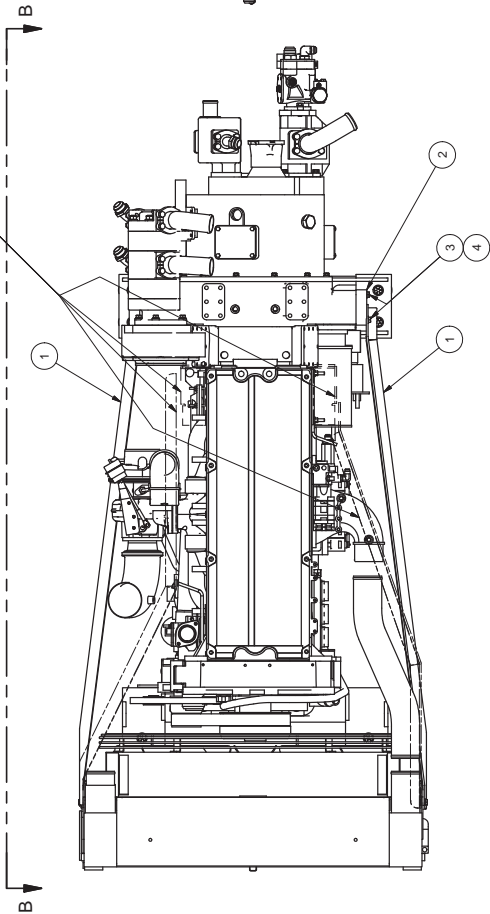

Kit, Radiator Braces

REMOVE EXISTING BRACES & SUPPORTS
575242, 580395 & 585396.

VIEW B-B
SCALE 0.08 : 1

KIT - REPLACES RADIATOR BRACES
580395 & 585396.

Kit, Rad Brace

Item	Part No.	Qty	Description	Item	Part No.	Qty	Description
	585094		Kit, Rad Brace				
1	585092	2	. Angle, Brace	5	200454W	2	. Capscrew
2	585093	2	. Bar, Spacer	6	224202	2	. Nut, Esna
3	221576W	4	. Capscrew				
4	201569	8	. Washer				