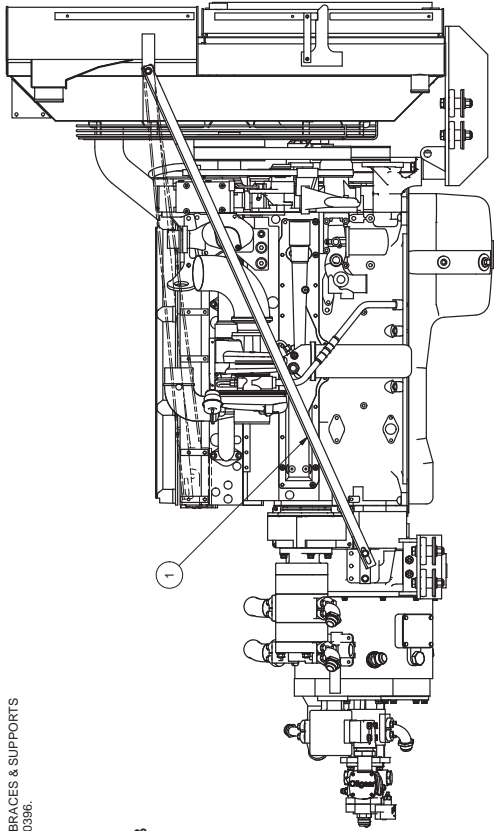

Kit, Radiator Braces

REMOVE EXISTING BRACES & SUPPORTS
575242, 580395 & 585396.

VIEW B-B
SCALE 0.08 : 1

KIT - REPLACES RADIATOR BRACES
580395 & 585396.

Kit, Rad Brace

Item	Part No.	Qty	Description	Item	Part No.	Qty	Description
	585094		Kit, Rad Brace				
1	585092	2	. Angle, Brace	5	200454W	2	. Capscrew
2	585093	2	. Bar, Spacer	6	224202	2	. Nut, Esna
3	221576W	4	. Capscrew				
4	201569	8	. Washer				