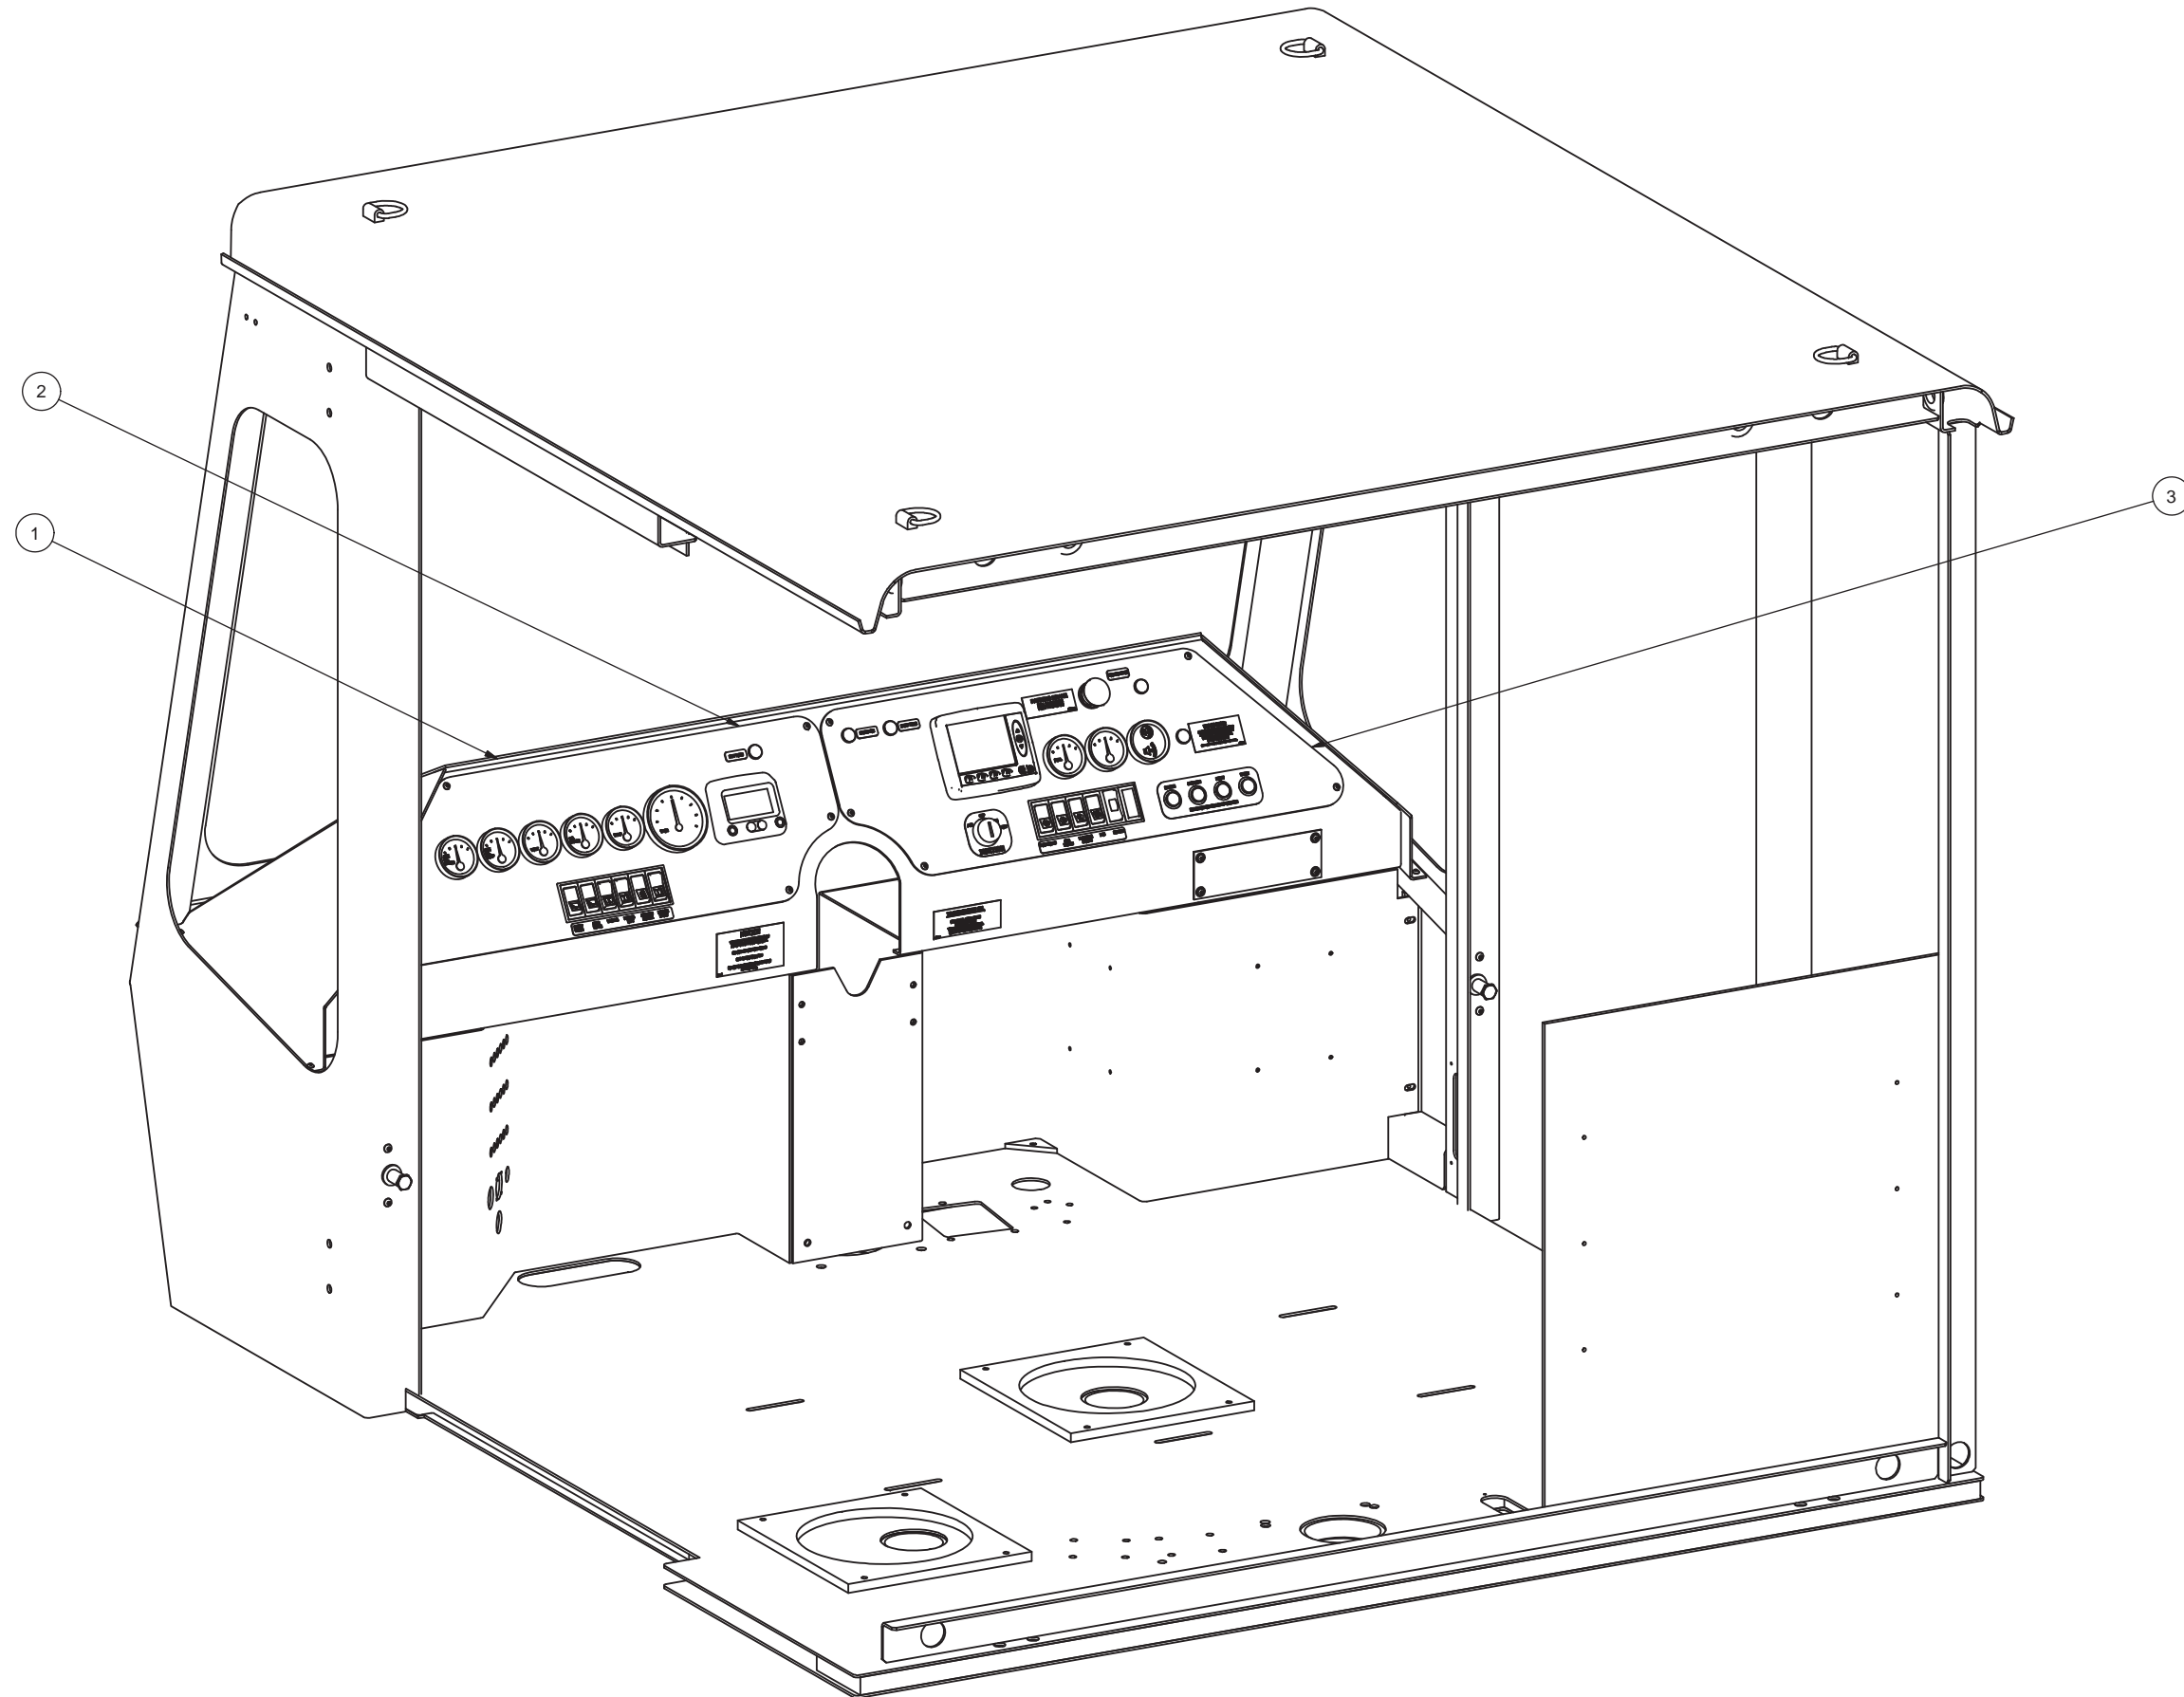

---

Dash Assembly

## Dash Assembly

Item	Part No.	Qty	Description	Item	Part No.	Qty	Description
	<b>584410</b>		<b>Dash Assembly</b>				
1	584411	1	. Dash	32	584639	1	.Decal
2	584426	1	. Plate, LH Panel	33	584640	1	. Decal
3	584427	1	. Plate, RH Panel	34	584641	1	. Decal
4	249691	1	. Gauge, Fuel Level	35	584642	1	. Decal
5	254935	1	. Gauge, Aux Oil Press	36	505158	1	. Decal
6	254933	1	. Gauge, Tach	37	528880	1	. Decal
7	249693	1	. Gauge, Engine Coolant	38	027-1037	18	. Machine Screw
8	251325	1	. Gauge, Engine Oil Press	39	255253	1	. Gauge, High Temp
9	251326	1	. Voltmeter Gauge	40	581586	1	. Wire Harness
10	254934	1	. Gauge, Aux Oil Temp	41	249694	1	. Plate
11	249692	1	. Display Module, Powerview	42	251106	9	. Lamp
12	234264	1	. Control Unit	45	573235	1	. Cover
13	085-0216	1	. Switch, Ignition	46	R13809543	4	. Locknut
14	254797	2	. Led, Green	47	00103338	8	. Washer
15	254796	6	. Led, Red	48	Y25G-(1024)12	4	. Capscrew
16	255230	1	. Led, Blue	49	571461	1	. Decal
17	236485	2	. Frame, Mounting	50	579353	1	. Decal
18	234739	1	. Dimmer Switch, 17W	51	255254	1	. Alarm, Audible
19	237688	3	. Switch, 24V	52	585204	1	. Display, Mo3 IQAN
20	236489	2	. Switch, Wiper	53	18695W	4	. Screw
21	236488	1	. Switch, On/Off/On	54	234736	2	. Switch, 24V
22	234509	1	. Cover, Blank		234508	1	. Socket
23	236121	2	. Symbol, Wiper		236901	1	. Bulb
24	236487	1	. Symbol, Washer	55	255575	2	. Switch, Momentary
25	236486	1	. Symbol, Light Front	56	234507	1	. Symbol, Fan
26	234742	1	. Symbol, Rear Lamp	57	R11174	1	. Symbol, Light
27	255576	1	. Symbol, Ext Mirror Defr	58	255574	2	. Symbol, Exterior Mirror
28	584541	1	. Decal	59	557341	1	. Decal
29	584542	1	. Decal	60	505159	1	. Decal
30	584543	1	. Decal	61	238437	4	. Nut
31	584544	1	. Decal				

FOR OPTIONAL WEIGHLOAD DISPLAY  
SEE MASTER SHEET OPTION CALLOUT.