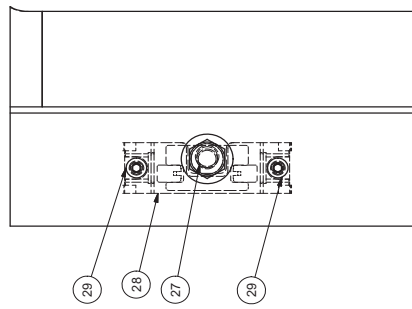

---

Cab Shell

---

## Cab Shell

---

Item	Part No.	Qty	Description	Item	Part No.	Qty	Description
	<b>584288</b>		<b>Shell, Cab</b>				
27	072-0048	2	. Bolt, Striker	29	027-1007	4	. Machine Screw
28	072-0049	2	. Nut				

SECTION E-E