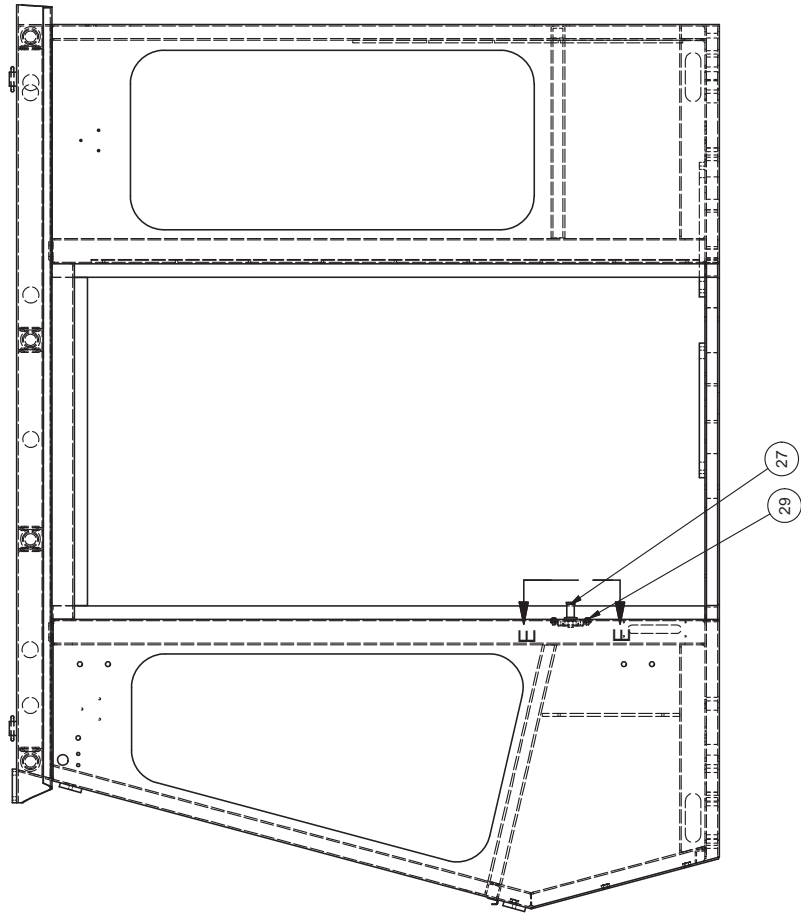

---

Cab Shell

---

## Cab Shell

---

Item	Part No.	Qty	Description	Item	Part No.	Qty	Description
	<b>584288</b>		<b>Shell, Cab</b>				
27	072-0048	2	. Bolt, Striker	29	027-1007	4	. Machine Screw
28	072-0049	2	. Nut				

SECTION E-E