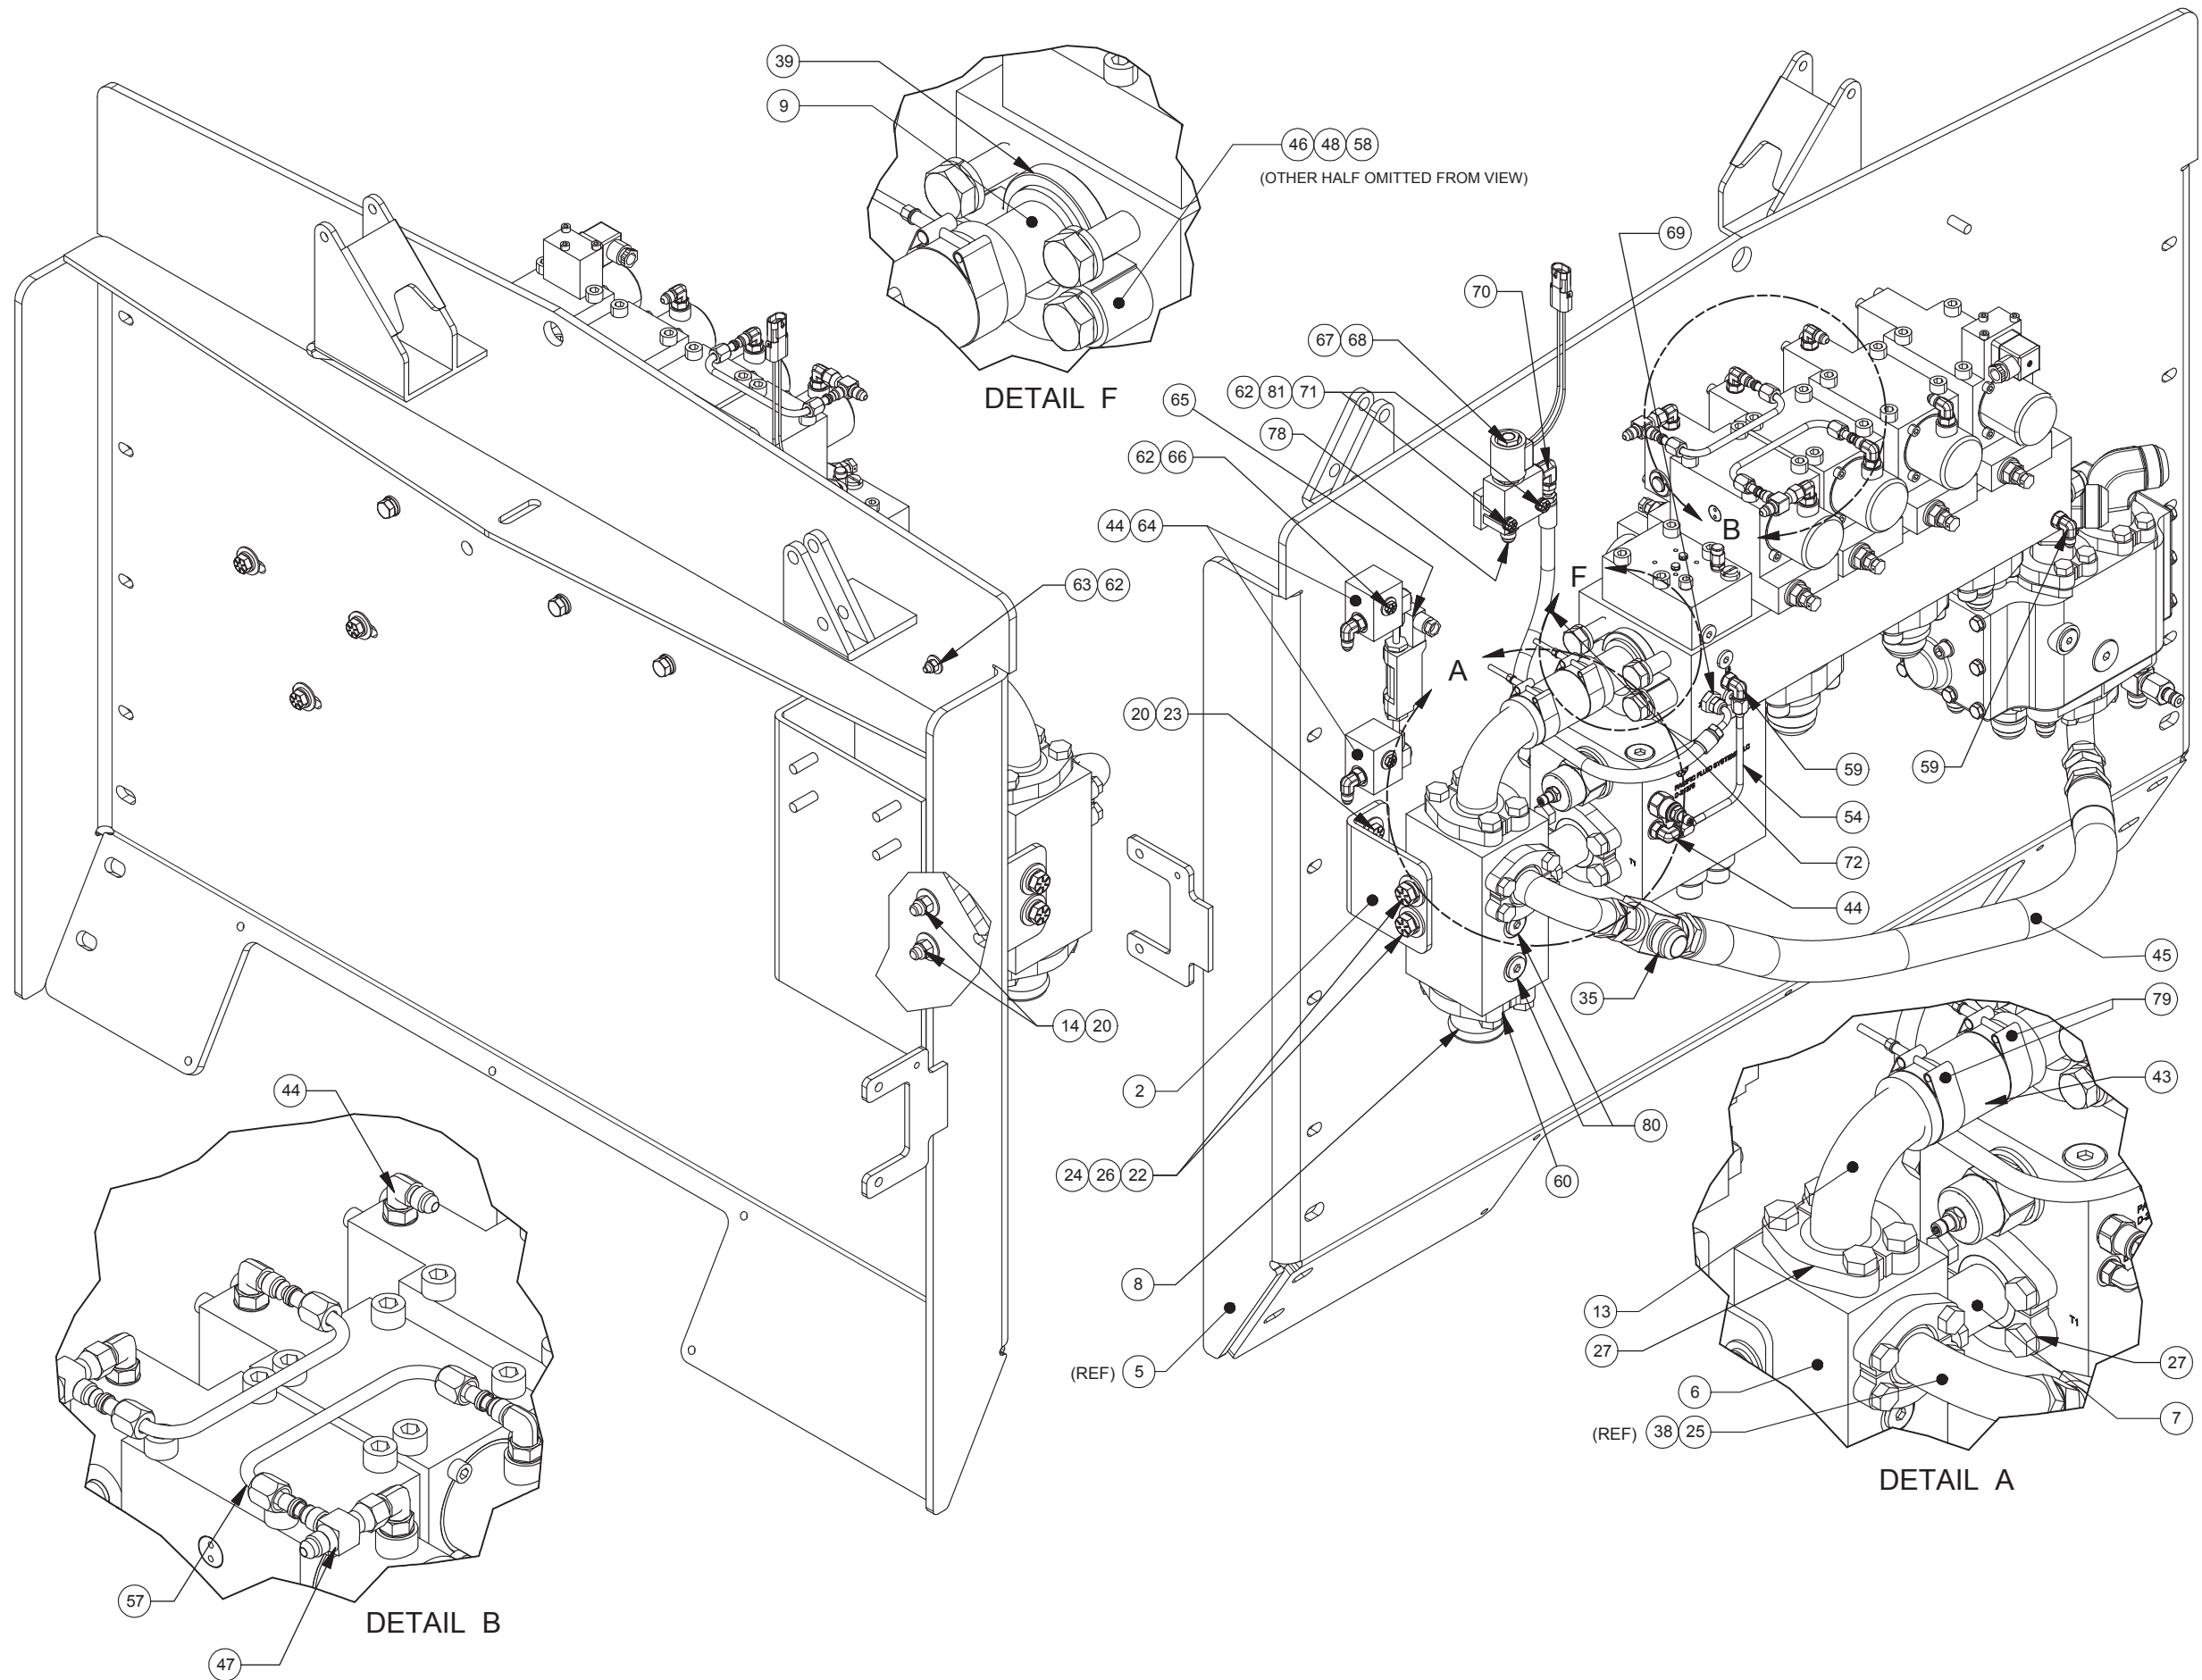

Valve Module

Item	Part No.	Qty	Description	Item	Part No.	Qty	Description
	584242		Valve Module				
1	* 252992	1	. Valve Assembly		203446	1	.. O-Ring
2	582552	1	. Bracket		209536	2	.. Clamp Half
3	* 252993	1	. Manifold	39	582905	1	. Adapter
4	* 234990	1	. Valve, Flow Amplifier	40	203446	2	. O-Ring
5	583593	1	. Valve Plate Weldment	41	209423	1	. Fitting
6	582555	1	. Manifold,Alm	42	251523	16	. Capscrew
7	582556	1	. Tube Weldment	43	23550	1'	. Hose, Bulk
8	218815	1	. Fitting	44	209486	10	. Fitting
9	215907	1	. Fitting	45	256124	1	. Hose Assembly
10	581567	1	. Block,Mounting	46	236974	4	. Clamp Half
11	581579	2	. Block,Mounting	47	17059W	2	. Fitting
12	203516	2	. O-Ring	48	Y19C-M1650	12	. Capscrew
13	205207	1	. Fitting	49	251398	2	. Fitting
14	R13805167	2	. Locknut	50	225328	4	. Clamp Half
15	234589	6	. Lockwasher	51	246189	8	. Lockwasher
16	R13809579	6	. Hard Washer	52	251524	8	. Capscrew
17	293639W	3	. Capscrew	53	251590	2	. Fitting
18	R13811210	3	. Capscrew	54	582576	1	. Tube Assembly
19	221532W	3	. Capscrew	55	236973	8	. Clamp Half
20	00103342	3	. Flat Washer	56	251405	2	. Fitting
21	201568	3	. Lockwasher	57	585974	2	. Tube Assembly
22	221563W	2	. Capscrew	58	243712	12	. Hard Washer
23	134328W	2	. Capscrew	59	242821	2	. Fitting
24	234265	2	. Hard Washer	60	12721	1	. Kit, Split Flange
25	225231	1	. Fitting		200604	4	.. Washer
26	234665	2	. Lockwasher		203519	1	.. O-Ring
27	11767	3	. Kit, Split Flange		209538	2	.. Clamp Half
	200604	4	.. Washer		222379	4	.. Capscrew
	203516	1	.. O-Ring	61	203443	4	. O-Ring
	209537	2	.. Clamp Half	62	R13802619	4	. Flat Washer
	222379	4	.. Capscrew	63	235620	2	. Nut, Esna
28	582565	4	. Capscrew	64	578466	2	. Adapter
30	249587	1	. Fitting	65	245334	1	. Indicator, Electrical / Visual
31	11759	3	. Kit, Split Flange	66	R13810999	2	. Capscrew
	201567	4	.. Lockwasher	67	253125	1	. Valve Body
	202201	4	.. Capscrew	68	249964	1	. Cartridge, Valve
	203443	1	.. O-Ring		251383	1	.. Seal Kit
	209535	2	.. Clamp Half	69	229551	1	. Fitting
32	209805	3	. Fitting	70	223784	1	. Fitting
33	212705	1	. Fitting	71	R13801783	2	. Capscrew
35	210711	1	. Fitting	72	249943	1	. Hose Assembly
36	253326	1	. Coupler, Male	78	211560	1	. Fitting
37	254627	2	. Fitting	79	232869	2	. T-Bolt Clamp
38	11740	3	. Kit, Split Flange	80	229345	2	. Fitting
	134328W	4	.. Capscrew	81	00103319	2	. Lockwasher
	201568	4	.. Lockwasher	87	22224	2	. Fitting

* See Separate Coverage