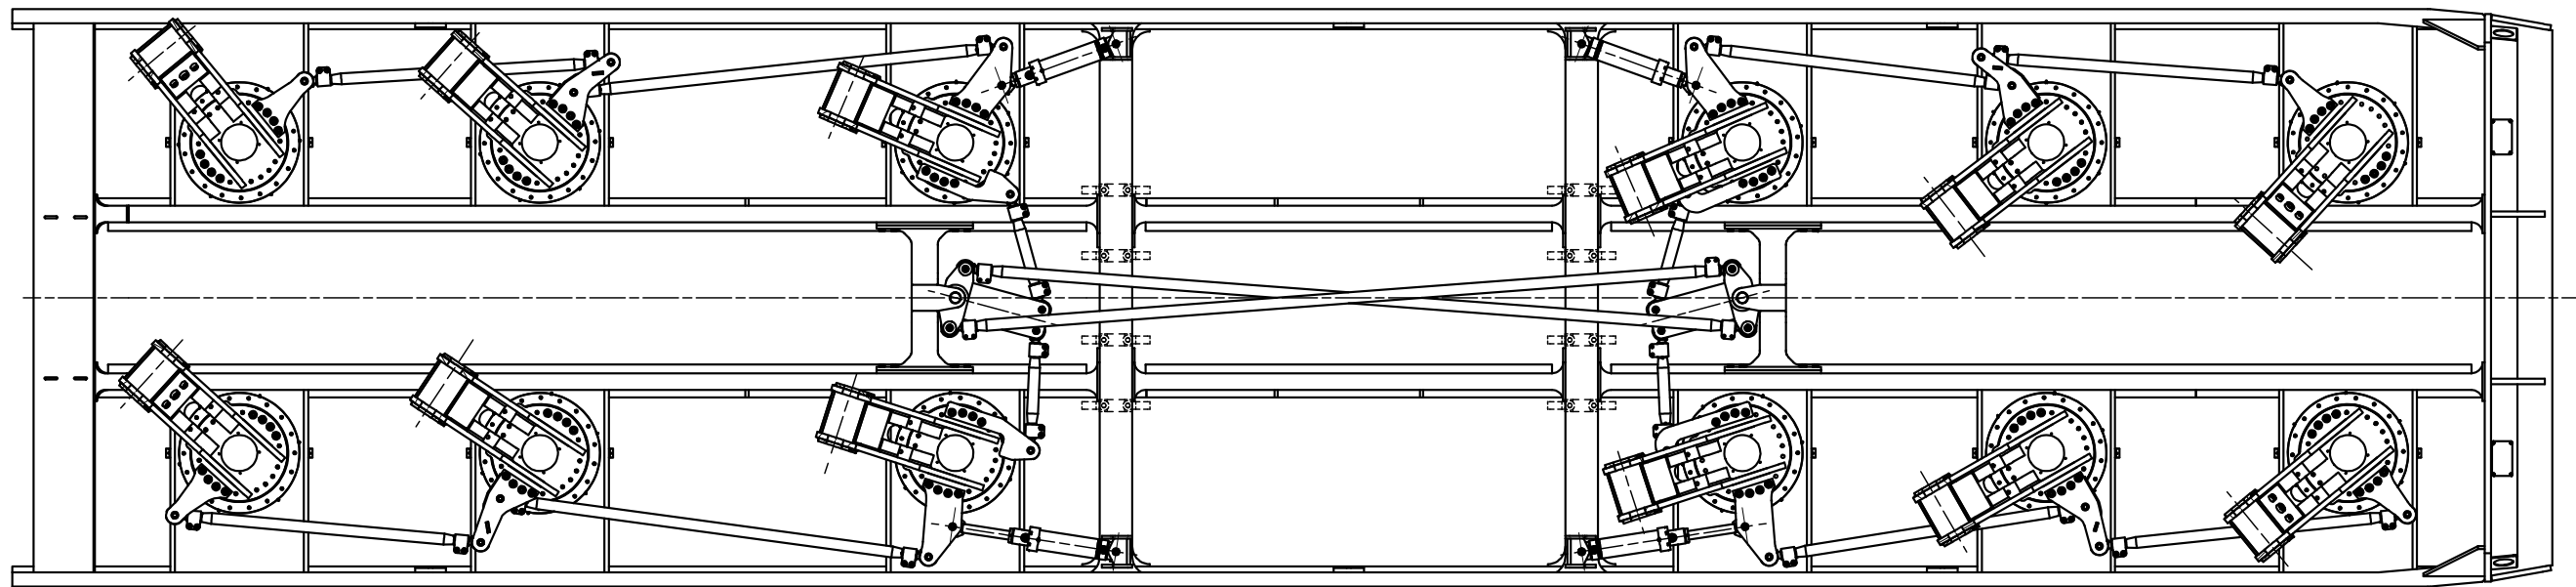

SECTION D-D