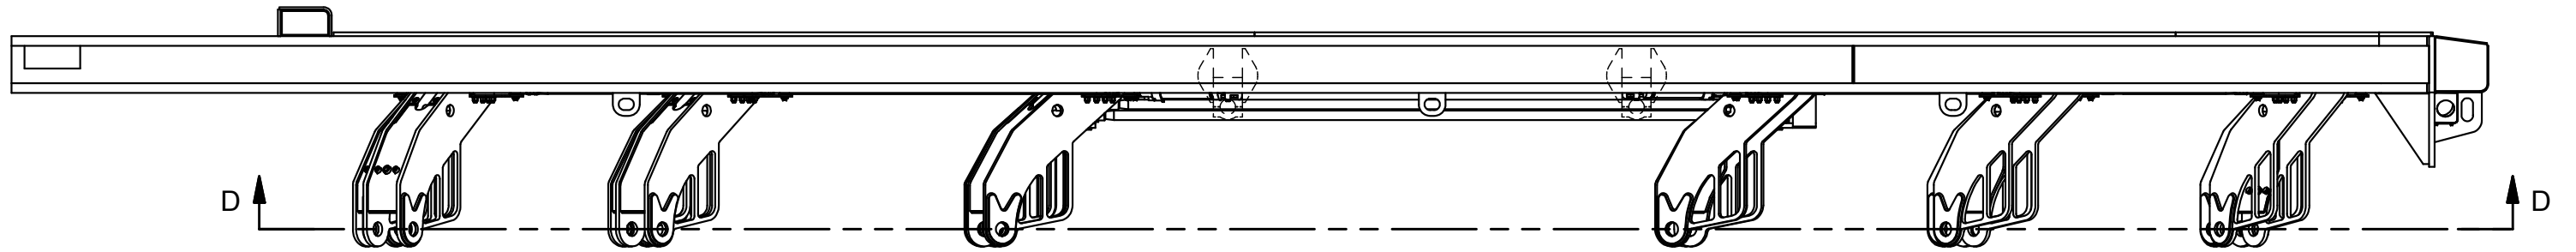

SECTION D-D