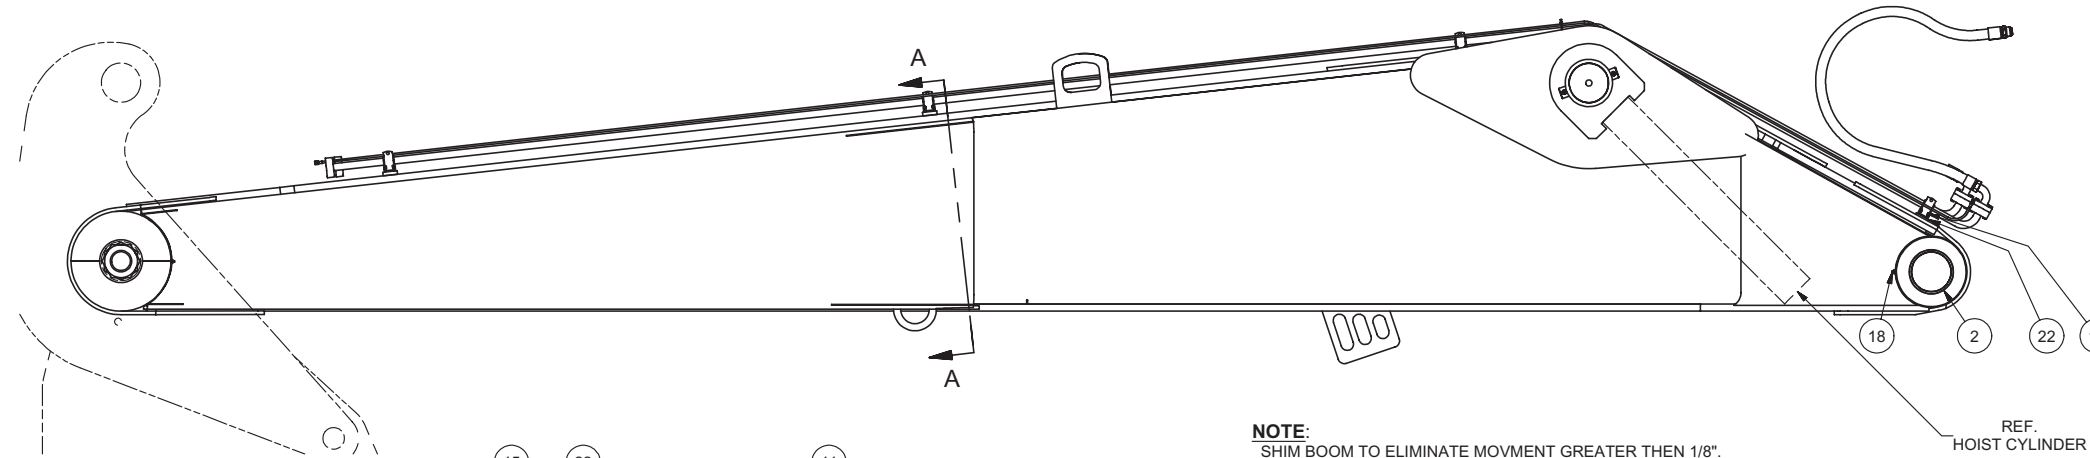

## Boom Assembly

Item	Part No.	Qty	Description	Item	Part No.	Qty	Description
	<b>583112</b>		<b>Boom Assembly</b>				
1	566804	1	. Boom	202201		4	. . Capscrew
2	561170	6	. Bushing	203443		1	. . O-Ring
3	566920	1	. Pin	209535		2	. . Clamp Half
4	563504	1	. Pin	15 231250		32	. Clamp
5	563243	3	. Lock Collar	16 552961		1	. Wire Harness
6	223654	6	. Locknut	17 213257		40	. Tie Strap
7	563280	3	. Pin	18 00191758		6	. Fitting, Lube, 16
8	223374	6	. Capscrew	19 219928		2	. Jam Nut
9	566886	4	. Tube	20 561846		1	. Washer
10	566887	4	. Tube	21 567077		2	. Shim
11	572772	3	. Channel	22 570374		3	. Bar
12	572773	1	. Channel	23 567078		2	. Shim
13	254056	4	. Hose Assembly	24 567079		2	. Shim
14	11759	8	. Kit, Split Flange	25 254057		4	. Hose Assembly
	201567	4	. . Lockwasher				