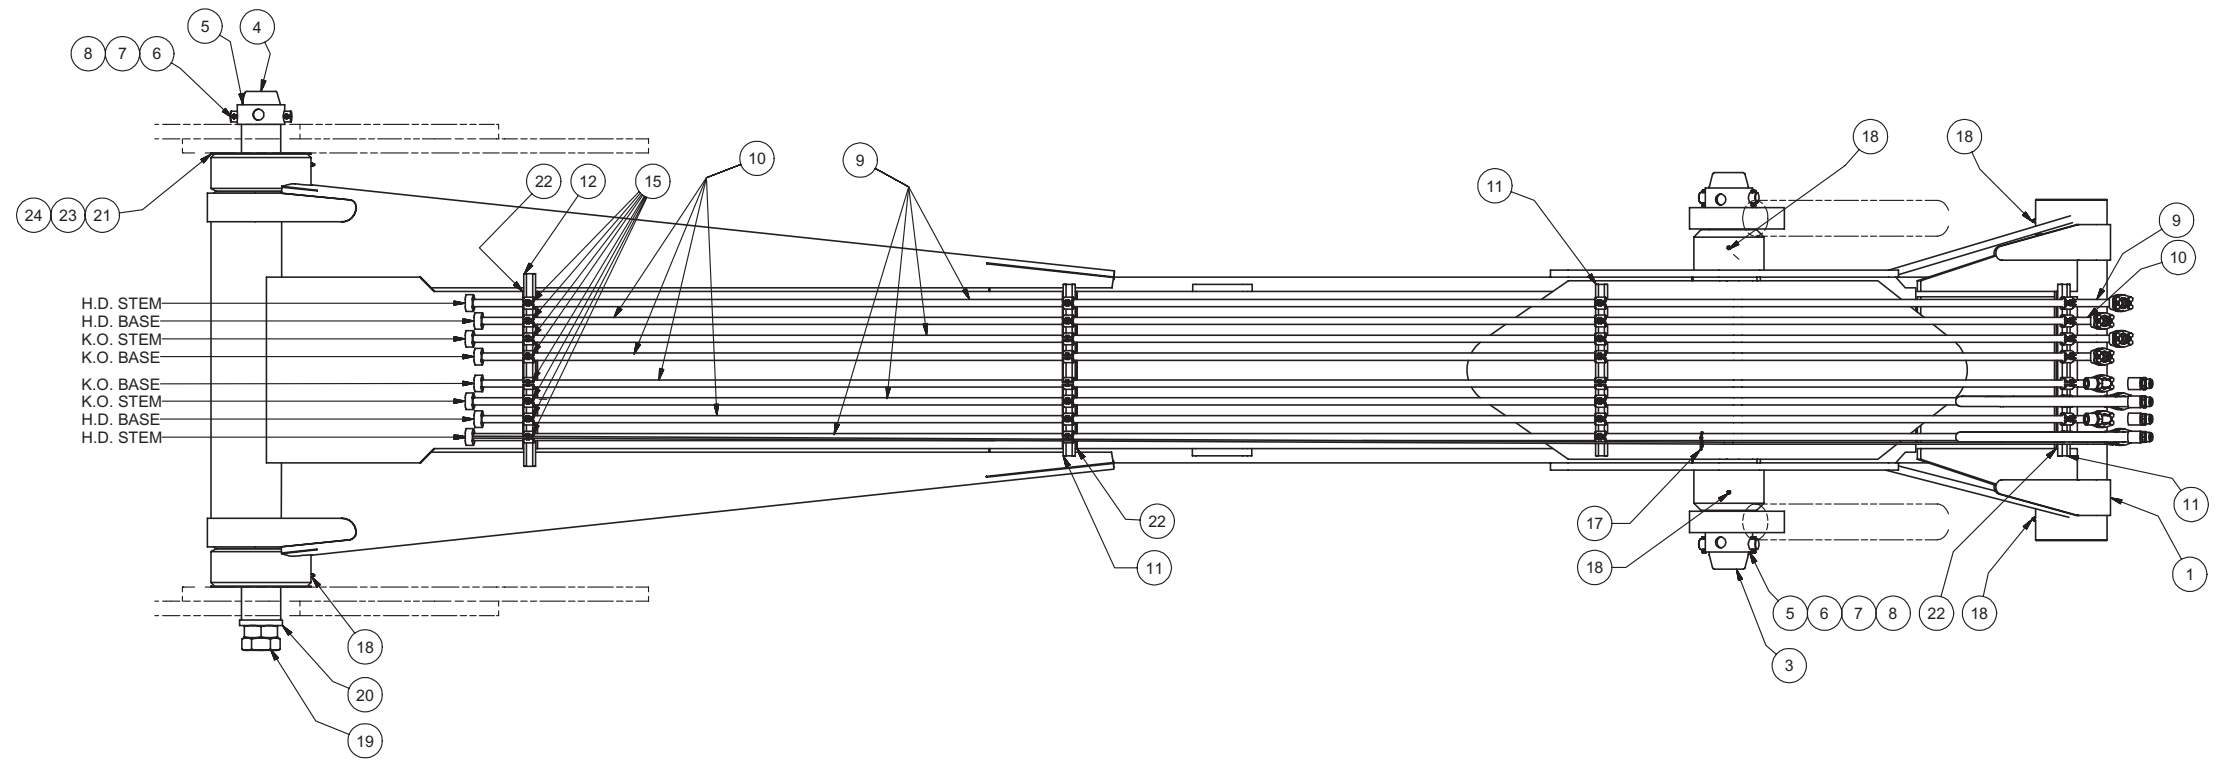

---

Boom Assembly

## Boom Assembly

Item	Part No.	Qty	Description	Item	Part No.	Qty	Description
	<b>583112</b>		<b>Boom Assembly</b>				
1	566804	1	. Boom	202201		4	. . Capscrew
2	561170	6	. Bushing	203443		1	. . O-Ring
3	566920	1	. Pin	209535		2	. . Clamp Half
4	563504	1	. Pin	15 231250		32	. Clamp
5	563243	3	. Lock Collar	16 552961		1	. Wire Harness
6	223654	6	. Locknut	17 213257		40	. Tie Strap
7	563280	3	. Pin	18 00191758		6	. Fitting, Lube, 16
8	223374	6	. Capscrew	19 219928		2	. Jam Nut
9	566886	4	. Tube	20 561846		1	. Washer
10	566887	4	. Tube	21 567077		2	. Shim
11	572772	3	. Channel	22 570374		3	. Bar
12	572773	1	. Channel	23 567078		2	. Shim
13	254056	4	. Hose Assembly	24 567079		2	. Shim
14	11759	8	. Kit, Split Flange	25 254057		4	. Hose Assembly
	201567	4	. . Lockwasher				