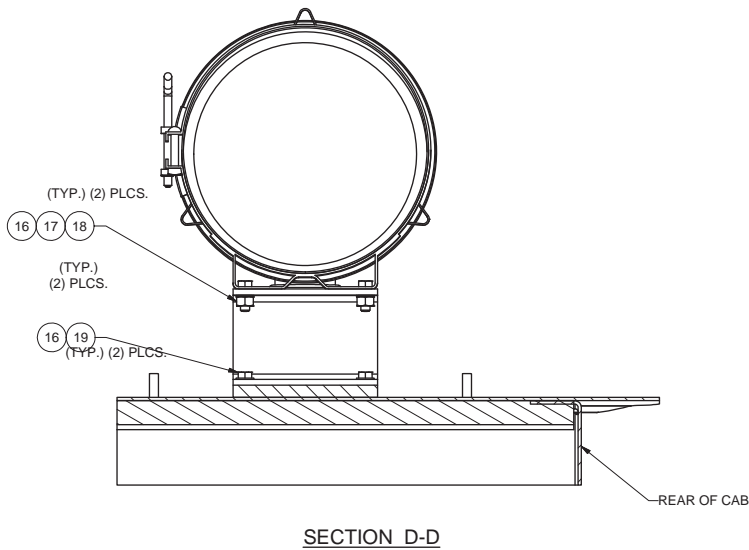

Cab Pressurizer

Item	Part No.	Qty	Description	Item	Part No.	Qty	Description
	581110		Cab Pressurizer				
2	* 239828	1	. Filter, Remote	12	R840286	2	. Louver
3	581238	1	. Cover Weldment, Motor	13	R13810989	4	. Capscrew
4	R13805084	1	. T-Bolt Clamp	14	223871	4	. Lockwasher
5	239827	1	. Pressurizer	15	581225	2	. Channel
6	239225	2	. Hose Clamp	16	R13806980	8	. Flat Washer
7	248346	1	. Connector	17	233884	4	. Capscrew
8	581226	1	. Adapter Weldment, Hose	18	237567	4	. Nut, Esna
9	581209	1	. Gasket	19	235206	4	. Capscrew
10	233963	4	. Capscrew	20	207147	1	. Clamp
11	581230	1	. Platebox				