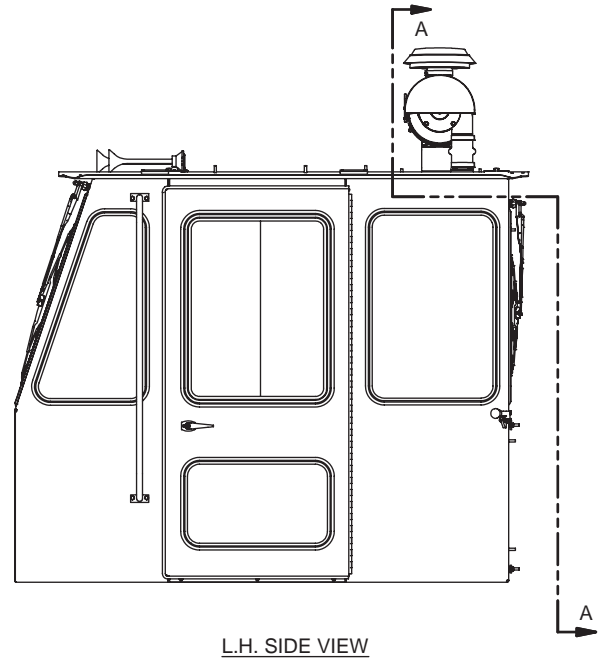

Cab Pressurizer

Item	Part No.	Qty	Description	Item	Part No.	Qty	Description
	581110		Cab Pressurizer				
2	* 239828	1	. Filter, Remote	12	R840286	2	. Louver
3	581238	1	. Cover Weldment, Motor	13	R13810989	4	. Capscrew
4	R13805084	1	. T-Bolt Clamp	14	223871	4	. Lockwasher
5	239827	1	. Pressurizer	15	581225	2	. Channel
6	239225	2	. Hose Clamp	16	R13806980	8	. Flat Washer
7	248346	1	. Connector	17	233884	4	. Capscrew
8	581226	1	. Adapter Weldment, Hose	18	237567	4	. Nut, Esna
9	581209	1	. Gasket	19	235206	4	. Capscrew
10	233963	4	. Capscrew	20	207147	1	. Clamp
11	581230	1	. Platebox				