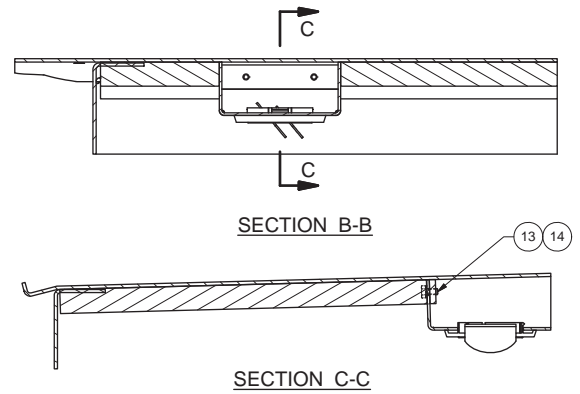

Cab Pressurizer

Item	Part No.	Qty	Description	Item	Part No.	Qty	Description
	581110		Cab Pressurizer				
2	* 239828	1	. Filter, Remote	12	R840286	2	. Louver
3	581238	1	. Cover Weldment, Motor	13	R13810989	4	. Capscrew
4	R13805084	1	. T-Bolt Clamp	14	223871	4	. Lockwasher
5	239827	1	. Pressurizer	15	581225	2	. Channel
6	239225	2	. Hose Clamp	16	R13806980	8	. Flat Washer
7	248346	1	. Connector	17	233884	4	. Capscrew
8	581226	1	. Adapter Weldment, Hose	18	237567	4	. Nut, Esna
9	581209	1	. Gasket	19	235206	4	. Capscrew
10	233963	4	. Capscrew	20	207147	1	. Clamp
11	581230	1	. Platebox				