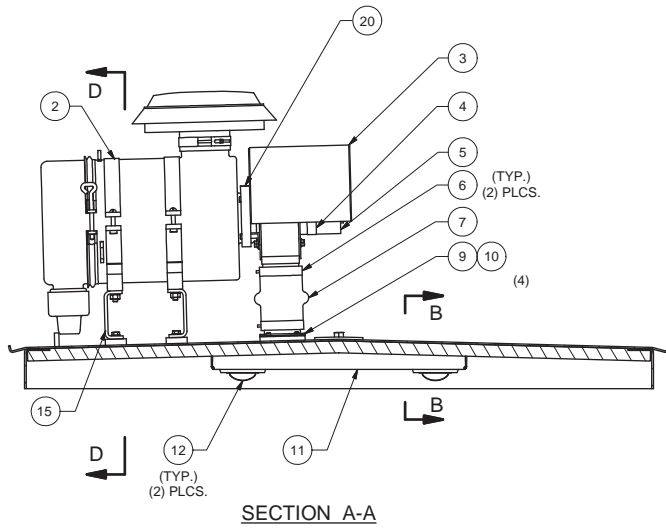

Cab Pressurizer

Item	Part No.	Qty	Description	Item	Part No.	Qty	Description
	581110		Cab Pressurizer				
2	* 239828	1	. Filter, Remote	12	R840286	2	. Louver
3	581238	1	. Cover Weldment, Motor	13	R13810989	4	. Capscrew
4	R13805084	1	. T-Bolt Clamp	14	223871	4	. Lockwasher
5	239827	1	. Pressurizer	15	581225	2	. Channel
6	239225	2	. Hose Clamp	16	R13806980	8	. Flat Washer
7	248346	1	. Connector	17	233884	4	. Capscrew
8	581226	1	. Adapter Weldment, Hose	18	237567	4	. Nut, Esna
9	581209	1	. Gasket	19	235206	4	. Capscrew
10	233963	4	. Capscrew	20	207147	1	. Clamp
11	581230	1	. Platebox				