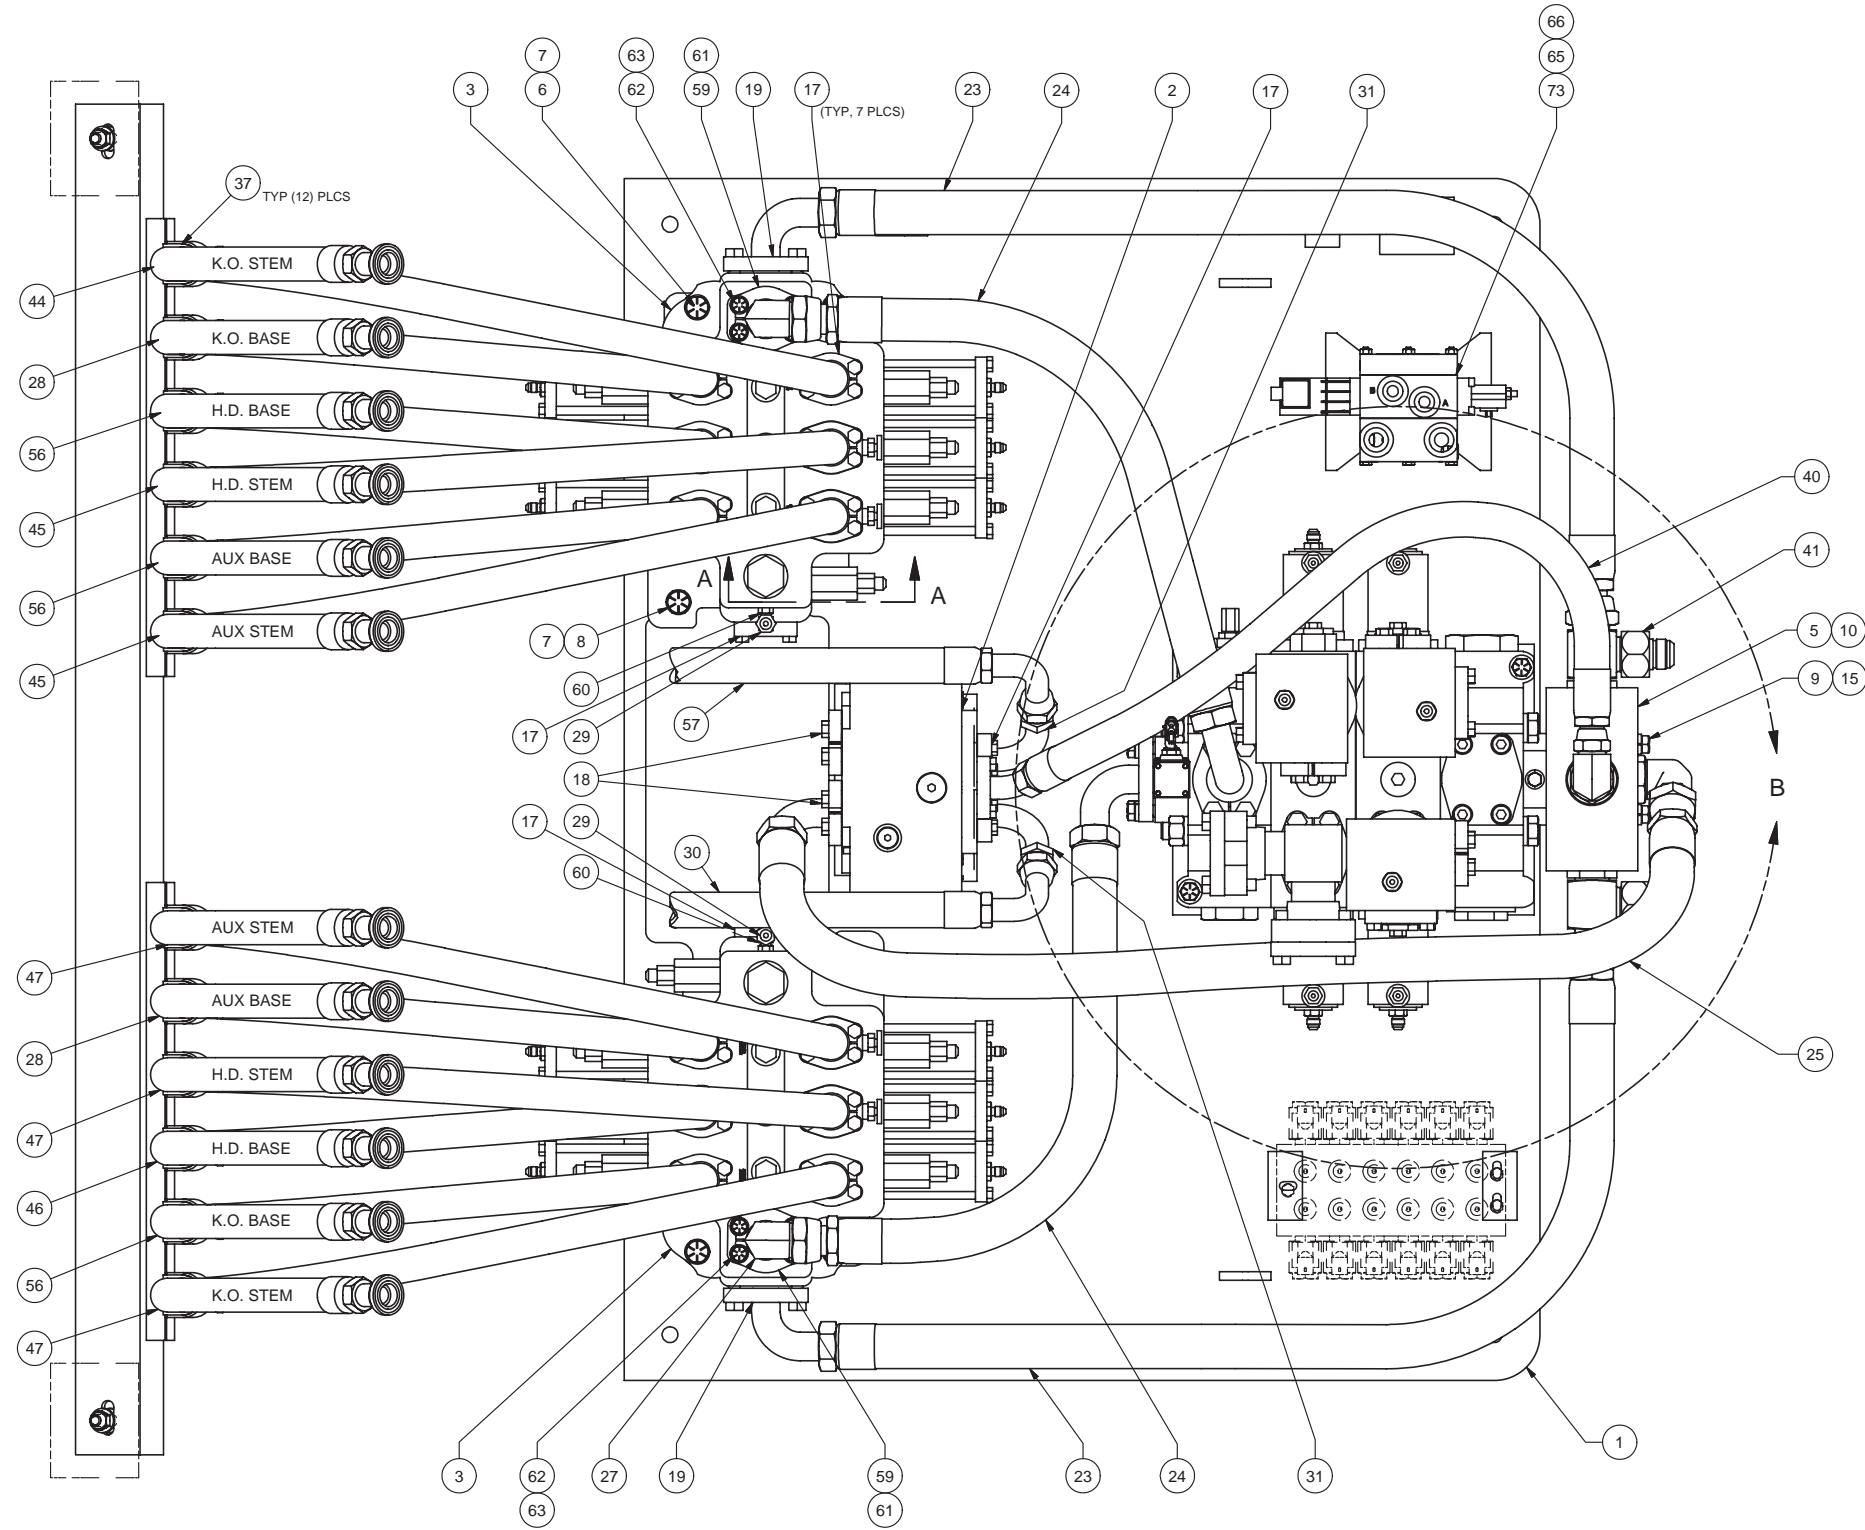

Valve Module

Item	Part No.	Qty	Description	Item	Part No.	Qty	Description
	581052		Valve Module				
1	581724	1	. Valve Plate	33	559040	1	. Flange
2	* 234082	1	. Valve	34	522604	2	. Fitting
3	* 236721	2	. Valve	35	570442	1	. Clamp/Channel Weldment
4	* 250637	1	. Valve	36	225104	4	. Fitting
5	580018	1	. Manifold	37	231248	12	. Clamp
6	R13809382	4	. Capscrew	38	R13811451	10	. Flat Washer
7	00103325	6	. Flat Washer	39	R13811193	56	. Locknut
8	Y17C-1044	6	. Locknut	40	236902	1	. Hose Assembly
9	R13811089	3	. Capscrew	41	232862	2	. Fitting
10	203519	1	. O-Ring	42	R13811077	2	. Capscrew
11	245846	2	. Check Valve	44	253663	1	. Hose Assembly
13	203516	2	. O-Ring	45	237343	1	. Hose Assembly
14	522589	3	. Manifold	46	254491	1	. Hose Assembly
15	234665	4	. Capscrew	47	254494	3	. Hose Assembly
16	580019	1	. Flange	49	225611	16	. Lockwasher
17	11759	11	. Kit, Split Flange	50	251373	4	. Fitting
	201567	4	.. Lockwasher	51	203443	8	. O-Ring
	202201	4	.. Capscrew	52	220427	4	. Fitting
	203443	1	.. O-Ring	53	227384	8	. Fitting
	209535	2	.. Clamp Half	54	21199	4	. Flow Control Valve
18	11740	14	. Kit, Split Flange	55	00426371	16	. Capscrew
	134328W	4	.. Capscrew	56	240218	3	. Hose Assembly
	201568	4	.. Lockwasher	57	240573	1	. Hose Assembly
	203446	1	.. O-Ring	58	209423	1	. Fitting
	209536	2	.. Clamp Half	59	209536	4	. Clamp Half
19	11767	6	. Kit, Split Flange	60	225107	1	. Fitting
	200604	4	.. Lockwasher	61	203446	4	. O-Ring
	209537	2	.. Clamp Half	62	R13811063	8	. Capscrew
	222379	4	.. Capscrew	63	201568	8	. Lockwasher
20	566627	1	. Fitting	64	209537	2	. Clamp Half
21	224776	2	. Fitting	65	R13811013	4	. Capscrew
22	223783	1	. Fitting	66	201566	4	. Lockwasher
23	230757	2	. Hose Assembly	69	12721	3	. Kit, Split Flange
24	231136	2	. Hose Assembly		200604	4	.. Lockwasher
25	228516	1	. Hose Assembly		209538	2	.. Clamp Half
26	209488	1	. Fitting		222379	4	.. Capscrew
27	224780	2	. Fitting	70	576726	1	. Flange, Gauge Port
28	254490	2	. Hose Assembly	71	577392	1	. Switch, Press
29	228040	5	. Coupler, Male	72	R13801850	4	. Capscrew
30	231354	1	. Hose Assembly	73	* 249635	1	. Valve, Control
31	225128	2	. Fitting				
32	560751	1	. Manifold				

* See Separate Coverage