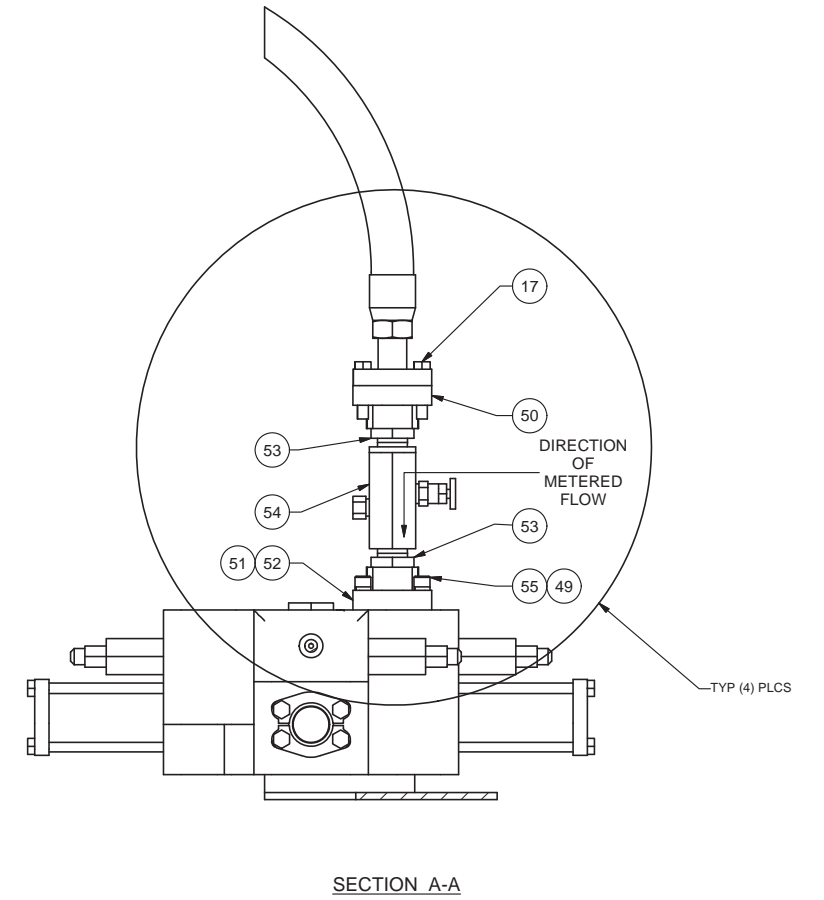

Valve Module

Item	Part No.	Qty	Description	Item	Part No.	Qty	Description
	581052		Valve Module				
1	581724	1	. Valve Plate	33	559040	1	. Flange
2	* 234082	1	. Valve	34	522604	2	. Fitting
3	* 236721	2	. Valve	35	570442	1	. Clamp/Channel Weldment
4	* 250637	1	. Valve	36	225104	4	. Fitting
5	580018	1	. Manifold	37	231248	12	. Clamp
6	R13809382	4	. Capscrew	38	R13811451	10	. Flat Washer
7	00103325	6	. Flat Washer	39	R13811193	56	. Locknut
8	Y17C-1044	6	. Locknut	40	236902	1	. Hose Assembly
9	R13811089	3	. Capscrew	41	232862	2	. Fitting
10	203519	1	. O-Ring	42	R13811077	2	. Capscrew
11	245846	2	. Check Valve	44	253663	1	. Hose Assembly
13	203516	2	. O-Ring	45	237343	1	. Hose Assembly
14	522589	3	. Manifold	46	254491	1	. Hose Assembly
15	234665	4	. Capscrew	47	254494	3	. Hose Assembly
16	580019	1	. Flange	49	225611	16	. Lockwasher
17	11759	11	. Kit, Split Flange	50	251373	4	. Fitting
	201567	4	.. Lockwasher	51	203443	8	. O-Ring
	202201	4	.. Capscrew	52	220427	4	. Fitting
	203443	1	.. O-Ring	53	227384	8	. Fitting
	209535	2	.. Clamp Half	54	21199	4	. Flow Control Valve
18	11740	14	. Kit, Split Flange	55	00426371	16	. Capscrew
	134328W	4	.. Capscrew	56	240218	3	. Hose Assembly
	201568	4	.. Lockwasher	57	240573	1	. Hose Assembly
	203446	1	.. O-Ring	58	209423	1	. Fitting
	209536	2	.. Clamp Half	59	209536	4	. Clamp Half
19	11767	6	. Kit, Split Flange	60	225107	1	. Fitting
	200604	4	.. Lockwasher	61	203446	4	. O-Ring
	209537	2	.. Clamp Half	62	R13811063	8	. Capscrew
	222379	4	.. Capscrew	63	201568	8	. Lockwasher
20	566627	1	. Fitting	64	209537	2	. Clamp Half
21	224776	2	. Fitting	65	R13811013	4	. Capscrew
22	223783	1	. Fitting	66	201566	4	. Lockwasher
23	230757	2	. Hose Assembly	69	12721	3	. Kit, Split Flange
24	231136	2	. Hose Assembly		200604	4	.. Lockwasher
25	228516	1	. Hose Assembly		209538	2	.. Clamp Half
26	209488	1	. Fitting		222379	4	.. Capscrew
27	224780	2	. Fitting	70	576726	1	. Flange, Gauge Port
28	254490	2	. Hose Assembly	71	577392	1	. Switch, Press
29	228040	5	. Coupler, Male	72	R13801850	4	. Capscrew
30	231354	1	. Hose Assembly	73	* 249635	1	. Valve, Control
31	225128	2	. Fitting				
32	560751	1	. Manifold				

* See Separate Coverage