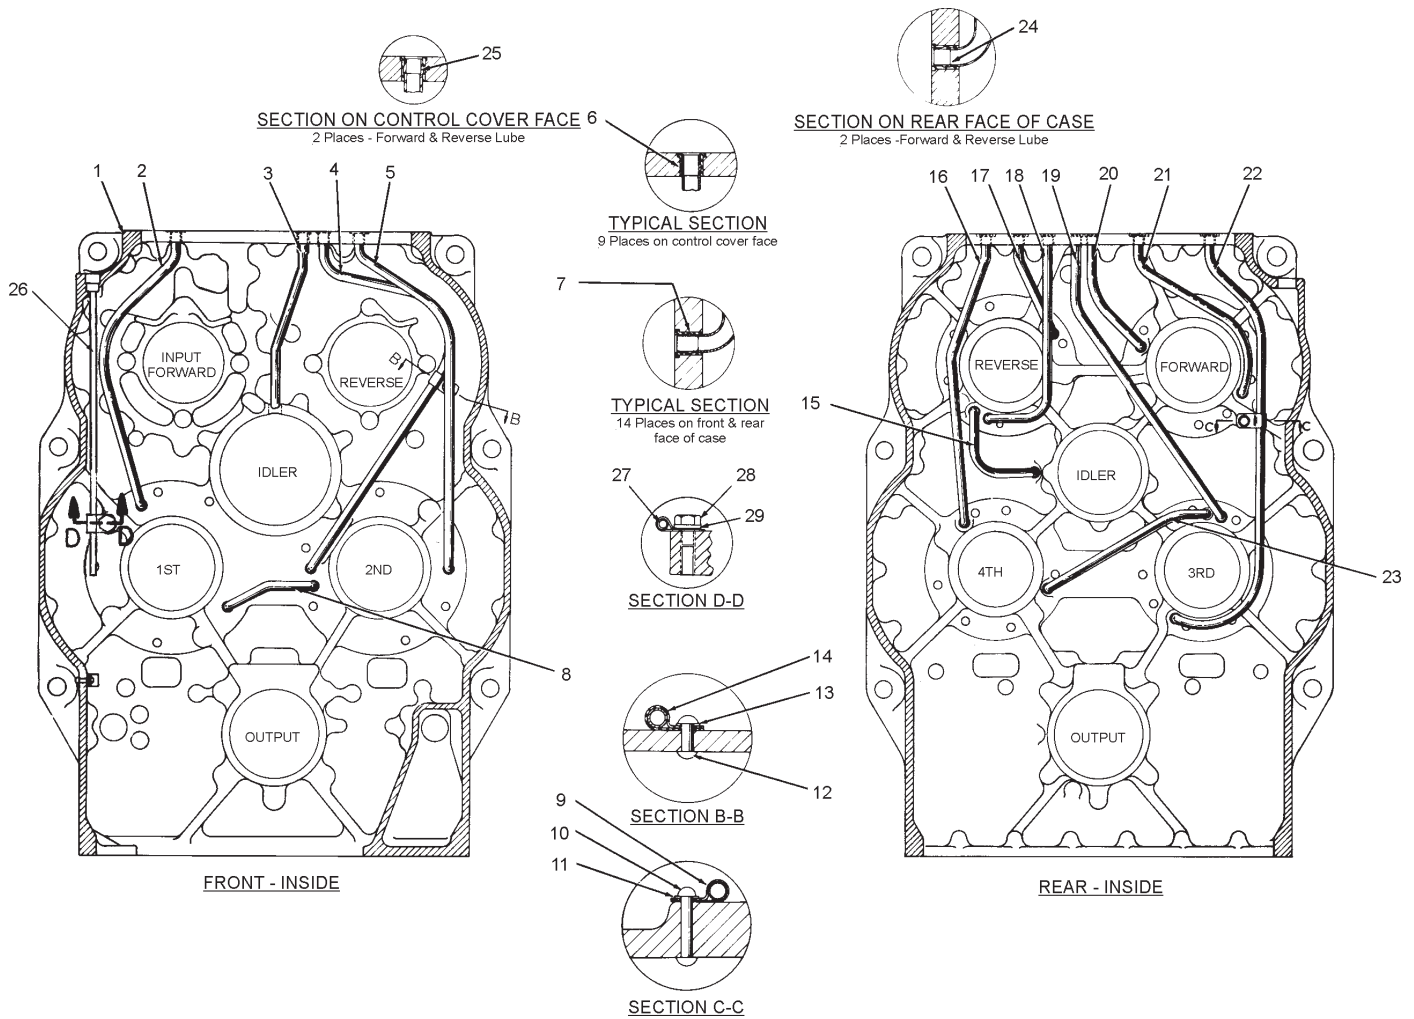

Transmission Case Assembly

Item	Part No.	Qty	Description	Item	Part No.	Qty	Description
228715 Transmission Case Assembly							
1	NSS	1	. Case	17	216958	1	. Tube
2	216948	1	. Tube	18	227844	1	. Tube
3	228730	1	. Tube	19	227845	1	. Tube
4	216950	1	. Tube	20	228732	1	. Tube
5	216951	1	. Tube	21	216962	1	. Tube
6	212320	9	. Tube Sleeve	22	216963	1	. Tube
7	212320	14	. Tube Sleeve	23	216964	1	. Tube
8	216952	1	. Tube	24	219757	2	. Tube Sleeve
9	212323	1	. Tube Clip	25	219757	2	. Tube Sleeve
10	216953	1	. Rivet	26	245569	1	. Tube
11	223221	2	. Washer	27	238098	1	. Tube Clip
12	216954	1	. Rivet	28	222449	1	. Screw
13	223221	1	. Washer	29	200604	1	. Lockwasher
14	212323	1	. Tube Clip				
15	228731	1	. Tube				
16	216957	1	. Tube				

NSS Not Sold Separately