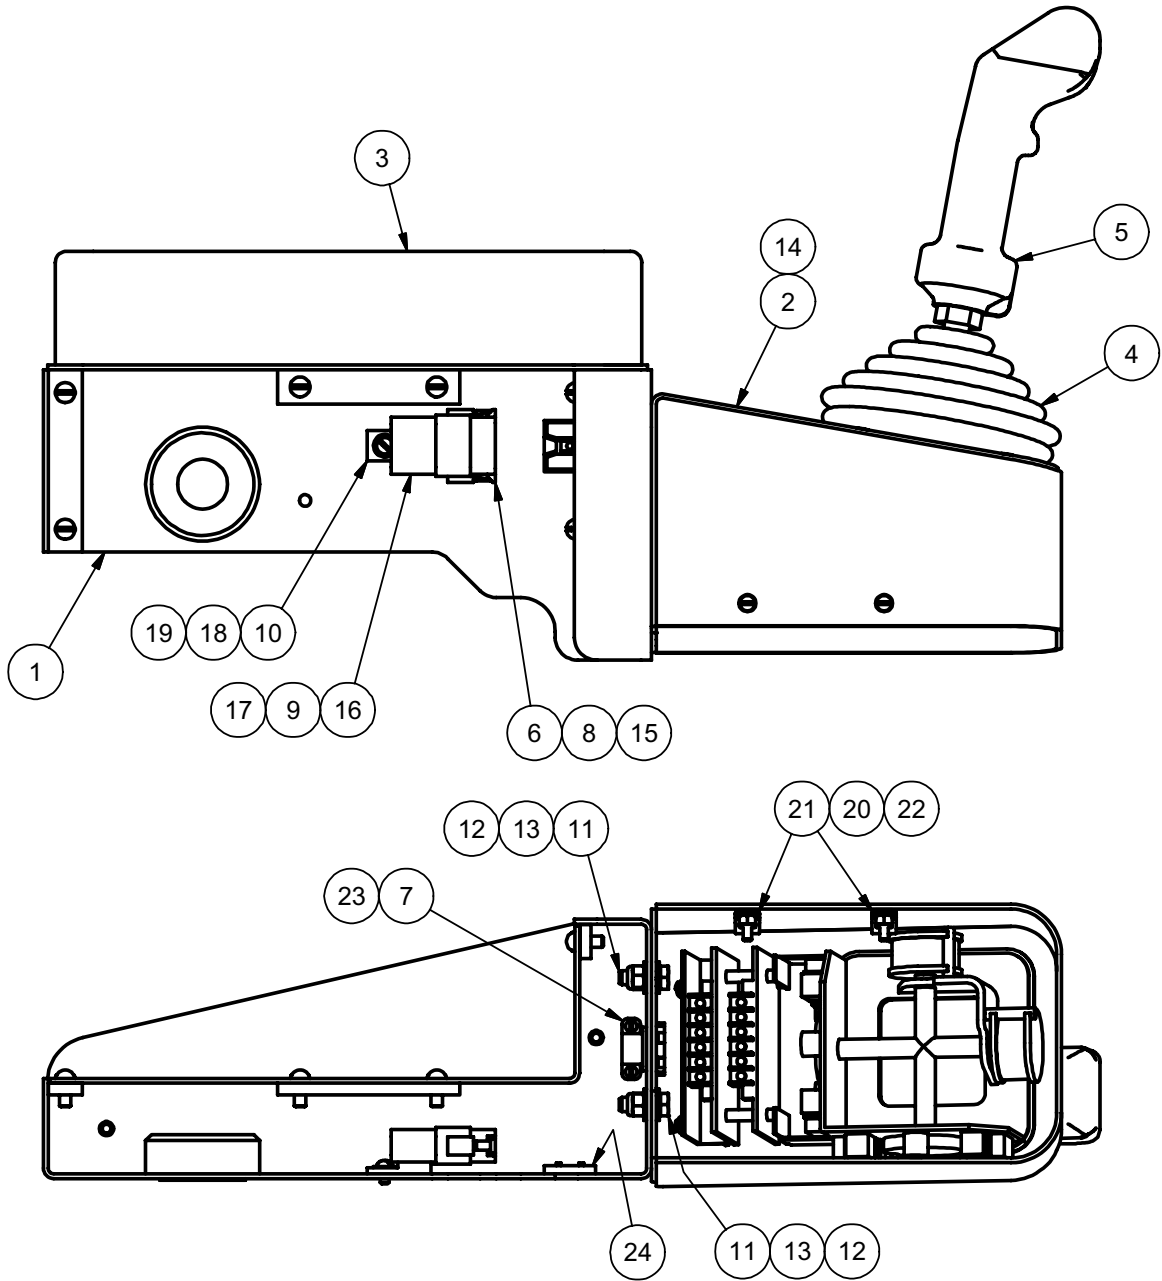

Armrest Assembly, RH

Item	Part No.	Qty	Description	Item	Part No.	Qty	Description
	<b>580676</b>		<b>Armrest Assembly, RH</b>				
1	579665	1	. Armrest, RH	14	R1933720	2	. Plug, Button
2	580353	1	. Carrier, Joystick	15	243236	12	. Socket
3	571165	1	. Armrest Pad, RH	16	241291	1	. Receptacle
4	* 249547	1	. Joystick Assembly	17	243237	12	. Pin
5	* 249549	1	. Joystick Handle	18	233963	1	. Capscrew
6	241290	1	. Plug	19	R13122	1	. Washer
7	208787	1	. Connector, Cord	20	234495	2	. Capscrew
8	241301	1	. Lock, Secondary	21	R13803026	2	. Clip
9	241826	1	. Lock, Secondary	22	R13809543	2	. Nut
10	249151	1	. Clip	23	27054	1	. Nut
11	R13811013	2	. Capscrew	24	220949	1	. Mount, Adhesive Back
12	R13811444	4	. Washer				
13	R13811190	2	. Nut				