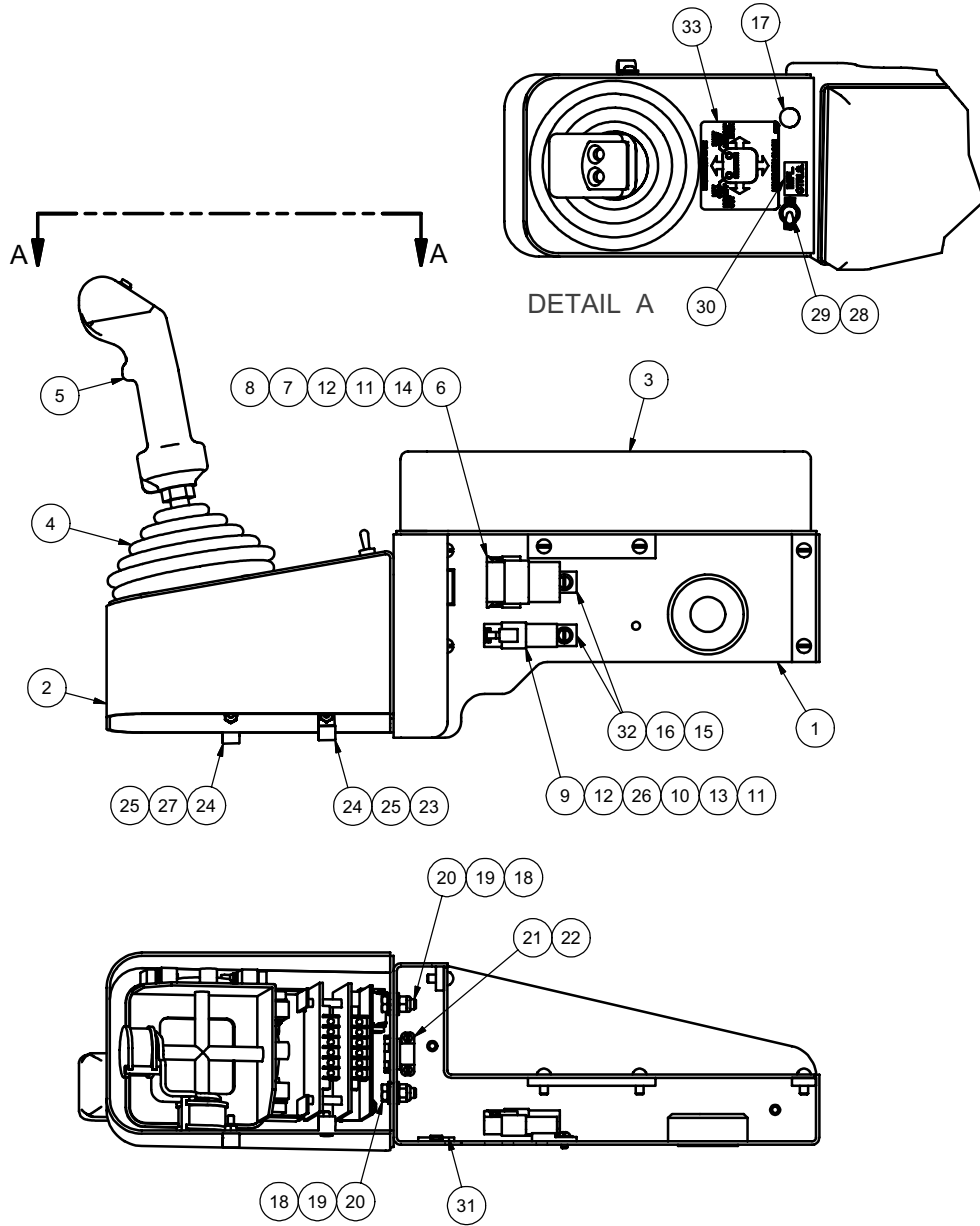

Armrest Assembly, LH

Item	Part No.	Qty	Description	Item	Part No.	Qty	Description
	580672		Armrest Assembly, LH				
1	580673	1	. Armrest, LH	19	R13811444	4	. Washer
2	580353	1	. Carrier, Joystick	20	R13811013	2	. Capscrew
3	580694	1	. Armrest Pad, LH	21	208787	1	. Connector, Cord
4	* 249547	1	. Joystick Assembly	22	27054	1	. Ring Nut
5	* 249548	1	. Joystick Handle	23	234495	1	. Capscrew
6	241290	1	. Plug	24	R13803026	2	. Clip
7	241301	1	. Lock, Secondary	25	R13809543	2	. Nut
8	241826	1	. Lock, Secondary	26	249153	1	. Wedge, Lock
9	249152	1	. Receptacle	27	R13767	1	. Capscrew
10	249155	1	. Wedge, Lock	28	248733	1	. Switch, Toggle
11	243236	16	. Socket	29	248764	1	. Face Plate
12	243237	16	. Pin	30	572606	1	. Decal
13	249154	1	. Plug	31	220949	1	. Mount, Adhesive Back
14	241291	1	. Receptacle	32	249151	2	. Clip
15	233963	2	. Capscrew	33	580787	1	. Decal
16	R13122	2	. Washer				
17	R1933720	1	. Plug, Button				
18	R13811190	2	. Nut				