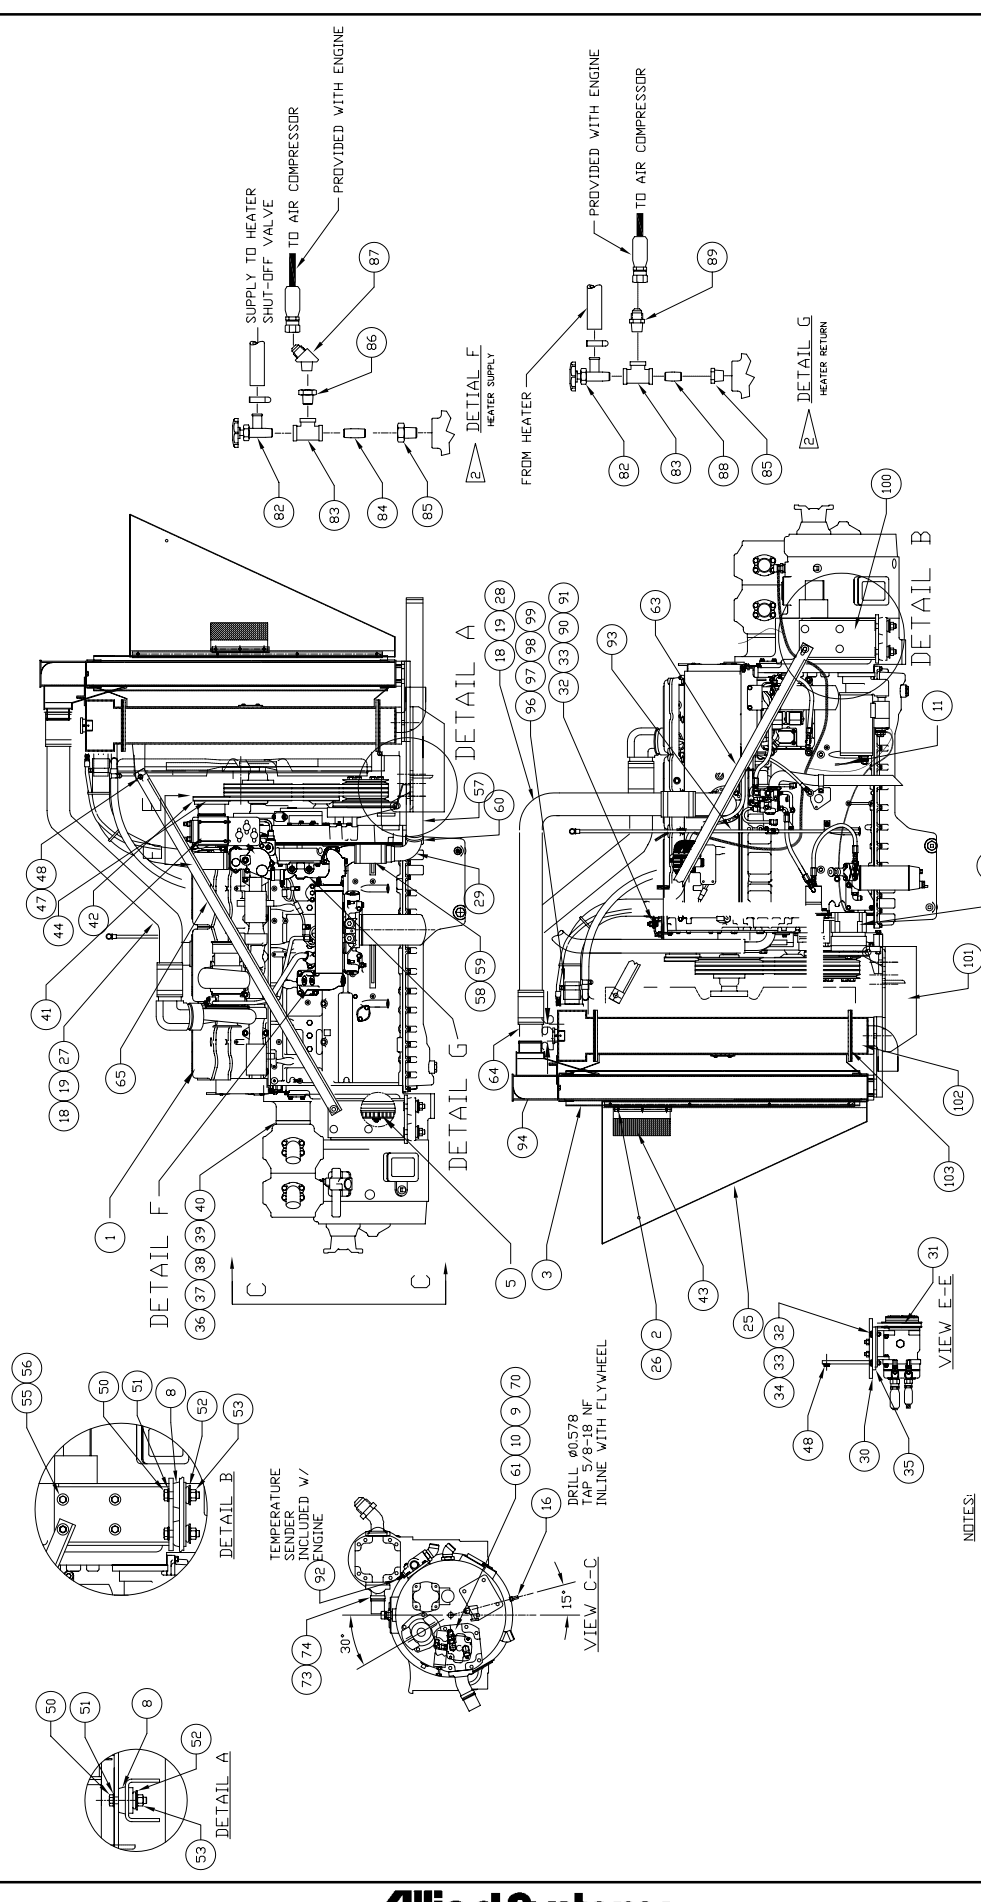

Power Unit

Item	Part No.	Qty	Description	Item	Part No.	Qty	Description
	580608		Power Unit				
1	* 249819	1	. Engine	48	R13802628	4	. Flat Washer
2	579424	2	. Angle	50	230096	6	. Capscrew
3	577135	2	. Angle	51	00106268	6	. Flat Washer
5	570775	1	. Ring Gear Assembly	52	557376	6	. Flat Washer
	237315	96	. . Washer, Bellville	53	223188	6	. Locknut
	237316	24	. . Nut	55	223692	8	. Capscrew
	570735	1	. . Ring Gear	56	223694	8	. Lockwasher
	570776	24	. . Stud	57	211791	5'	. Hose, Radiator
6	* 234183	1	. Alternator	58	219460	1'	. Hose, Radiator
7	225544	3	. V-Belt, Fan Drive	59	225370	2	. T-Bolt Clamp
8	234497	6	. Vibration Dampener	60	225369	6	. T-Bolt Clamp
9	505499	2	. Gasket	61	201635	12	. Capscrew
10	539968	2	. Sleeve, Pump	63	577133	1	. Angle
11	529449	1	. Wire Assembly, Grnd	65	577134	1	. Angle
14	243714	1	. Bushing	73	23390	2	. Kit, Split Flange
15	243743	1	. Pulley		200604	4	. . Lockwasher
16	580023	1	. Speed Sensor Assembly		201621	4	. . Capscrew
18	243488	4	. Connector		203523	1	. . O-Ring
19	243489	8	. Clamp		209539	2	. . Clamp Half
25	577130	1	. Air Plate Scoop	74	243589	2	. Fitting
26	579421	2	. Bracket	82	237008	2	. Shutoff Valve
27	577131	1	. Tube	83	223168	2	. Fitting
28	577132	1	. Tube	84	00140807	1	. Nipple, Pipe
29	576757	1	. Elbow, Reducer	85	209506	2	. Fitting
30	576780	1	. Bracket Weldment, A/C	86	209504	1	. Fitting
31	234899	1	. V-Belt	87	22390	1	. Fitting
32	R13803889	20	. Capscrew	88	00121208	1	. Nipple, Pipe
33	00103341	20	. Flat Washer	89	210732	1	. Fitting
34	R13812514	7	. Lockwasher	90	R14589	1	. Bracket
35	576781	1	. Plate	91	223654	1	. Locknut
36	576782	1	. Shaft, Spline	92	243553	1	. Fitting
37	576783	1	. Plate, Flange Adapter	93	* 576917	1	. Dipstick & Housing Installation
38	58907W	1	. Snap Ring	94	* 243829	1	. Charge Air Cooler
39	203541	2	. O-Ring	96	200604	4	. Lockwasher
40	R13809440	2	. Capscrew	97	506669	2	. Gasket
41	239826	1	. Compressor	98	523605	1	. Connector Assembly, Rad Top
42	239979	1	. Bracket, Adapter	99	506670	1	. Flange
43	239100	1	. Condenser	100	577095	2	. Mounting Weldment, Engine
44	230866	1	. V-Belt	101	577096	1	. Mounting Weldment, Engine
45	223428	6	. Flat Washer	102	243963	1	. Tank, Bottom
46	224117	6	. Nut, Esna	103	227507	1	. Gasket
47	224202	2	. Nut, Esna	106	504632	1	. Fitting

* See Separate Coverage