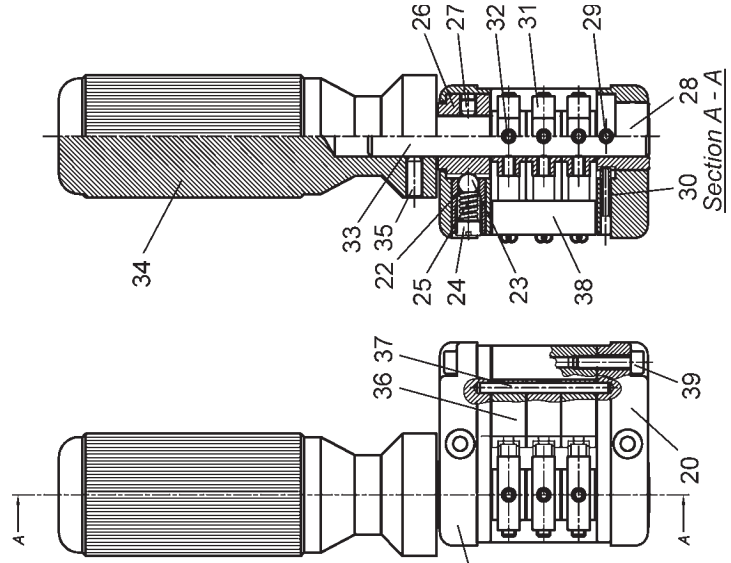

Electric Shift Controller

Electric Shift Controller

Item	Part No.	Qty	Description	Item	Part No.	Qty	Description
	580598		Electric Shift Controller				
1	248689	1	. Fwd/Rev Selector Assembly	27	348711	1	. . Stop Screw
2	248690	1	. . Inner Cap	28	248712	1	. . Lower Bearing
3	248691	1	. . Outer Cap	29	248701	2	. . Stop Screw
4	248692	1	. . Socket	30	248706	1	. . Dowel Pin
5	248693	1	. . Ball	31	248700	3	. . Cam Wheel
6	248694	1	. . Spring	32	248701	6	. . Stop Screw
7	248695	1	. . Plug	33	248713	1	. . Shaft
8	248696	1	. . Dowel Pin	34	248714	1	. . Lever Handle
9	248697	1	. . Carrier Assembly	35	248715	2	. . Stop Screw
10	248698	2	. . Bearing	36	248702	3	. . Micro Switch
11	248699	2	. . Stop Screw	37	248703	2	. . Pin
12	248700	3	. . Cam Wheel	38	248704	2	. . Spacer
13	248701	6	. . Stop Screw	39	248705	4	. . Screw
14	248702	3	. . Micro Switch	40	248716	1	. Cover
15	248703	2	. . Pin	41	248717	1	. Cover
16	248704	2	. . Spacer	42	248718	2	. Screw
17	248705	4	. . Screw	43	248719	1	. Connector, Male
18	248706	1	. . Dowel Pin	44	248720	1	. Connector Socket
19	248707	1	. Gear Selector Assembly	45	N/I - - - - -	1	. Connector, Female
20	248708	1	. . Inner Cap	46	N/I - - - - -	12	. Connector Pin
21	248709	1	. . Outer Cap	47	248721	12	. Connector Socket
22	248692	1	. . Socket	48	N/I - - - - -	1	. Decal
23	248693	1	. . Ball	49	248722	1	. Strap
24	248694	1	. . Spring	50	248723	8"	. Shrink Tube
25	248695	1	. . Plug				
26	248710	1	. . Upper Bearing		N/I Not Illustrated		