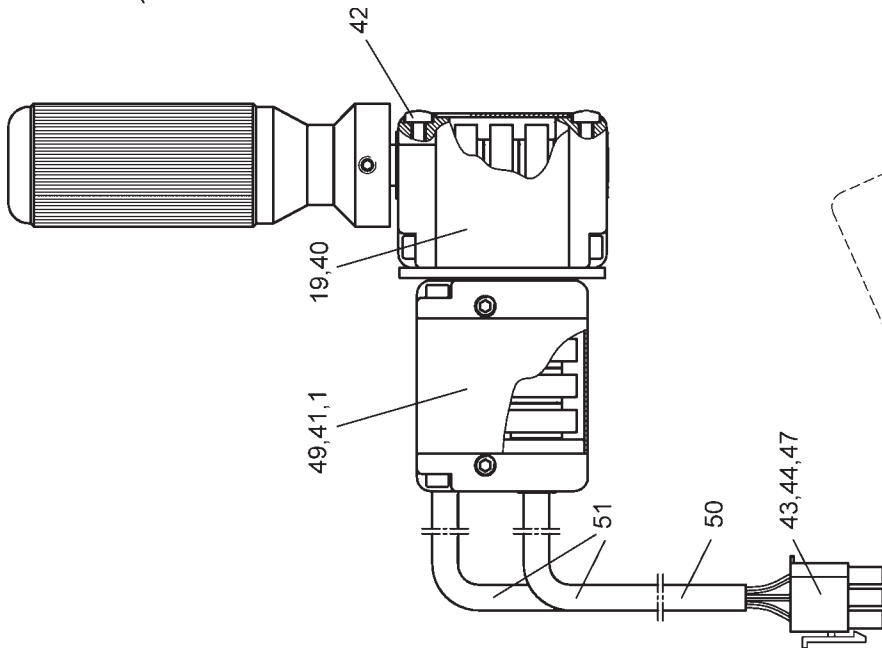

Electric Shift Controller

Electric Shift Controller

Item	Part No.	Qty	Description	Item	Part No.	Qty	Description
	580598		Electric Shift Controller				
1	248689	1	. Fwd/Rev Selector Assembly	27	348711	1	. . Stop Screw
2	248690	1	. . Inner Cap	28	248712	1	. . Lower Bearing
3	248691	1	. . Outer Cap	29	248701	2	. . Stop Screw
4	248692	1	. . Socket	30	248706	1	. . Dowel Pin
5	248693	1	. . Ball	31	248700	3	. . Cam Wheel
6	248694	1	. . Spring	32	248701	6	. . Stop Screw
7	248695	1	. . Plug	33	248713	1	. . Shaft
8	248696	1	. . Dowel Pin	34	248714	1	. . Lever Handle
9	248697	1	. . Carrier Assembly	35	248715	2	. . Stop Screw
10	248698	2	. . Bearing	36	248702	3	. . Micro Switch
11	248699	2	. . Stop Screw	37	248703	2	. . Pin
12	248700	3	. . Cam Wheel	38	248704	2	. . Spacer
13	248701	6	. . Stop Screw	39	248705	4	. . Screw
14	248702	3	. . Micro Switch	40	248716	1	. Cover
15	248703	2	. . Pin	41	248717	1	. Cover
16	248704	2	. . Spacer	42	248718	2	. Screw
17	248705	4	. . Screw	43	248719	1	. Connector, Male
18	248706	1	. . Dowel Pin	44	248720	1	. Connector Socket
19	248707	1	. Gear Selector Assembly	45	N/I - - - - -	1	. Connector, Female
20	248708	1	. . Inner Cap	46	N/I - - - - -	12	. Connector Pin
21	248709	1	. . Outer Cap	47	248721	12	. Connector Socket
22	248692	1	. . Socket	48	N/I - - - - -	1	. Decal
23	248693	1	. . Ball	49	248722	1	. Strap
24	248694	1	. . Spring	50	248723	8"	. Shrink Tube
25	248695	1	. . Plug				
26	248710	1	. . Upper Bearing		N/I Not Illustrated		