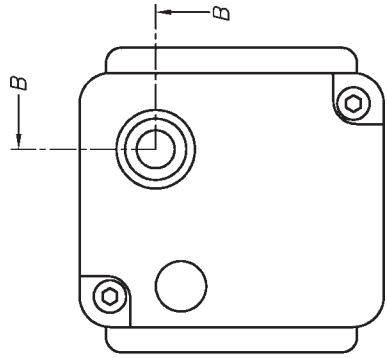

Electric Shift Controller

Electric Shift Controller

Item	Part No.	Qty	Description	Item	Part No.	Qty	Description
	580598		Electric Shift Controller				
1	248689	1	. Fwd/Rev Selector Assembly	27	348711	1	. . Stop Screw
2	248690	1	. . Inner Cap	28	248712	1	. . Lower Bearing
3	248691	1	. . Outer Cap	29	248701	2	. . Stop Screw
4	248692	1	. . Socket	30	248706	1	. . Dowel Pin
5	248693	1	. . Ball	31	248700	3	. . Cam Wheel
6	248694	1	. . Spring	32	248701	6	. . Stop Screw
7	248695	1	. . Plug	33	248713	1	. . Shaft
8	248696	1	. . Dowel Pin	34	248714	1	. . Lever Handle
9	248697	1	. . Carrier Assembly	35	248715	2	. . Stop Screw
10	248698	2	. . Bearing	36	248702	3	. . Micro Switch
11	248699	2	. . Stop Screw	37	248703	2	. . Pin
12	248700	3	. . Cam Wheel	38	248704	2	. . Spacer
13	248701	6	. . Stop Screw	39	248705	4	. . Screw
14	248702	3	. . Micro Switch	40	248716	1	. Cover
15	248703	2	. . Pin	41	248717	1	. Cover
16	248704	2	. . Spacer	42	248718	2	. Screw
17	248705	4	. . Screw	43	248719	1	. Connector, Male
18	248706	1	. . Dowel Pin	44	248720	1	. Connector Socket
19	248707	1	. Gear Selector Assembly	45	N/I - - - - -	1	. Connector, Female
20	248708	1	. . Inner Cap	46	N/I - - - - -	12	. Connector Pin
21	248709	1	. . Outer Cap	47	248721	12	. Connector Socket
22	248692	1	. . Socket	48	N/I - - - - -	1	. Decal
23	248693	1	. . Ball	49	248722	1	. Strap
24	248694	1	. . Spring	50	248723	8"	. Shrink Tube
25	248695	1	. . Plug				
26	248710	1	. . Upper Bearing		N/I Not Illustrated		