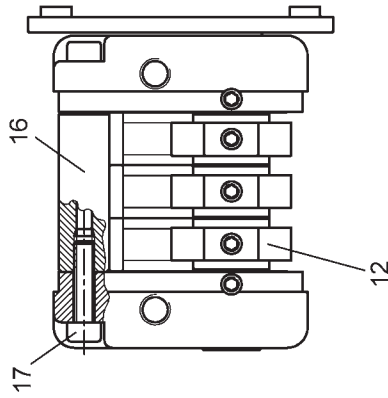

Electric Shift Controller

Electric Shift Controller

Item	Part No.	Qty	Description	Item	Part No.	Qty	Description
	580598		Electric Shift Controller				
1	248689	1	. Fwd/Rev Selector Assembly	27	348711	1	. . Stop Screw
2	248690	1	. . Inner Cap	28	248712	1	. . Lower Bearing
3	248691	1	. . Outer Cap	29	248701	2	. . Stop Screw
4	248692	1	. . Socket	30	248706	1	. . Dowel Pin
5	248693	1	. . Ball	31	248700	3	. . Cam Wheel
6	248694	1	. . Spring	32	248701	6	. . Stop Screw
7	248695	1	. . Plug	33	248713	1	. . Shaft
8	248696	1	. . Dowel Pin	34	248714	1	. . Lever Handle
9	248697	1	. . Carrier Assembly	35	248715	2	. . Stop Screw
10	248698	2	. . Bearing	36	248702	3	. . Micro Switch
11	248699	2	. . Stop Screw	37	248703	2	. . Pin
12	248700	3	. . Cam Wheel	38	248704	2	. . Spacer
13	248701	6	. . Stop Screw	39	248705	4	. . Screw
14	248702	3	. . Micro Switch	40	248716	1	. Cover
15	248703	2	. . Pin	41	248717	1	. Cover
16	248704	2	. . Spacer	42	248718	2	. Screw
17	248705	4	. . Screw	43	248719	1	. Connector, Male
18	248706	1	. . Dowel Pin	44	248720	1	. Connector Socket
19	248707	1	. Gear Selector Assembly	45	N/I - - - - -	1	. Connector, Female
20	248708	1	. . Inner Cap	46	N/I - - - - -	12	. Connector Pin
21	248709	1	. . Outer Cap	47	248721	12	. Connector Socket
22	248692	1	. . Socket	48	N/I - - - - -	1	. Decal
23	248693	1	. . Ball	49	248722	1	. Strap
24	248694	1	. . Spring	50	248723	8"	. Shrink Tube
25	248695	1	. . Plug				
26	248710	1	. . Upper Bearing		N/I Not Illustrated		