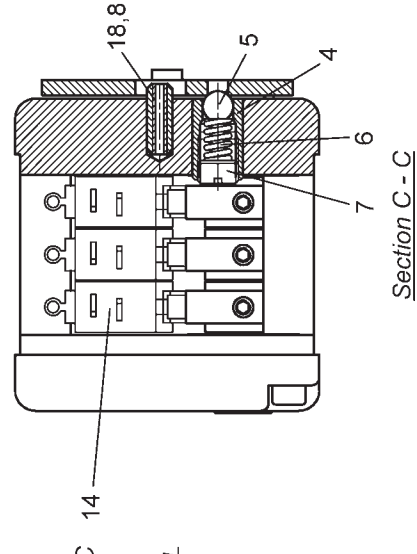

Electric Shift Controller

Electric Shift Controller

Item	Part No.	Qty	Description	Item	Part No.	Qty	Description
	580598		Electric Shift Controller				
1	248689	1	. Fwd/Rev Selector Assembly	27	348711	1	. . Stop Screw
2	248690	1	. . Inner Cap	28	248712	1	. . Lower Bearing
3	248691	1	. . Outer Cap	29	248701	2	. . Stop Screw
4	248692	1	. . Socket	30	248706	1	. . Dowel Pin
5	248693	1	. . Ball	31	248700	3	. . Cam Wheel
6	248694	1	. . Spring	32	248701	6	. . Stop Screw
7	248695	1	. . Plug	33	248713	1	. . Shaft
8	248696	1	. . Dowel Pin	34	248714	1	. . Lever Handle
9	248697	1	. . Carrier Assembly	35	248715	2	. . Stop Screw
10	248698	2	. . Bearing	36	248702	3	. . Micro Switch
11	248699	2	. . Stop Screw	37	248703	2	. . Pin
12	248700	3	. . Cam Wheel	38	248704	2	. . Spacer
13	248701	6	. . Stop Screw	39	248705	4	. . Screw
14	248702	3	. . Micro Switch	40	248716	1	. Cover
15	248703	2	. . Pin	41	248717	1	. Cover
16	248704	2	. . Spacer	42	248718	2	. Screw
17	248705	4	. . Screw	43	248719	1	. Connector, Male
18	248706	1	. . Dowel Pin	44	248720	1	. Connector Socket
19	248707	1	. Gear Selector Assembly	45	N/I - - - - -	1	. Connector, Female
20	248708	1	. . Inner Cap	46	N/I - - - - -	12	. Connector Pin
21	248709	1	. . Outer Cap	47	248721	12	. Connector Socket
22	248692	1	. . Socket	48	N/I - - - - -	1	. Decal
23	248693	1	. . Ball	49	248722	1	. Strap
24	248694	1	. . Spring	50	248723	8"	. Shrink Tube
25	248695	1	. . Plug				
26	248710	1	. . Upper Bearing		N/I Not Illustrated		