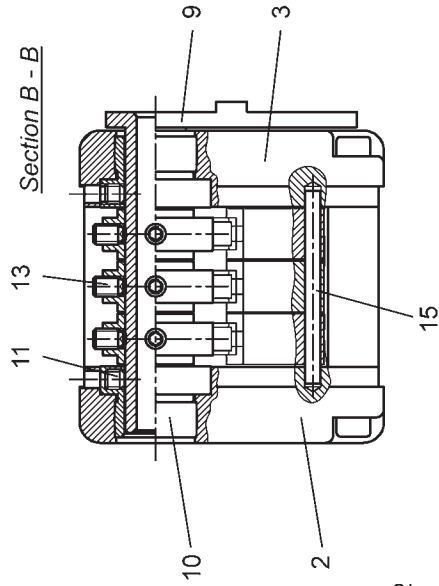

Electric Shift Controller

Electric Shift Controller

Item	Part No.	Qty	Description	Item	Part No.	Qty	Description
	580598		Electric Shift Controller				
1	248689	1	. Fwd/Rev Selector Assembly	27	348711	1	. . Stop Screw
2	248690	1	. . Inner Cap	28	248712	1	. . Lower Bearing
3	248691	1	. . Outer Cap	29	248701	2	. . Stop Screw
4	248692	1	. . Socket	30	248706	1	. . Dowel Pin
5	248693	1	. . Ball	31	248700	3	. . Cam Wheel
6	248694	1	. . Spring	32	248701	6	. . Stop Screw
7	248695	1	. . Plug	33	248713	1	. . Shaft
8	248696	1	. . Dowel Pin	34	248714	1	. . Lever Handle
9	248697	1	. . Carrier Assembly	35	248715	2	. . Stop Screw
10	248698	2	. . Bearing	36	248702	3	. . Micro Switch
11	248699	2	. . Stop Screw	37	248703	2	. . Pin
12	248700	3	. . Cam Wheel	38	248704	2	. . Spacer
13	248701	6	. . Stop Screw	39	248705	4	. . Screw
14	248702	3	. . Micro Switch	40	248716	1	. Cover
15	248703	2	. . Pin	41	248717	1	. Cover
16	248704	2	. . Spacer	42	248718	2	. Screw
17	248705	4	. . Screw	43	248719	1	. Connector, Male
18	248706	1	. . Dowel Pin	44	248720	1	. Connector Socket
19	248707	1	. Gear Selector Assembly	45	N/I - - - - -	1	. Connector, Female
20	248708	1	. . Inner Cap	46	N/I - - - - -	12	. Connector Pin
21	248709	1	. . Outer Cap	47	248721	12	. Connector Socket
22	248692	1	. . Socket	48	N/I - - - - -	1	. Decal
23	248693	1	. . Ball	49	248722	1	. Strap
24	248694	1	. . Spring	50	248723	8"	. Shrink Tube
25	248695	1	. . Plug				
26	248710	1	. . Upper Bearing		N/I Not Illustrated		