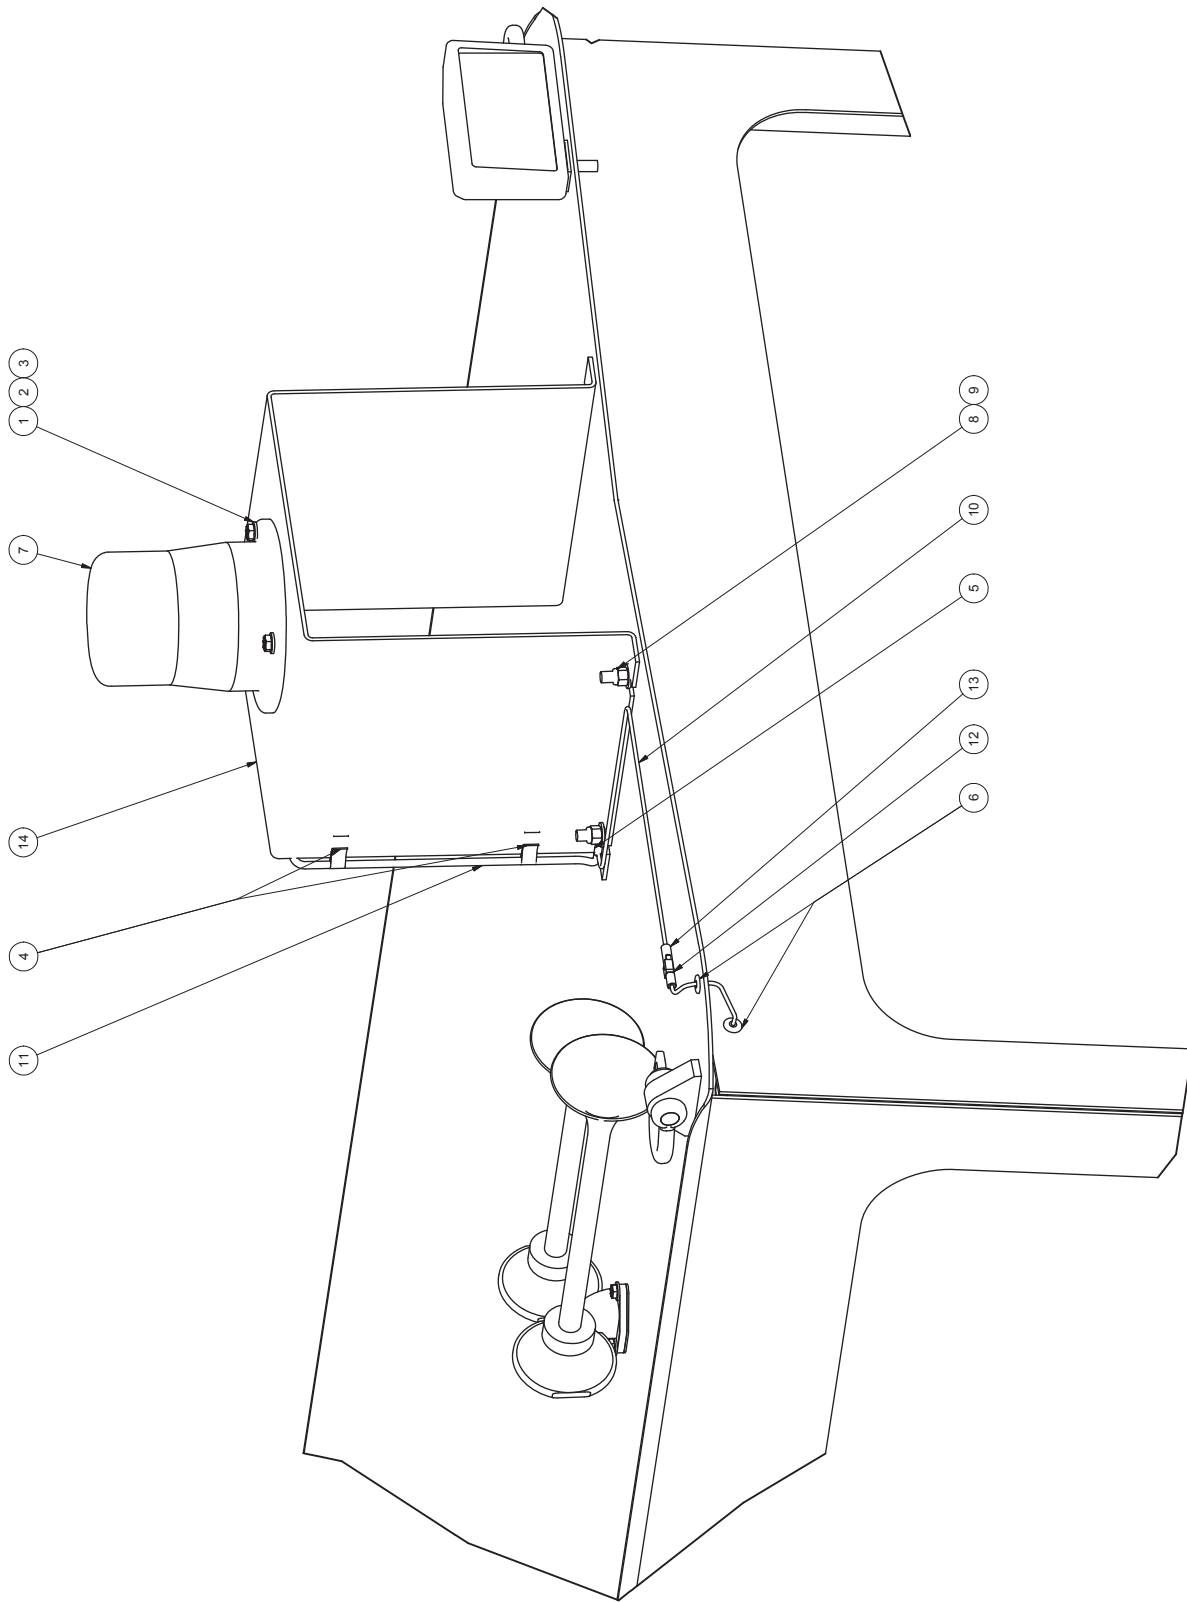

Strobe Light Warning

Strobe Light Warning

Item	Part No.	Qty	Description	Item	Part No.	Qty	Description
	580412		Strobe Light Warning				
1	00103340	6	. Flat Washer	8	R13811191	4	. Locknut
2	18498W	3	. Capscrew	9	Y27E-06	4	. Washer
3	R13811190	3	. Locknut	10	219411	8'	. Wire
4	204916	2	. Clip	11	219390	2'	. Loom, Auto
5	228776	1	. Terminal Ring	12	221964	1	. Terminal
6	213916	2	. Grommet	13	221965	1	. Terminal
7	235039	1	. Light, Amber Strobe	14	529118	1	. Bracket, Light
	236967	1	.. Lens, Amber				
	236968	1	.. Lamp, Strobe				
	236969	1	.. Power Supply				
	236970	1	.. Cup				
	236976	1	.. Gasket				