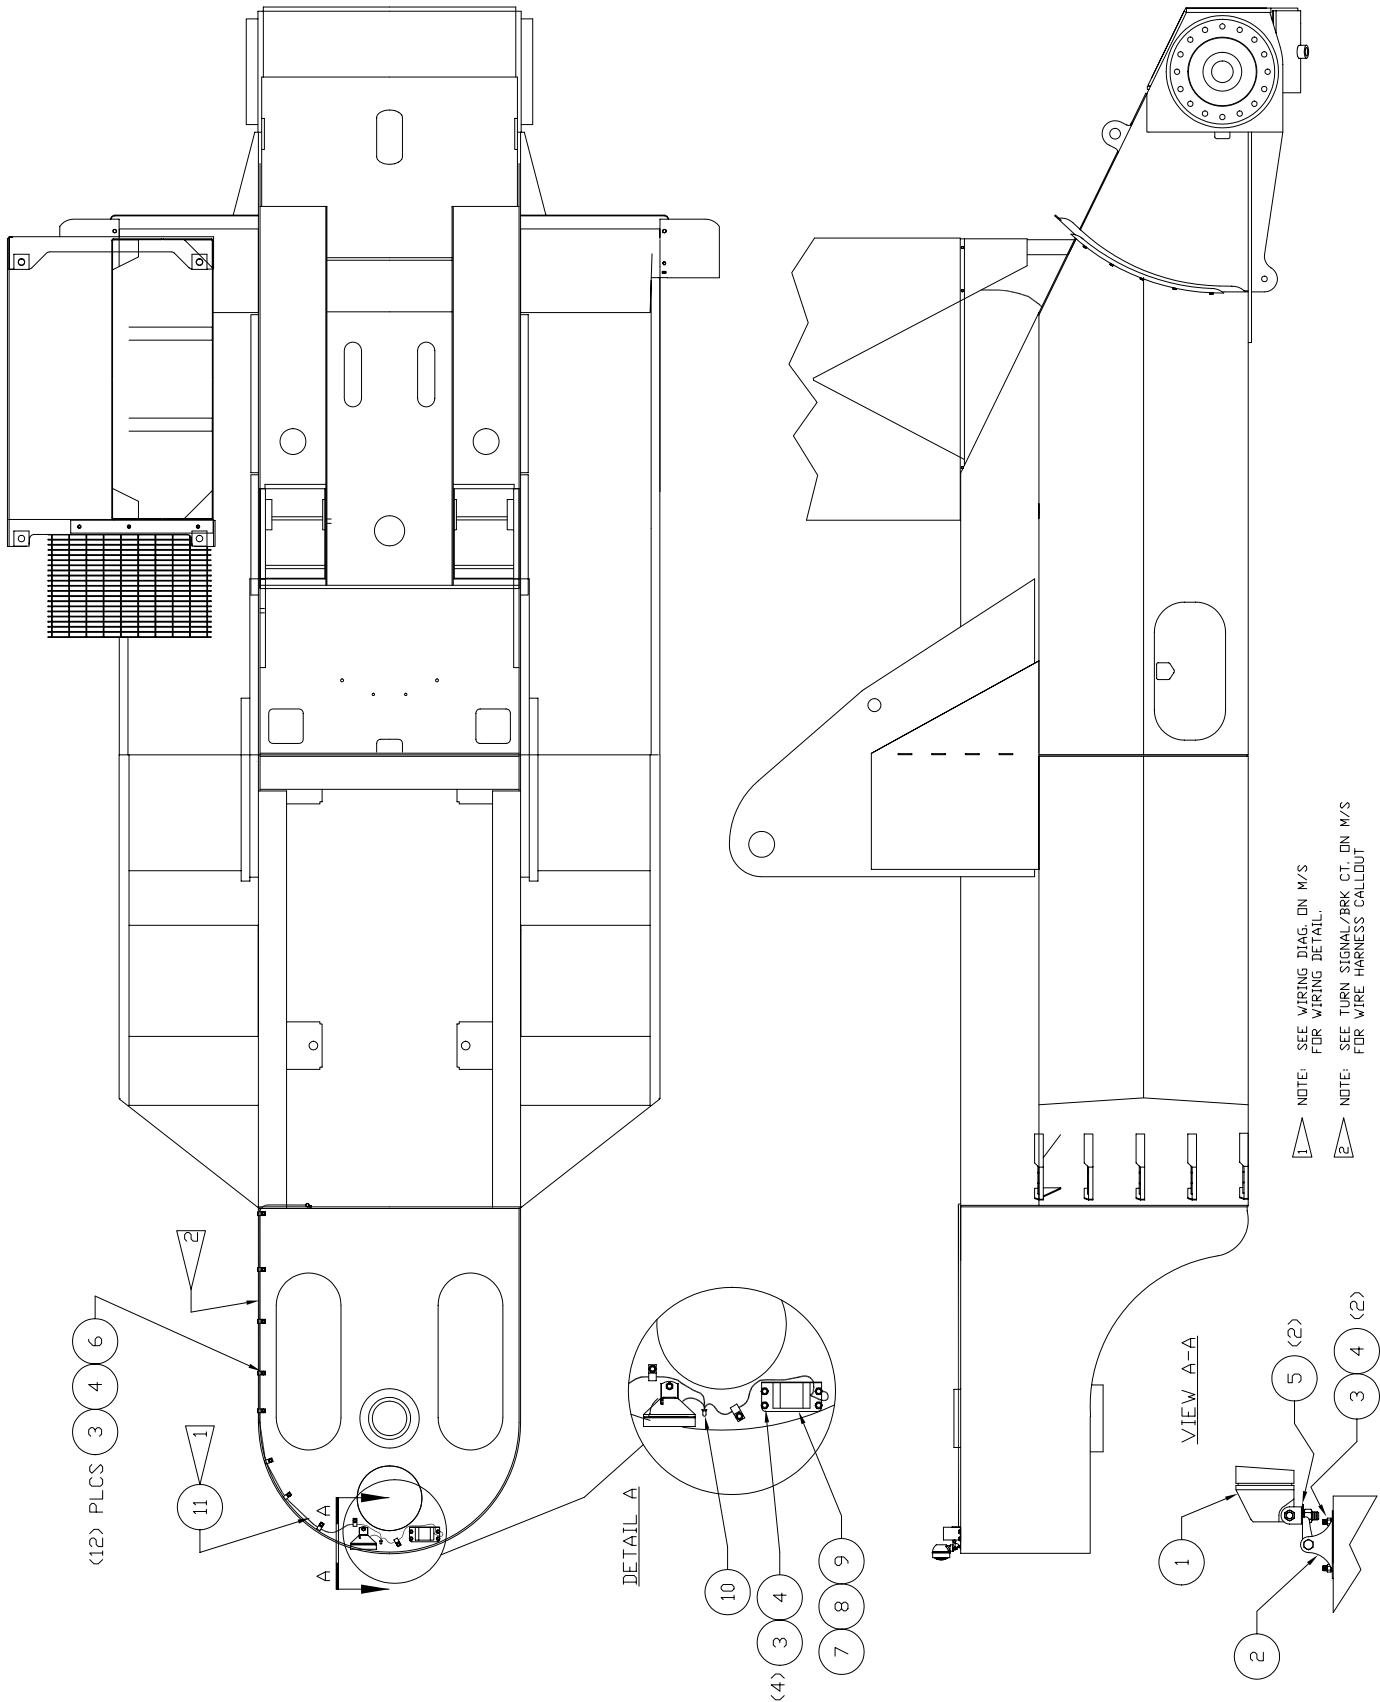

Reverse Warning Horn

Reverse Warning Horn

Item	Part No.	Qty	Description	Item	Part No.	Qty	Description
	580410		Reverse Warning Horn				
1	R13659	1	. Light, Work	8	203337	1	. Terminal
2	206327	1	. Bracket, Light	9	200250	1	. Terminal Ring
3	224131	18	. Nut, Esna	10	214460	1	. Nut, Wire
4	223427	18	. Flat Washer	11	219431	6'	. Wire
5	00103346	2	. Flat Washer				
6	209578	12	. Clamp				
7	218755	1	. Alarm, Reverse				