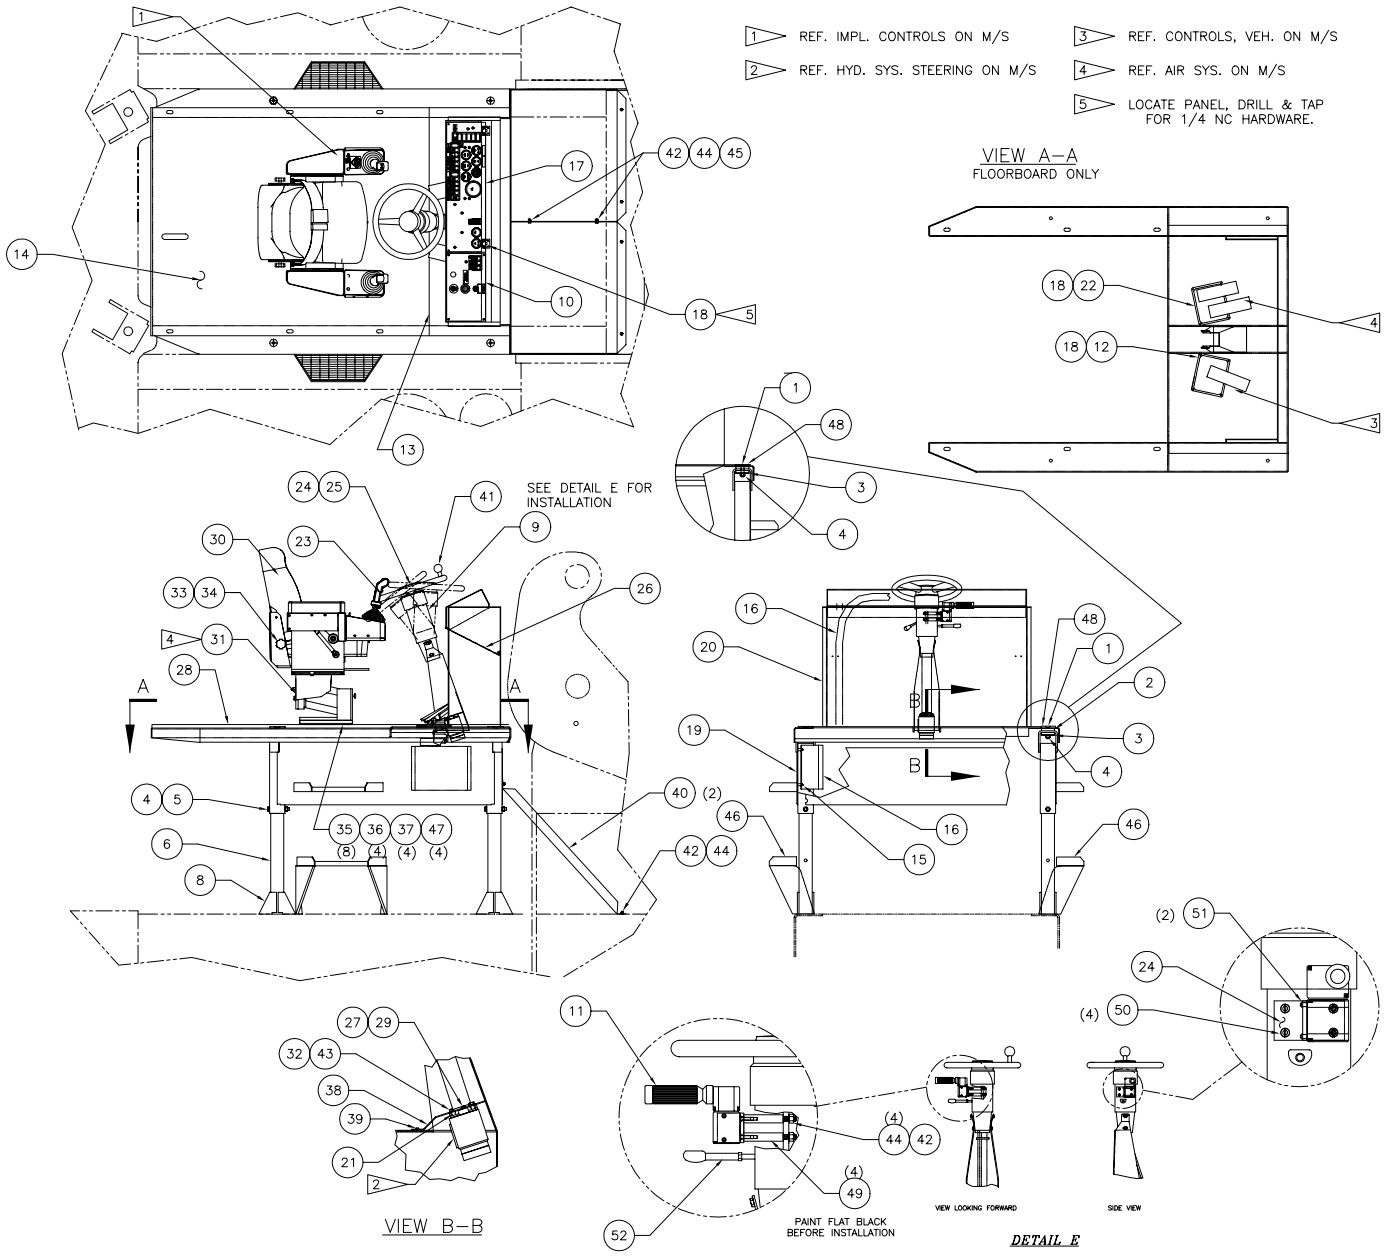

Cowl Assembly

Cowl Assembly

Item	Part No.	Qty	Description	Item	Part No.	Qty	Description
	580300		Cowl Assembly				
1	240158	4	. Capscrew	26	* 580594	1	. Panel Assembly, Terminal
2	521106	8	. Pad	27	201634	2	. Capscrew
3	521125	4	. Spacer	29	222598	2	. Washer
4	224121	8	. Nut	32	229186	2	. Capscrew
5	230893	4	. Capscrew	35	00179866	8	. Capscrew
6	533716	4	. Pipe, Support	36	09428830	4	. Washer
8	562366	16	. Gusset	37	224119	4	. Nut
9	* 577625	1	. Column ,Strg	38	570639	1	. Mounting Plate
10	* 580322	1	. Panel Assembly,Dash	39	234868	2	. Capscrew
11	* 580598	1	. Shifter, Trans	40	580640	1	. Plate Guard
12	* 577143	1	. Pedal Assembly	41	232182	1	. Knob, Spinner
13	200301	4'	. Molding	42	R13806980	14	. Washer
14	580223	1	. Floor, Cowl	43	00103339	6	. Washer
15	222441	4	. Nut	44	223654	10	. Nut
16	* 580589	1	. Junction Box Assembly	45	201602	2	. Capscrew
17	* 580323	1	. Instrument Panel Assembly	46	540528	2	. Step Assembly
18	223146	18	. Capscrew	47	560858	4	. Bar,Spacer
19	576834	1	. Superstructure	48	574056	4	. Plate
20	580226	1	. Cowl	49	571495	4	. Bolt, Step
21	231931	2	. Capscrew	50	242377	4	. Capscrew
22	* 580327	1	. Pedal Assembly, Lh	51	R13808536	2	. Capscrew
23	244506	1	. Steering Wheel	52	577424	1	. Spacer
24	580583	1	. Bracket				
25	230496	1	. Cap, Horn				