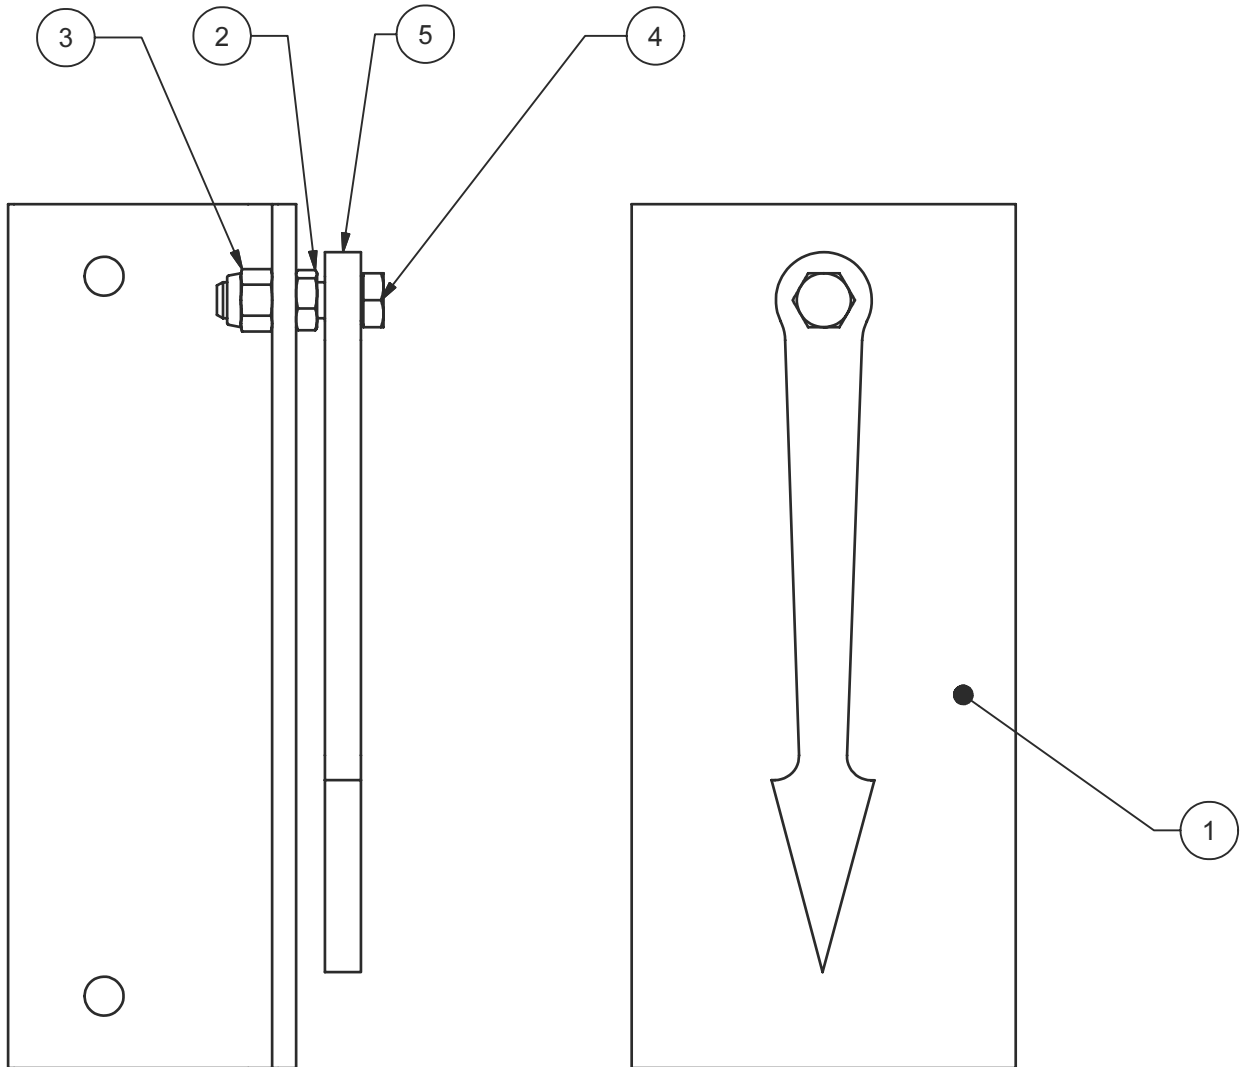

Angle Indicator Assembly

Item	Part No.	Qty	Description	Item	Part No.	Qty	Description
	<b>580246</b>		<b>Angle Indicator Assembly</b>				
1	580247	1	. Angle, Mtg	4	201634	1	. Capscrew
2	235708	1	. Jam Nut	5	10838	1	. Pointer, Boom Angle
3	223654	1	. Nut, Esna	6	13710	1	. Bushing