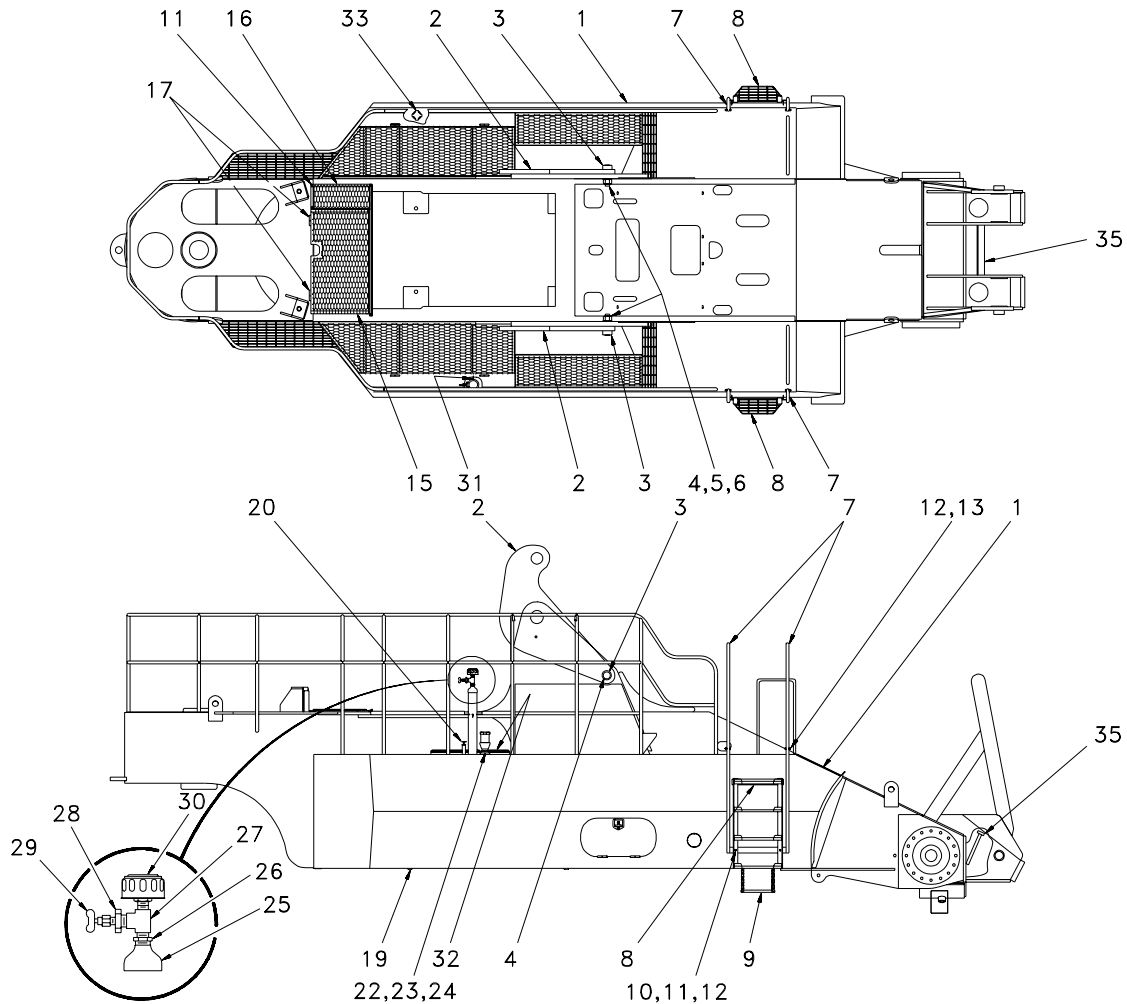

Chassis Parts

Item	Part No.	Qty	Description	Item	Part No.	Qty	Description
580218 Chassis Parts							
1	580219	1	. Chassis	17	500260	2	. Tube
2	563265	2	. Plate	19	201131	6	. Plug
3	522957	2	. Lock Collar	20	503407	1	. Dipstick Assembly, Hydraulic Oil
4	563700	2	. Pin, Stab Ear	21	237707	1	. Strainer, Return Line
5	219930	2	. Nut	22	221265	1	. Nipple, Pipe
6	574534	2	. Washer	23	227953	1	. Fitting, St
7	562841	4	. Handrail	24	574651	1	. Fill
8	563186	2	. Step Assembly	25	222503	1	. Coupling, Reducer
9	563492	2	. Step Assembly	26	00144053	1	. Bushing, Reducer
10	201634	4	. Capscrew	27	209159	1	. Fitting, Te
11	223654	8	. Nut	28	209505	1	. Fitting, St
12	230282	8	. Washer	29	211398	1	. Draincock
13	231722	4	. Capscrew	30	224744	1	. Breather Assembly
14	224202	4	. Nut	33	566931	1	. Fill
15	574585	1	. Grate	35	574994	1	. Bar
16	575024	1	. Grate				