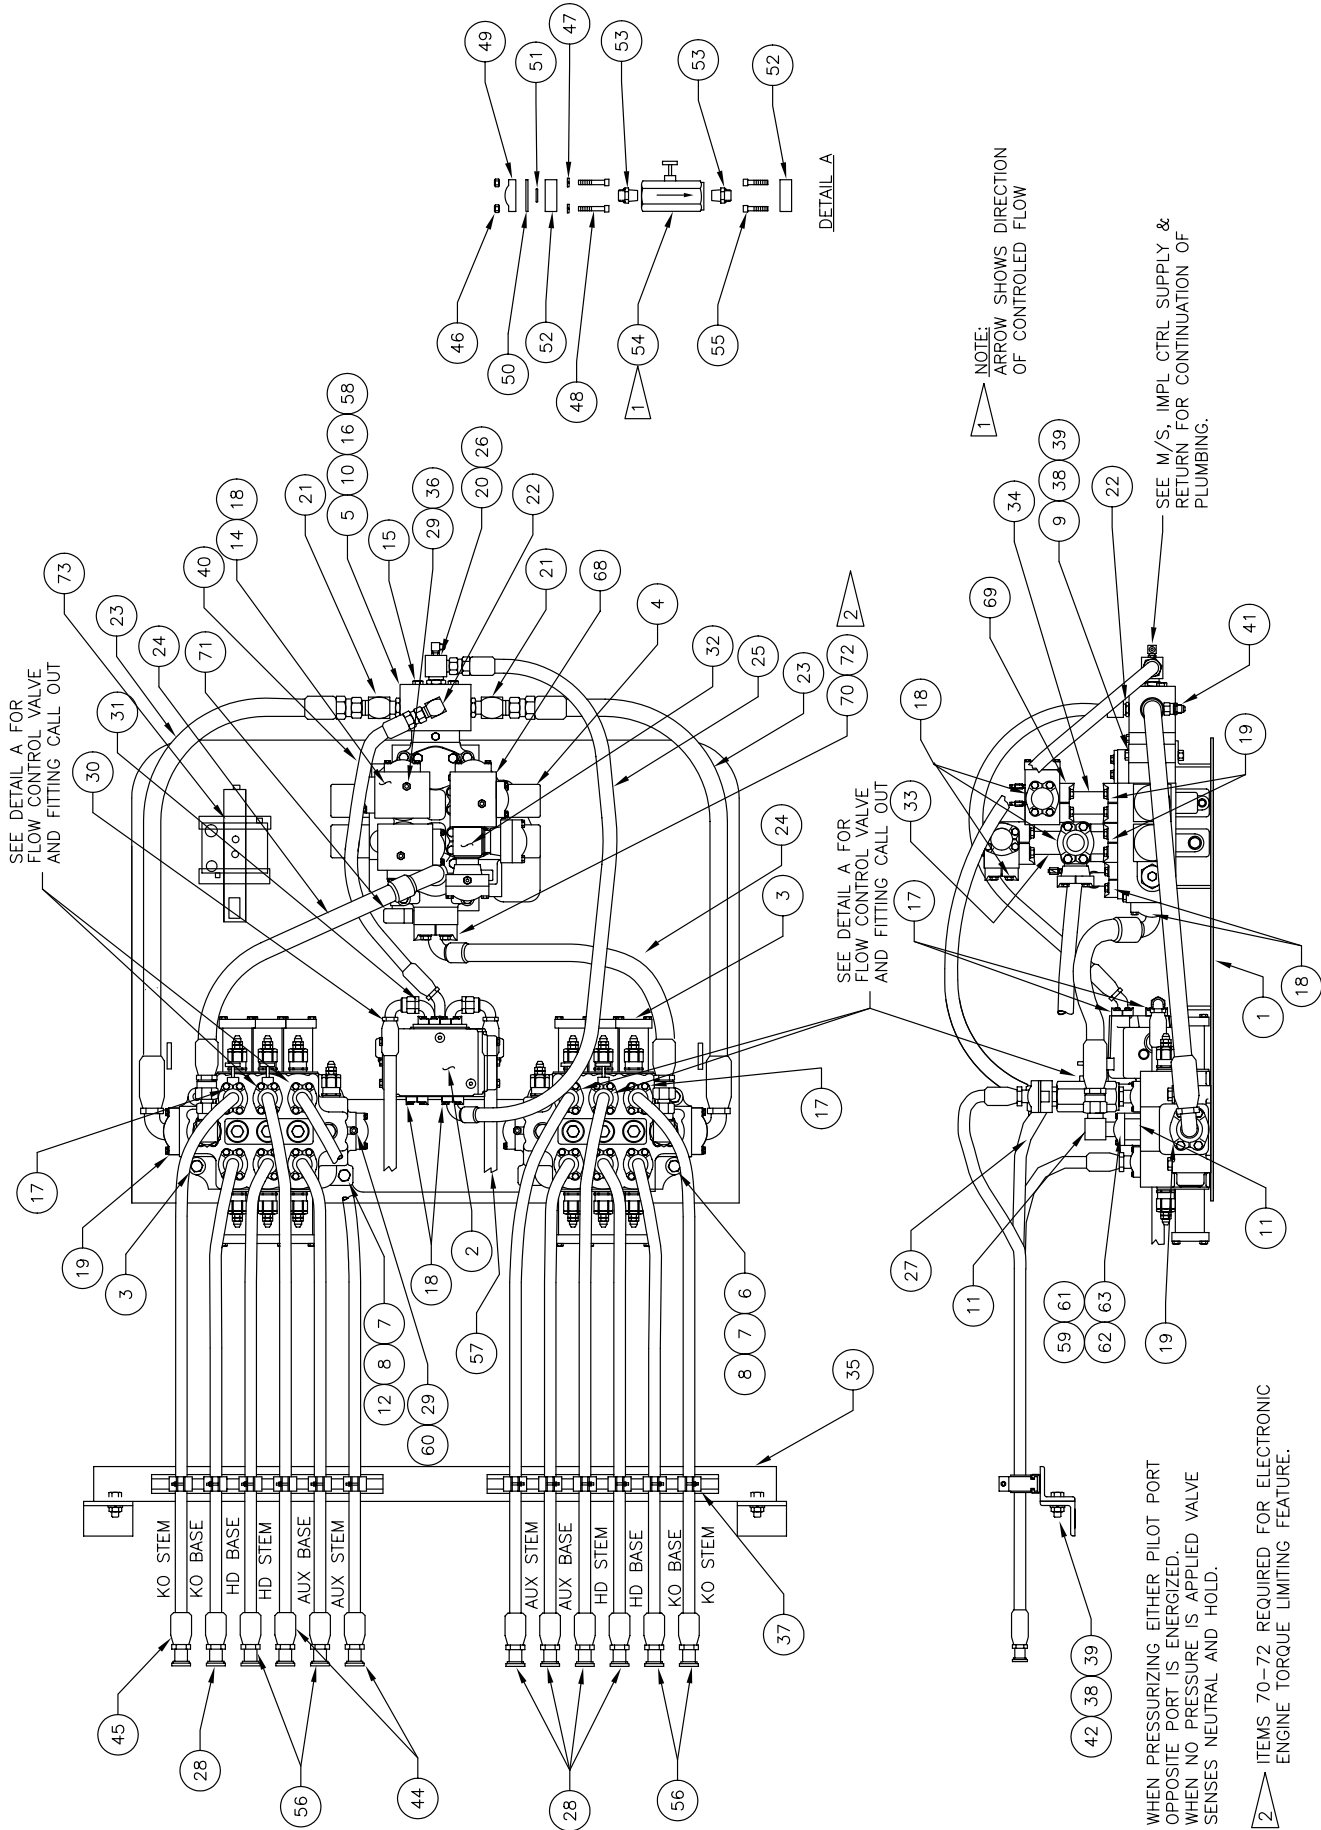

## Valve Module

Item	Part No.	Qty	Description	Item	Part No.	Qty	Description
	<b>580200</b>		<b>Valve Module</b>				
1	580203	1	. Valve Plate	32	560751	1	. Manifold
2	* 234082	1	. Steering Flow Amplifier	33	559040	1	. Flange
3	* 236721	2	. HD/KO Valve, LH & RH	34	522604	2	. Fitting, Flg
4	* 249176	1	. Hoist & Tilt Valve	35	570442	1	. Clamp/Channel
5	580018	1	. Manifold	36	225104	4	. Fitting
6	230336	4	. Capscrew	37	231248	12	. Clamp
7	230021	6	. Flat Washer	38	201569	6	. Flat Washer
8	230897	6	. Nut, Esna	39	224202	6	. Nut, Esna
9	234891	3	. Capscrew	40	236902	1	. Hose Assembly
10	203519	1	. O-Ring	41	232862	2	. Fitting
11	245846	2	. Check Valve	42	201635	2	. Capscrew
12	223915	2	. Capscrew	44	227376	2	. Hose Assembly
13	209660	2	. O-Ring	45	237343	1	. Hose Assembly
14	522589	3	. Manifold	46	223654	16	. Nut, Esna
15	00187238	4	. Capscrew	47	225611	16	. Lockwasher
16	580019	1	. Plate, Flange	48	231514	16	. Capscrew
17	11759	11	. Kit, Split Flange	49	209535	8	. Clamp Half
	201567	4	. . Lockwasher	50	225257	4	. Connector
	202201	4	. . Capscrew	51	203443	4	. O-Ring
	203443	1	. . O-Ring	52	220427	8	. Fitting
	209535	2	. . Clamp Half	53	227384	8	. Fitting
18	11740	14	. Kit, Split Flange	54	21199	4	. Flow Control Valve
	201615	4	. . Capscrew	55	00138244	16	. Capscrew
	203446	1	. . O-Ring	56	237348	4	. Hose Assembly
	209536	2	. . Clamp Half	57	240573	1	. Hose Assembly
19	11767	6	. Kit, Split Flange	58	209423	1	. Fitting
	200604	4	. . Lockwasher	59	209536	4	. Clamp Half
	209537	2	. . Clamp Half	60	225107	1	. Fitting
	222379	4	. . Capscrew	61	203446	4	. O-Ring
20	566627	1	. Fitting	62	201617	8	. Capscrew
21	224776	2	. Fitting	63	223595	8	. Lockwasher
22	223783	1	. Fitting	69	12721	3	. Kit, Split Flange
23	230757	2	. Hose Assembly		200604	4	. . Lockwasher
24	231136	2	. Hose Assembly		209538	2	. . Clamp Half
25	228516	1	. Hose Assembly		222379	4	. . Capscrew
26	209488	1	. Fitting	70	576726	1	. Flange, Gauge Port
27	224780	2	. Fitting	71	577392	1	. Switch, Press
28	237342	5	. Hose Assembly	72	224814	4	. Capscrew
29	228040	4	. Coupler, Male	73	* 249635	1	. Remote Steering Valve
30	231354	1	. Hose Assembly				
31	225128	2	. Fitting				