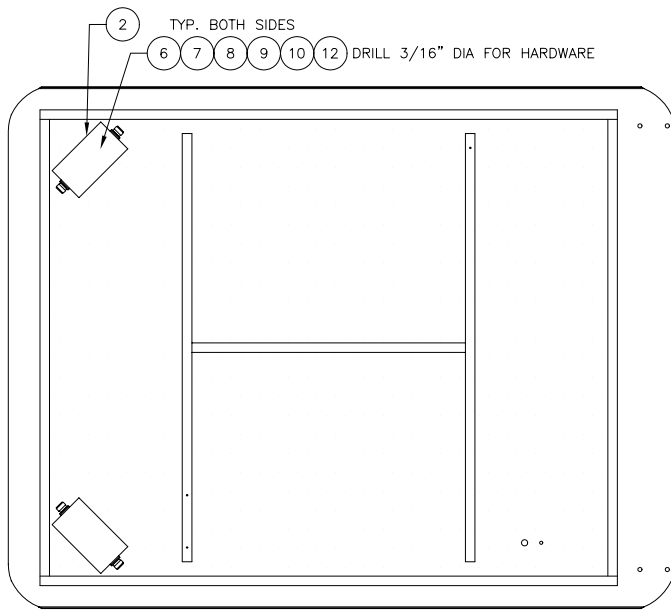

Stereo Installation

SECTION A-A

SECTION C-C

CAB VIEW

SECTION B-B

Item	Part No.	Qty	Description	Item	Part No.	Qty	Description
	580112		Stereo Installation				
1	226685	1	. Stereo/Cassette	8	12723	4	. Seal
2	226686	2	. Speaker	9	00103338	4	. Flat Washer
3	249372	1	. Antenna, AM/FM	10	223799	5	. Nut, Esna
4	219892	1	. Capscrew	11	230640	1	. Machine Screw
5	570896	1	. Bracket	12	240832	4	. Grommet, Rubber
6	553781	4	. Tube, Spacer	13	00273200	1	. Jam Nut
7	00422653	4	. Machine Screw	16	580113	1	. Angle