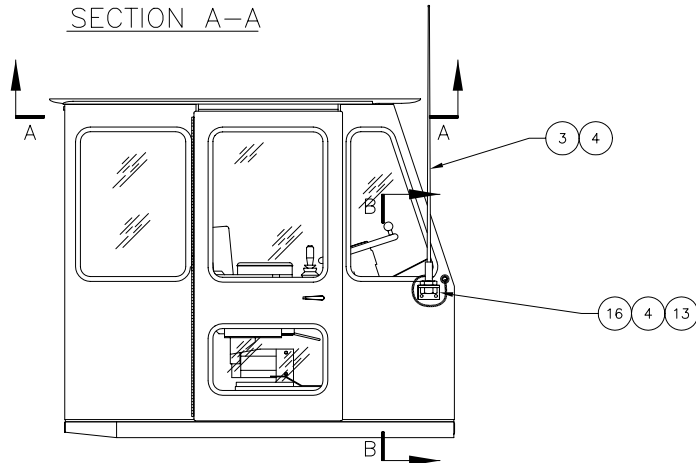

Stereo Installation

SECTION A-A

SECTION C-C

CAB VIEW

SECTION B-B

Item	Part No.	Qty	Description	Item	Part No.	Qty	Description
	580112		Stereo Installation				
1	226685	1	. Stereo/Cassette	8	12723	4	. Seal
2	226686	2	. Speaker	9	00103338	4	. Flat Washer
3	249372	1	. Antenna, AM/FM	10	223799	5	. Nut, Esna
4	219892	1	. Capscrew	11	230640	1	. Machine Screw
5	570896	1	. Bracket	12	240832	4	. Grommet, Rubber
6	553781	4	. Tube, Spacer	13	00273200	1	. Jam Nut
7	00422653	4	. Machine Screw	16	580113	1	. Angle