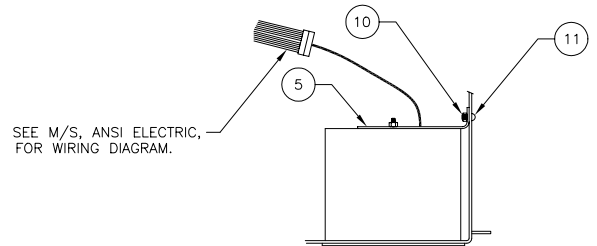

Stereo Installation

SECTION A-A

SECTION C-C

CAB VIEW

SECTION B-B

Item	Part No.	Qty	Description	Item	Part No.	Qty	Description
	580112		Stereo Installation				
1	226685	1	. Stereo/Cassette	8	12723	4	. Seal
2	226686	2	. Speaker	9	00103338	4	. Flat Washer
3	249372	1	. Antenna, AM/FM	10	223799	5	. Nut, Esna
4	219892	1	. Capscrew	11	230640	1	. Machine Screw
5	570896	1	. Bracket	12	240832	4	. Grommet, Rubber
6	553781	4	. Tube, Spacer	13	00273200	1	. Jam Nut
7	00422653	4	. Machine Screw	16	580113	1	. Angle