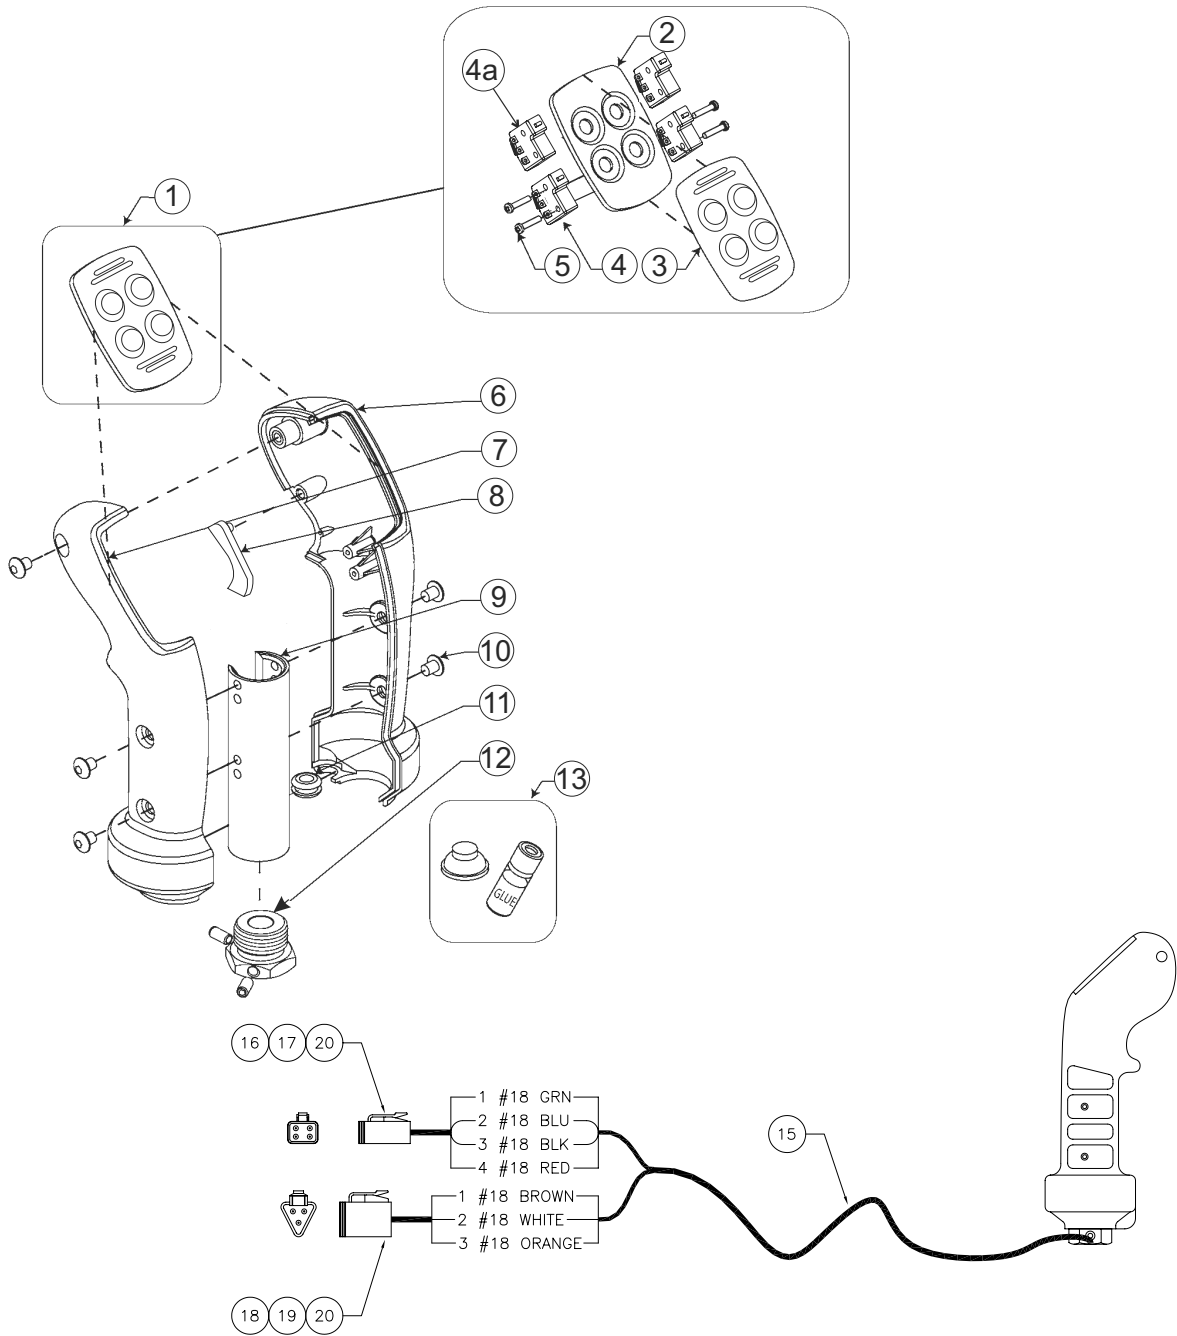

Joystick Assembly

Item	Part No.	Qty	Description	Item	Part No.	Qty	Description
	580099		Joystick Assembly				
	249305	1	.Handle Assembly, Joystick	10	249909	5	. . . Capscrew
1	250171	1	. . . Faceplate Assy, 4 Button	11	249910	1	. . . Grommet
2	249901	1 Faceplate	12	249911	1	. . . Adapter Bushing
3	250172	1 2 Button Overlay	13	250175	4	. . . Flex Button Repair Kit
4	249903	2 Driver Module	14	250176	3'	. . . Wire
4a	250627	2 Momentary Switch	15	249280	3'	. . . Loom, Woven PET
5	249904	8 Capscrew	16	249154	1	. . . Plug
6	250173	1	. . . Handle Case, Right	17	249155	1	. . . Wedge
7	250174	1	. . . Handle Case, Left	18	243473	1	. . . Plug
8	249907	1	. . . Trigger Insert	19	243508	1	. . . Lock
9	249908	1	. . . Mounting Pin	20	243236	7	. . . Socket