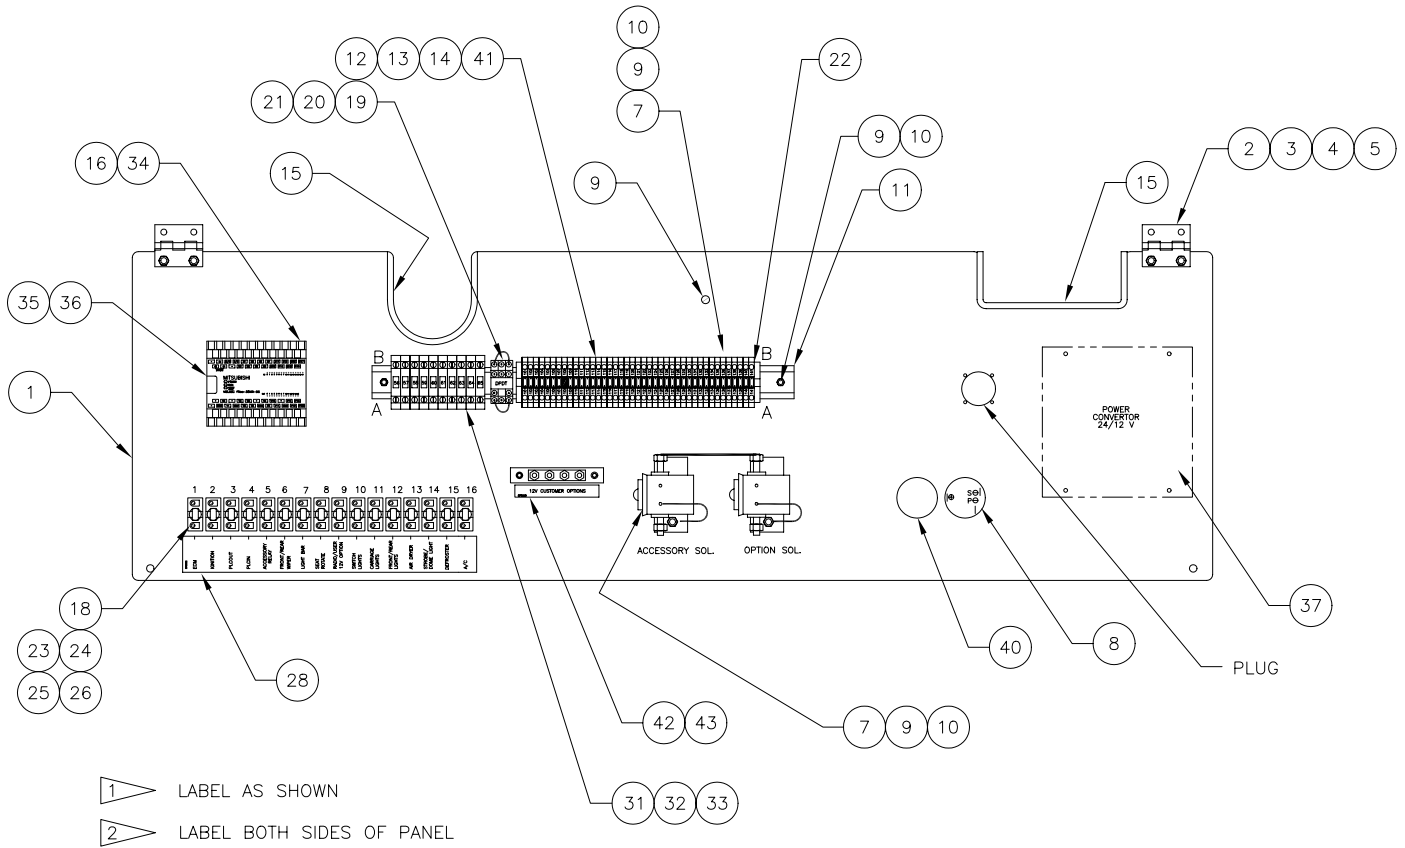

Terminal Panel Assembly

Item	Part No.	Qty	Description	Item	Part No.	Qty	Description
	580082		Terminal Panel Assembly				
1	578202	1	. Panel Plate	21	232910	1	. Relay Spring
2	568241	2	. Hinge	22	241761	4	. End Stop
3	234757	4	. Capscrew	23	223063	1	. Circuit Breaker
4	00103339	4	. Flat Washer	24	223065	2	. Circuit Breaker
5	00274856	4	. Nut, Esna	25	229306	5	. Circuit Breaker
7	229301	2	. Relay	26	223067	8	. Circuit Breaker
8	R10547	1	. Buzzer	28	576692	2	. Decal
9	230640	9	. Machine Screw	31	242949	7	. Terminal, Fuse
10	00190637	6	. Nut, Esna	32	242950	12	. Fuse
11	222795	2'	. Track	33	243070	2	. Fuse
12	239317	41	. Terminal Block	34	577598	1	. Bracket
13	232238	2	. End Plate	35	00100738	6	. Machine Screw
14	236926	1	. Jumper, Horizontal	36	238596	6	. Nut, Esna
15	222328	7'	. Grommet	37	232903	1	. Power Converter
16	579487	1	. Program	40	243633	1	. Horn
17	217624	1	. Relay, Auto Override	41	232237	2	. Terminal Block
18	223377	1	. Circuit Breaker	42	229881	1	. Terminal Block
19	232909	1	. Relay Socket	43	570628	1	. Decal
20	232908	1	. Relay				