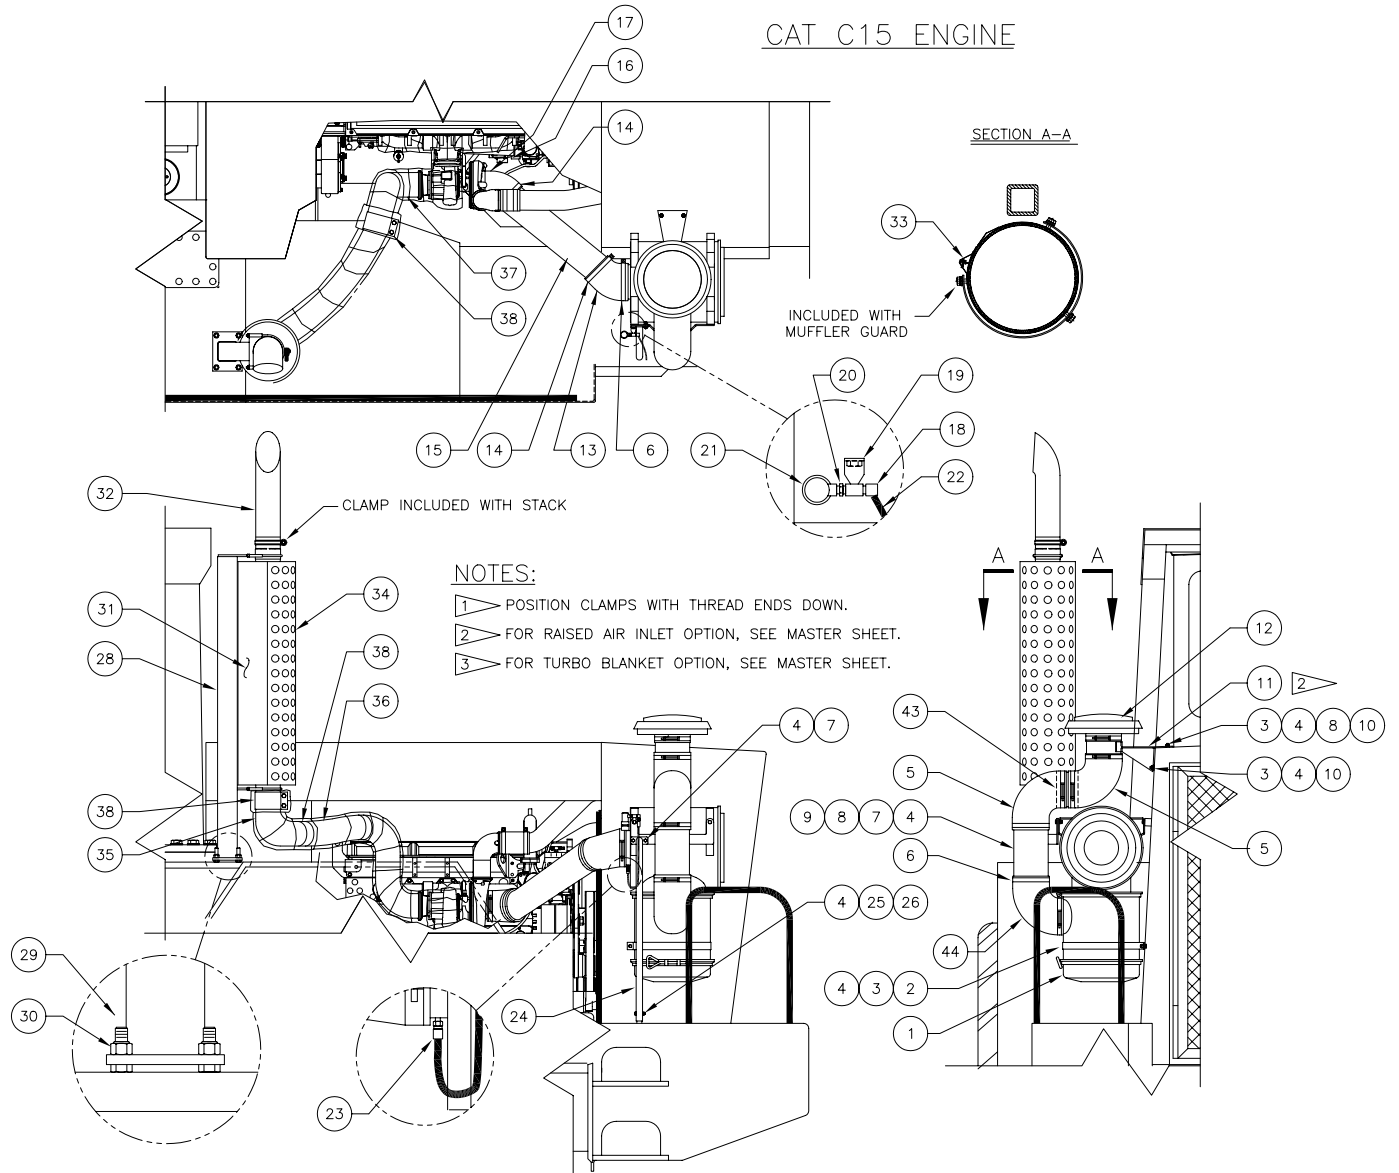

Air Intake & Exhaust System

Item	Part No.	Qty	Description	Item	Part No.	Qty	Description
579847 Air Intake & Exhaust System							
1	* 224214	1	. Air Filter	22	215609	1	. Hose Assembly
2	205274	1	. Band, Mounting	23	225132	1	. Fitting
3	222677	6	. Washer	24	570058	1	. Grab Rail
4	223654	11	. Nut	25	563191	1	. Rod
5	208234	2	. Elbow	26	223374	1	. Capscrew
6	224199	8	. Clamp	28	568994	1	. Support, Exhaust
7	222600	8	. Capscrew	29	229082	4	. Capscrew
8	230282	4	. Washer	30	230897	4	. Nut
9	570051	1	. Air Inlet	31	232099	1	. Muffler
11	570005	1	. Air Inlet Support	32	232275	1	. Exhaust Stack
12	211601	1	. Air Inlet Hood	33	567285	2	. Clamp
13	228425	1	. Elbow	34	225562	1	. Guard Assembly, Muffler
14	207245	2	. T-Bolt Clamp	35	208243	1	. Elbow
15	570065	1	. Tube, Air	36	570066	1	. Tube, Flex
16	217495	1	. Elbow	37	580436	1	. Elbow, Exhaust
17	207148	1	. T-Bolt Clamp	38	226586	3	. Seal Clamp
18	209317	1	. Fitting	43	556944	1	. Tube
19	508790	1	. Bracket Assembly	44	570172	1	. Elbow, Rubber
20	223572	1	. Fitting				
21	208136	1	. Indicator				