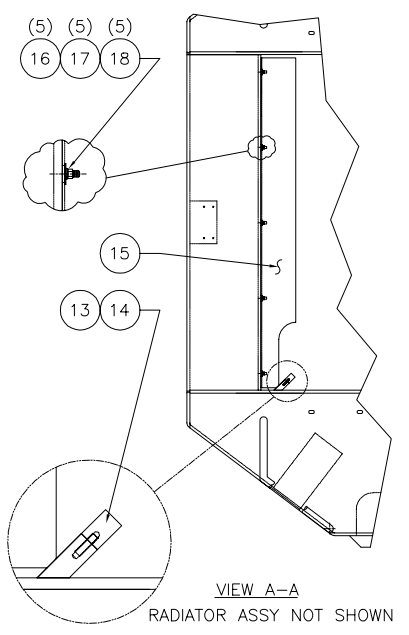

## Engine Installation

Item	Part No.	Qty	Description	Item	Part No.	Qty	Description
	<b>579844</b>		<b>Engine Installation</b>				
1	579893	1	. Skirt	29	224202	4	. Nut
2	579895	1	. Plate, LH Skirt	30	580154	1	. Mounting Plate
3	580210	1	. Plate, Cover	31	248756	1	. Hose Assembly
5	225530	8	. Vibration Dampener	33	248741	1	. Hose Assembly
6	228686	4	. Capscrew	34	248742	1	. Hose Assembly
7	231696	6	. Capscrew	35	R12171	1	. Hose Assembly
8	00106268	8	. Washer	36	249450	1	. Hose Assembly
9	557376	8	. Washer	37	249586	1	. Hose Assembly
10	551132	8	. Washer	38	209754	1	. Fitting
11	223188	8	. Nut	39	R13811014	4	. Capscrew
12	580375	2	. Spacer	40	R13802621	4	. Washer
13	579527	1	. Pad	41	R13812513	4	. Washer
14	R1318360	1	. Stud	42	216042	8	. T-Bolt Clamp
15	579528	1	. Plate, Guard	43	201439	4'	. Suction Hose
16	R13806980	5	. Washer	44	201440	10'	. Suction Hose
17	R13811175	5	. Nut	45	211674	4	. T-Bolt Clamp
18	R13812514	5	. Washer	46	209707	2	. Clamp
19	R13811075	4	. Capscrew	47	14887	1	. Hose Assembly
20	R13811451	4	. Washer	48	25362	1	. Hose Assembly
21	223587	8	. Nut	49	225083	1	. Hose Assembly
22	222600	6	. Capscrew	50	247133	1	. Hose Assembly
23	230282	12	. Washer	51	237813	1	. Hose Assembly
24	223654	6	. Nut	52	226732	1	. Hose Assembly
25	209619	1	. Fitting	53	239938	2	. Fitting
26	209714	1	. Fitting	54	248725	1	. Hose Assembly
27	228640	1	. Converter, Bypass Reg	55	233003	1	. Hose Assembly
28	00186689	4	. Capscrew	56	23073	1	. Hose Assembly

VIEW B-B  
VALVE PLATE-CAB SIDE