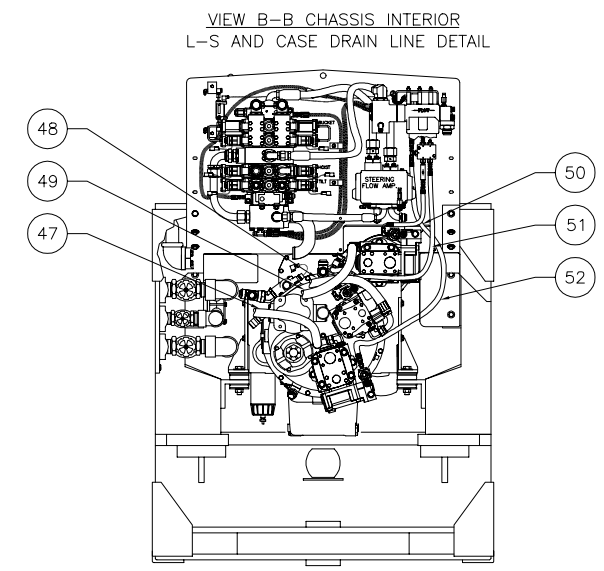

## Engine Installation

Item	Part No.	Qty	Description	Item	Part No.	Qty	Description
	<b>579844</b>		<b>Engine Installation</b>				
1	579893	1	. Skirt	29	224202	4	. Nut
2	579895	1	. Plate, LH Skirt	30	580154	1	. Mounting Plate
3	580210	1	. Plate, Cover	31	248756	1	. Hose Assembly
5	225530	8	. Vibration Dampener	33	248741	1	. Hose Assembly
6	228686	4	. Capscrew	34	248742	1	. Hose Assembly
7	231696	6	. Capscrew	35	R12171	1	. Hose Assembly
8	00106268	8	. Washer	36	249450	1	. Hose Assembly
9	557376	8	. Washer	37	249586	1	. Hose Assembly
10	551132	8	. Washer	38	209754	1	. Fitting
11	223188	8	. Nut	39	R13811014	4	. Capscrew
12	580375	2	. Spacer	40	R13802621	4	. Washer
13	579527	1	. Pad	41	R13812513	4	. Washer
14	R1318360	1	. Stud	42	216042	8	. T-Bolt Clamp
15	579528	1	. Plate, Guard	43	201439	4'	. Suction Hose
16	R13806980	5	. Washer	44	201440	10'	. Suction Hose
17	R13811175	5	. Nut	45	211674	4	. T-Bolt Clamp
18	R13812514	5	. Washer	46	209707	2	. Clamp
19	R13811075	4	. Capscrew	47	14887	1	. Hose Assembly
20	R13811451	4	. Washer	48	25362	1	. Hose Assembly
21	223587	8	. Nut	49	225083	1	. Hose Assembly
22	222600	6	. Capscrew	50	247133	1	. Hose Assembly
23	230282	12	. Washer	51	237813	1	. Hose Assembly
24	223654	6	. Nut	52	226732	1	. Hose Assembly
25	209619	1	. Fitting	53	239938	2	. Fitting
26	209714	1	. Fitting	54	248725	1	. Hose Assembly
27	228640	1	. Converter, Bypass Reg	55	233003	1	. Hose Assembly
28	00186689	4	. Capscrew	56	23073	1	. Hose Assembly

VIEW B-B  
VALVE PLATE-CAB SIDE