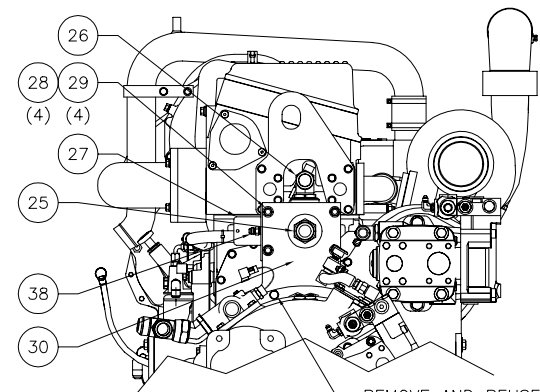

## Engine Installation

Item	Part No.	Qty	Description	Item	Part No.	Qty	Description
	<b>579844</b>		<b>Engine Installation</b>				
1	579893	1	. Skirt	29	224202	4	. Nut
2	579895	1	. Plate, LH Skirt	30	580154	1	. Mounting Plate
3	580210	1	. Plate, Cover	31	248756	1	. Hose Assembly
5	225530	8	. Vibration Dampener	33	248741	1	. Hose Assembly
6	228686	4	. Capscrew	34	248742	1	. Hose Assembly
7	231696	6	. Capscrew	35	R12171	1	. Hose Assembly
8	00106268	8	. Washer	36	249450	1	. Hose Assembly
9	557376	8	. Washer	37	249586	1	. Hose Assembly
10	551132	8	. Washer	38	209754	1	. Fitting
11	223188	8	. Nut	39	R13811014	4	. Capscrew
12	580375	2	. Spacer	40	R13802621	4	. Washer
13	579527	1	. Pad	41	R13812513	4	. Washer
14	R1318360	1	. Stud	42	216042	8	. T-Bolt Clamp
15	579528	1	. Plate, Guard	43	201439	4'	. Suction Hose
16	R13806980	5	. Washer	44	201440	10'	. Suction Hose
17	R13811175	5	. Nut	45	211674	4	. T-Bolt Clamp
18	R13812514	5	. Washer	46	209707	2	. Clamp
19	R13811075	4	. Capscrew	47	14887	1	. Hose Assembly
20	R13811451	4	. Washer	48	25362	1	. Hose Assembly
21	223587	8	. Nut	49	225083	1	. Hose Assembly
22	222600	6	. Capscrew	50	247133	1	. Hose Assembly
23	230282	12	. Washer	51	237813	1	. Hose Assembly
24	223654	6	. Nut	52	226732	1	. Hose Assembly
25	209619	1	. Fitting	53	239938	2	. Fitting
26	209714	1	. Fitting	54	248725	1	. Hose Assembly
27	228640	1	. Converter, Bypass Reg	55	233003	1	. Hose Assembly
28	00186689	4	. Capscrew	56	23073	1	. Hose Assembly

VIEW B-B  
VALVE PLATE-CAB SIDE