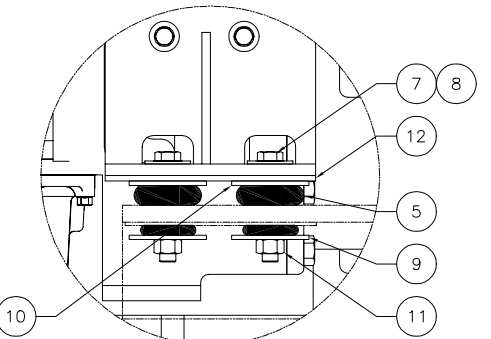

## Engine Installation

Item	Part No.	Qty	Description	Item	Part No.	Qty	Description
	<b>579844</b>		<b>Engine Installation</b>				
1	579893	1	. Skirt	29	224202	4	. Nut
2	579895	1	. Plate, LH Skirt	30	580154	1	. Mounting Plate
3	580210	1	. Plate, Cover	31	248756	1	. Hose Assembly
5	225530	8	. Vibration Dampener	33	248741	1	. Hose Assembly
6	228686	4	. Capscrew	34	248742	1	. Hose Assembly
7	231696	6	. Capscrew	35	R12171	1	. Hose Assembly
8	00106268	8	. Washer	36	249450	1	. Hose Assembly
9	557376	8	. Washer	37	249586	1	. Hose Assembly
10	551132	8	. Washer	38	209754	1	. Fitting
11	223188	8	. Nut	39	R13811014	4	. Capscrew
12	580375	2	. Spacer	40	R13802621	4	. Washer
13	579527	1	. Pad	41	R13812513	4	. Washer
14	R1318360	1	. Stud	42	216042	8	. T-Bolt Clamp
15	579528	1	. Plate, Guard	43	201439	4'	. Suction Hose
16	R13806980	5	. Washer	44	201440	10'	. Suction Hose
17	R13811175	5	. Nut	45	211674	4	. T-Bolt Clamp
18	R13812514	5	. Washer	46	209707	2	. Clamp
19	R13811075	4	. Capscrew	47	14887	1	. Hose Assembly
20	R13811451	4	. Washer	48	25362	1	. Hose Assembly
21	223587	8	. Nut	49	225083	1	. Hose Assembly
22	222600	6	. Capscrew	50	247133	1	. Hose Assembly
23	230282	12	. Washer	51	237813	1	. Hose Assembly
24	223654	6	. Nut	52	226732	1	. Hose Assembly
25	209619	1	. Fitting	53	239938	2	. Fitting
26	209714	1	. Fitting	54	248725	1	. Hose Assembly
27	228640	1	. Converter, Bypass Reg	55	233003	1	. Hose Assembly
28	00186689	4	. Capscrew	56	23073	1	. Hose Assembly

VIEW B-B  
VALVE PLATE-CAB SIDE