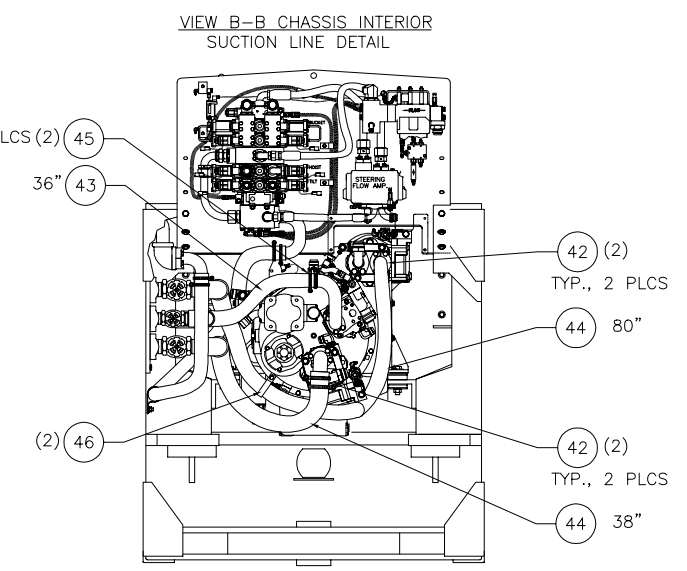

## Engine Installation

Item	Part No.	Qty	Description	Item	Part No.	Qty	Description
	<b>579844</b>		<b>Engine Installation</b>				
1	579893	1	. Skirt	29	224202	4	. Nut
2	579895	1	. Plate, LH Skirt	30	580154	1	. Mounting Plate
3	580210	1	. Plate, Cover	31	248756	1	. Hose Assembly
5	225530	8	. Vibration Dampener	33	248741	1	. Hose Assembly
6	228686	4	. Capscrew	34	248742	1	. Hose Assembly
7	231696	6	. Capscrew	35	R12171	1	. Hose Assembly
8	00106268	8	. Washer	36	249450	1	. Hose Assembly
9	557376	8	. Washer	37	249586	1	. Hose Assembly
10	551132	8	. Washer	38	209754	1	. Fitting
11	223188	8	. Nut	39	R13811014	4	. Capscrew
12	580375	2	. Spacer	40	R13802621	4	. Washer
13	579527	1	. Pad	41	R13812513	4	. Washer
14	R1318360	1	. Stud	42	216042	8	. T-Bolt Clamp
15	579528	1	. Plate, Guard	43	201439	4'	. Suction Hose
16	R13806980	5	. Washer	44	201440	10'	. Suction Hose
17	R13811175	5	. Nut	45	211674	4	. T-Bolt Clamp
18	R13812514	5	. Washer	46	209707	2	. Clamp
19	R13811075	4	. Capscrew	47	14887	1	. Hose Assembly
20	R13811451	4	. Washer	48	25362	1	. Hose Assembly
21	223587	8	. Nut	49	225083	1	. Hose Assembly
22	222600	6	. Capscrew	50	247133	1	. Hose Assembly
23	230282	12	. Washer	51	237813	1	. Hose Assembly
24	223654	6	. Nut	52	226732	1	. Hose Assembly
25	209619	1	. Fitting	53	239938	2	. Fitting
26	209714	1	. Fitting	54	248725	1	. Hose Assembly
27	228640	1	. Converter, Bypass Reg	55	233003	1	. Hose Assembly
28	00186689	4	. Capscrew	56	23073	1	. Hose Assembly

VIEW B-B  
VALVE PLATE-CAB SIDE