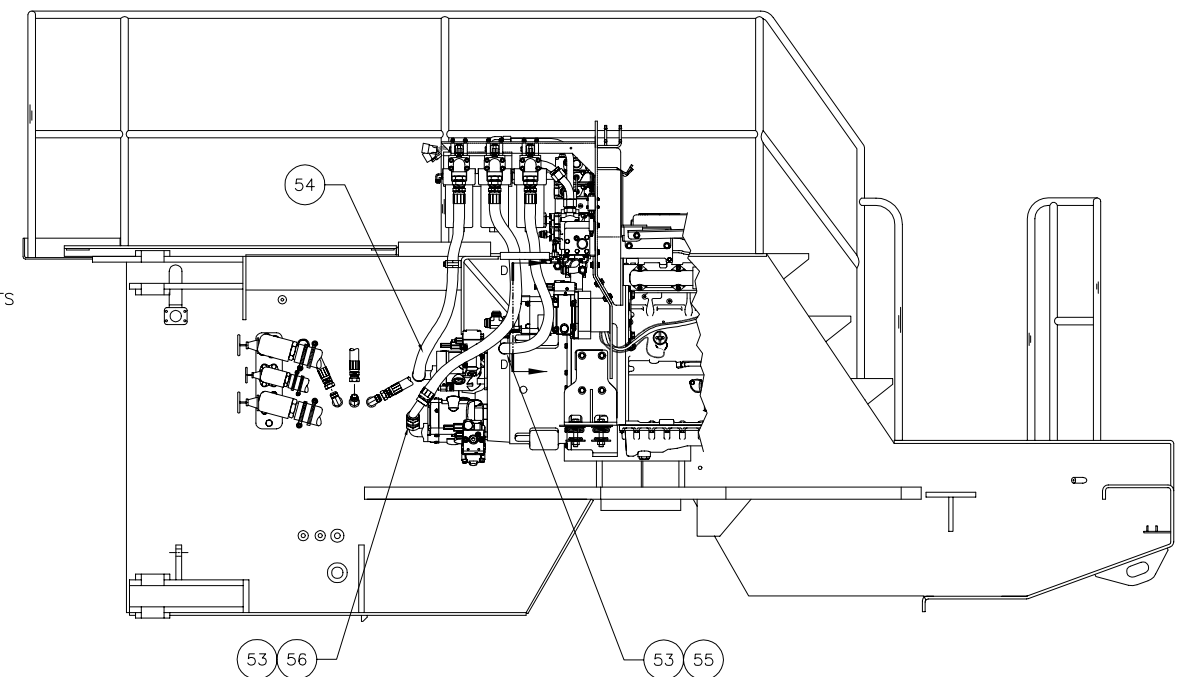

## Engine Installation

Item	Part No.	Qty	Description	Item	Part No.	Qty	Description
	<b>579844</b>		<b>Engine Installation</b>				
1	579893	1	. Skirt	29	224202	4	. Nut
2	579895	1	. Plate, LH Skirt	30	580154	1	. Mounting Plate
3	580210	1	. Plate, Cover	31	248756	1	. Hose Assembly
5	225530	8	. Vibration Dampener	33	248741	1	. Hose Assembly
6	228686	4	. Capscrew	34	248742	1	. Hose Assembly
7	231696	6	. Capscrew	35	R12171	1	. Hose Assembly
8	00106268	8	. Washer	36	249450	1	. Hose Assembly
9	557376	8	. Washer	37	249586	1	. Hose Assembly
10	551132	8	. Washer	38	209754	1	. Fitting
11	223188	8	. Nut	39	R13811014	4	. Capscrew
12	580375	2	. Spacer	40	R13802621	4	. Washer
13	579527	1	. Pad	41	R13812513	4	. Washer
14	R1318360	1	. Stud	42	216042	8	. T-Bolt Clamp
15	579528	1	. Plate, Guard	43	201439	4'	. Suction Hose
16	R13806980	5	. Washer	44	201440	10'	. Suction Hose
17	R13811175	5	. Nut	45	211674	4	. T-Bolt Clamp
18	R13812514	5	. Washer	46	209707	2	. Clamp
19	R13811075	4	. Capscrew	47	14887	1	. Hose Assembly
20	R13811451	4	. Washer	48	25362	1	. Hose Assembly
21	223587	8	. Nut	49	225083	1	. Hose Assembly
22	222600	6	. Capscrew	50	247133	1	. Hose Assembly
23	230282	12	. Washer	51	237813	1	. Hose Assembly
24	223654	6	. Nut	52	226732	1	. Hose Assembly
25	209619	1	. Fitting	53	239938	2	. Fitting
26	209714	1	. Fitting	54	248725	1	. Hose Assembly
27	228640	1	. Converter, Bypass Reg	55	233003	1	. Hose Assembly
28	00186689	4	. Capscrew	56	23073	1	. Hose Assembly

VIEW B-B  
VALVE PLATE-CAB SIDE