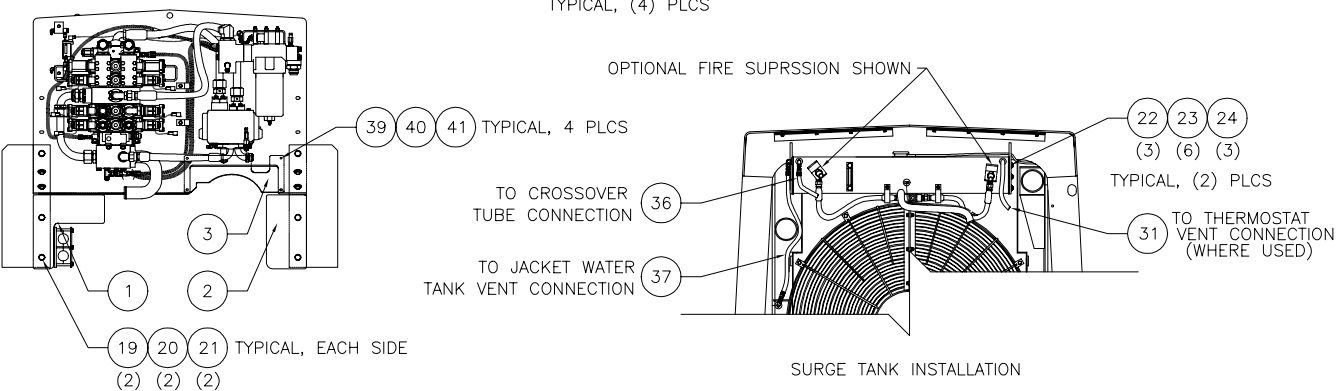

## Engine Installation

Item	Part No.	Qty	Description	Item	Part No.	Qty	Description
	<b>579844</b>		<b>Engine Installation</b>				
1	579893	1	. Skirt	29	224202	4	. Nut
2	579895	1	. Plate, LH Skirt	30	580154	1	. Mounting Plate
3	580210	1	. Plate, Cover	31	248756	1	. Hose Assembly
5	225530	8	. Vibration Dampener	33	248741	1	. Hose Assembly
6	228686	4	. Capscrew	34	248742	1	. Hose Assembly
7	231696	6	. Capscrew	35	R12171	1	. Hose Assembly
8	00106268	8	. Washer	36	249450	1	. Hose Assembly
9	557376	8	. Washer	37	249586	1	. Hose Assembly
10	551132	8	. Washer	38	209754	1	. Fitting
11	223188	8	. Nut	39	R13811014	4	. Capscrew
12	580375	2	. Spacer	40	R13802621	4	. Washer
13	579527	1	. Pad	41	R13812513	4	. Washer
14	R1318360	1	. Stud	42	216042	8	. T-Bolt Clamp
15	579528	1	. Plate, Guard	43	201439	4'	. Suction Hose
16	R13806980	5	. Washer	44	201440	10'	. Suction Hose
17	R13811175	5	. Nut	45	211674	4	. T-Bolt Clamp
18	R13812514	5	. Washer	46	209707	2	. Clamp
19	R13811075	4	. Capscrew	47	14887	1	. Hose Assembly
20	R13811451	4	. Washer	48	25362	1	. Hose Assembly
21	223587	8	. Nut	49	225083	1	. Hose Assembly
22	222600	6	. Capscrew	50	247133	1	. Hose Assembly
23	230282	12	. Washer	51	237813	1	. Hose Assembly
24	223654	6	. Nut	52	226732	1	. Hose Assembly
25	209619	1	. Fitting	53	239938	2	. Fitting
26	209714	1	. Fitting	54	248725	1	. Hose Assembly
27	228640	1	. Converter, Bypass Reg	55	233003	1	. Hose Assembly
28	00186689	4	. Capscrew	56	23073	1	. Hose Assembly

VIEW B-B  
VALVE PLATE-CAB SIDE