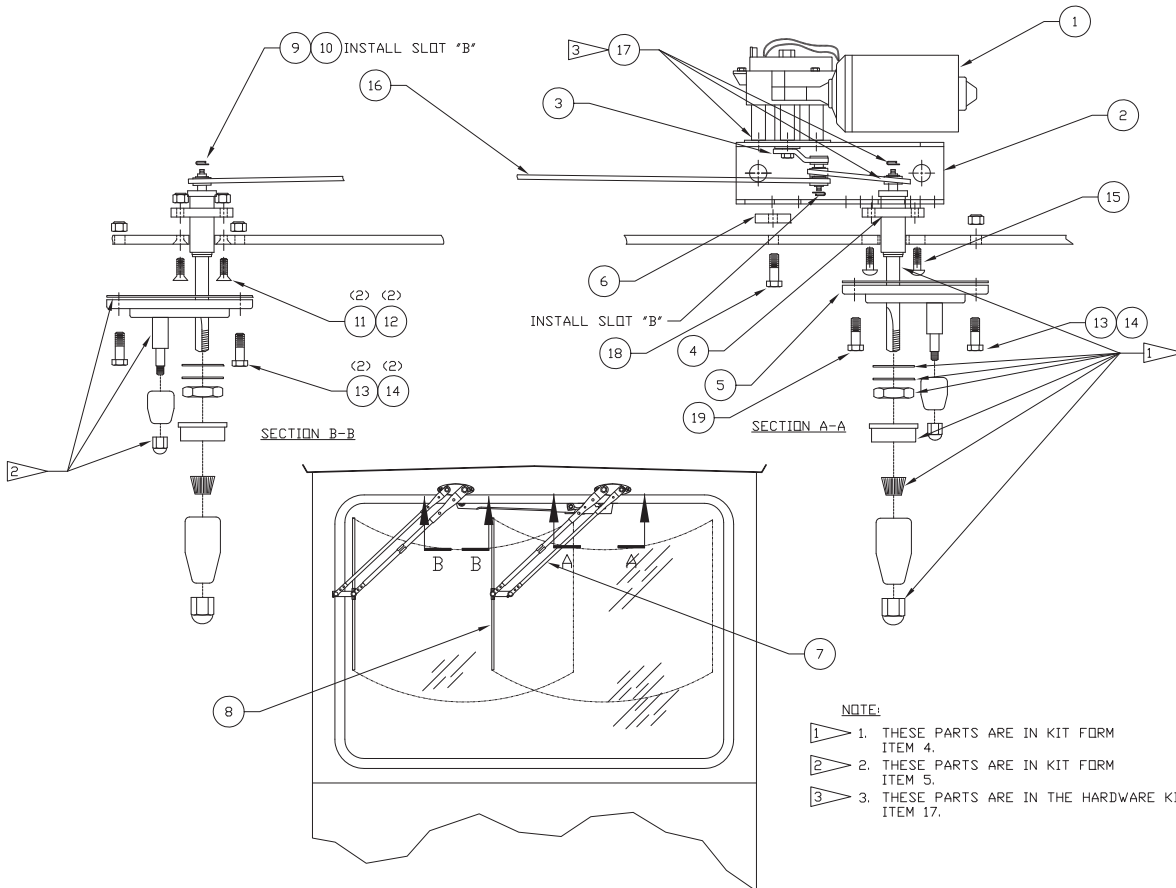

Windshield Wiper, 24 V Front

Item	Part No.	Qty	Description	Item	Part No.	Qty	Description
	<b>579755</b>		<b>Wiper Assembly, 24V Front</b>				
1	247681	1	. Motor, Wiper	11	Y10G-(1032)12	2	. Capscrew
2	247682	1	. Bracket, Wiper Motor	12	223799	2	. Nut, Esna
3	247684	1	. Arm, Drive	13	Y01C-0416	3	. Capscrew
4	248521	2	. Shaft, Pivot	14	235620	3	. Nut, Esna
5	248522	2	. Adapter, Wiper	15	00100768	2	. Machine Screw
6	557784	1	. Spacer	16	248523	1	. Link, Pivot Shaft
7	248517	2	. Arm, Wiper	17	247685	1	. Kit, Hardware
8	248520	2	. Blade, Wiper	18	18461W	1	. Capscrew
9	236753	1	. Clip, Spring	19	18464W	1	. Capscrew
10	236754	1	. Washer, Link				