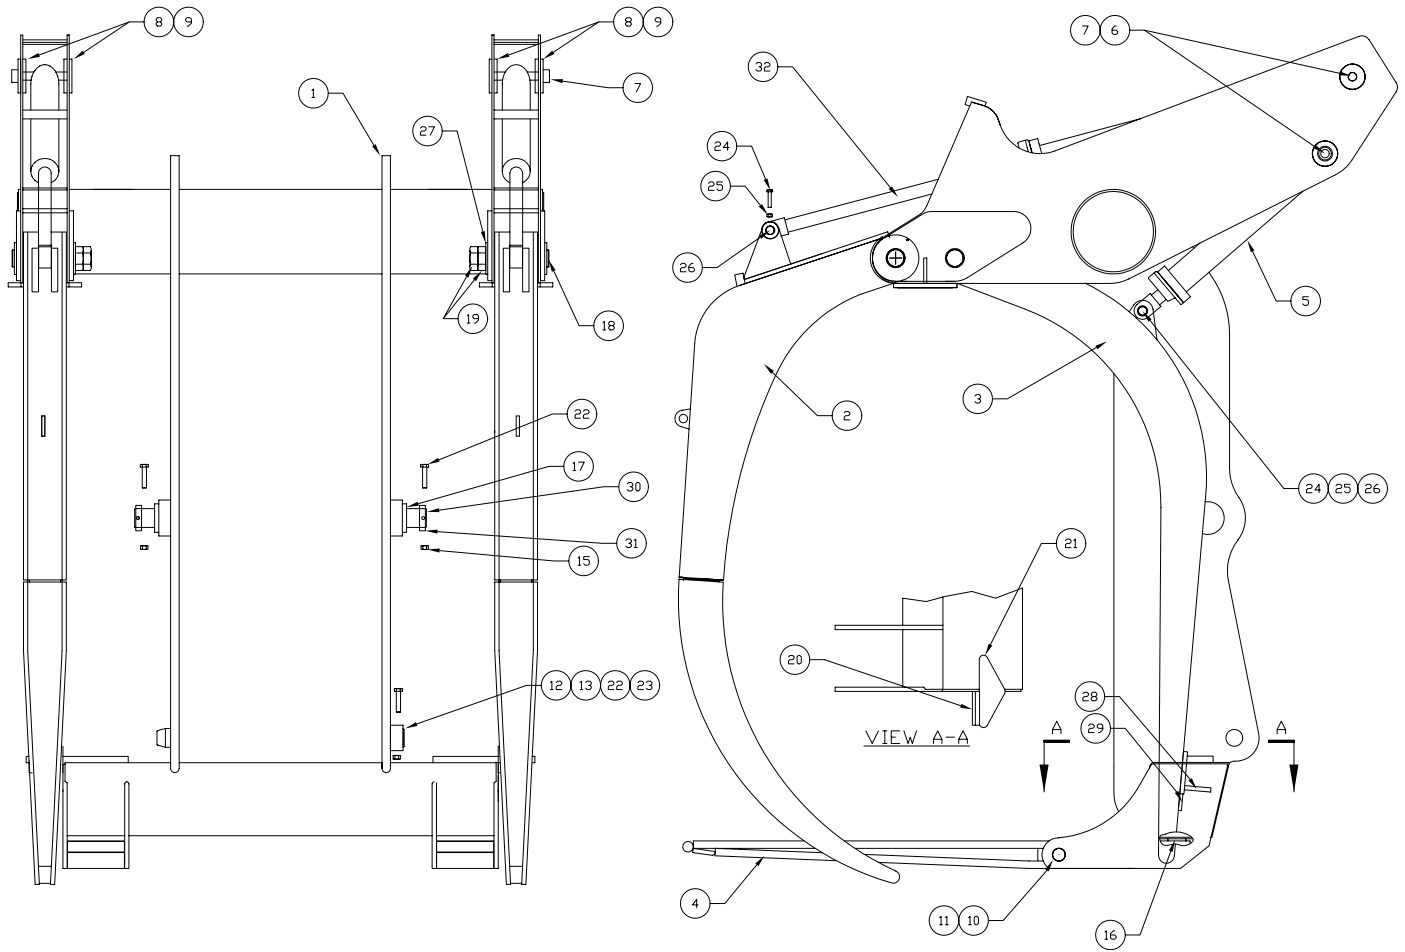

Carriage Assembly

Item	Part No.	Qty	Description	Item	Part No.	Qty	Description
	<b>579178</b>		<b>Carriage Assembly</b>				
1	579269	1	. Carriage	18	573783	4	. Pin Assembly
2	579313	2	. Holddown Assembly	19	219928	8	. Jam Nut
	534117	2	. . Bushing	20	552398	2	. Gusset
3	579306	2	. Kickoff Assembly	21	528101	2	. Stop
	534117	2	. . Bushing	22	219886	3	. Capscrew
4	579262	2	. Tine	23	230897	1	. Esna Nut
5	* 534397	2	. Cylinder Assembly	24	231625	4	. Capscrew
6	500418	4	. Pin	25	224202	4	. Esna Nut
7	508552	4	. Lock Collar	26	505841	4	. Pin
8	573718	8	. Boss	27	562555	4	. Spacer Plate
9	573813	8	. Boss	28	552393	2	. Plate
10	529405	2	. Pin Assembly	29	563503	2	. Plateko Stop
11	220275	2	. Cotter Pin	30	537642	1	. Pin
12	523107	1	. Pin	31	527760	2	. Lock Collar
13	523108	1	. Lock Collar	32	* 574867	2	. Cylinder Assembly
15	00274821	2	. Esna Nut				
16	519440	2	. Plate				
17	519324	1	. Bush				