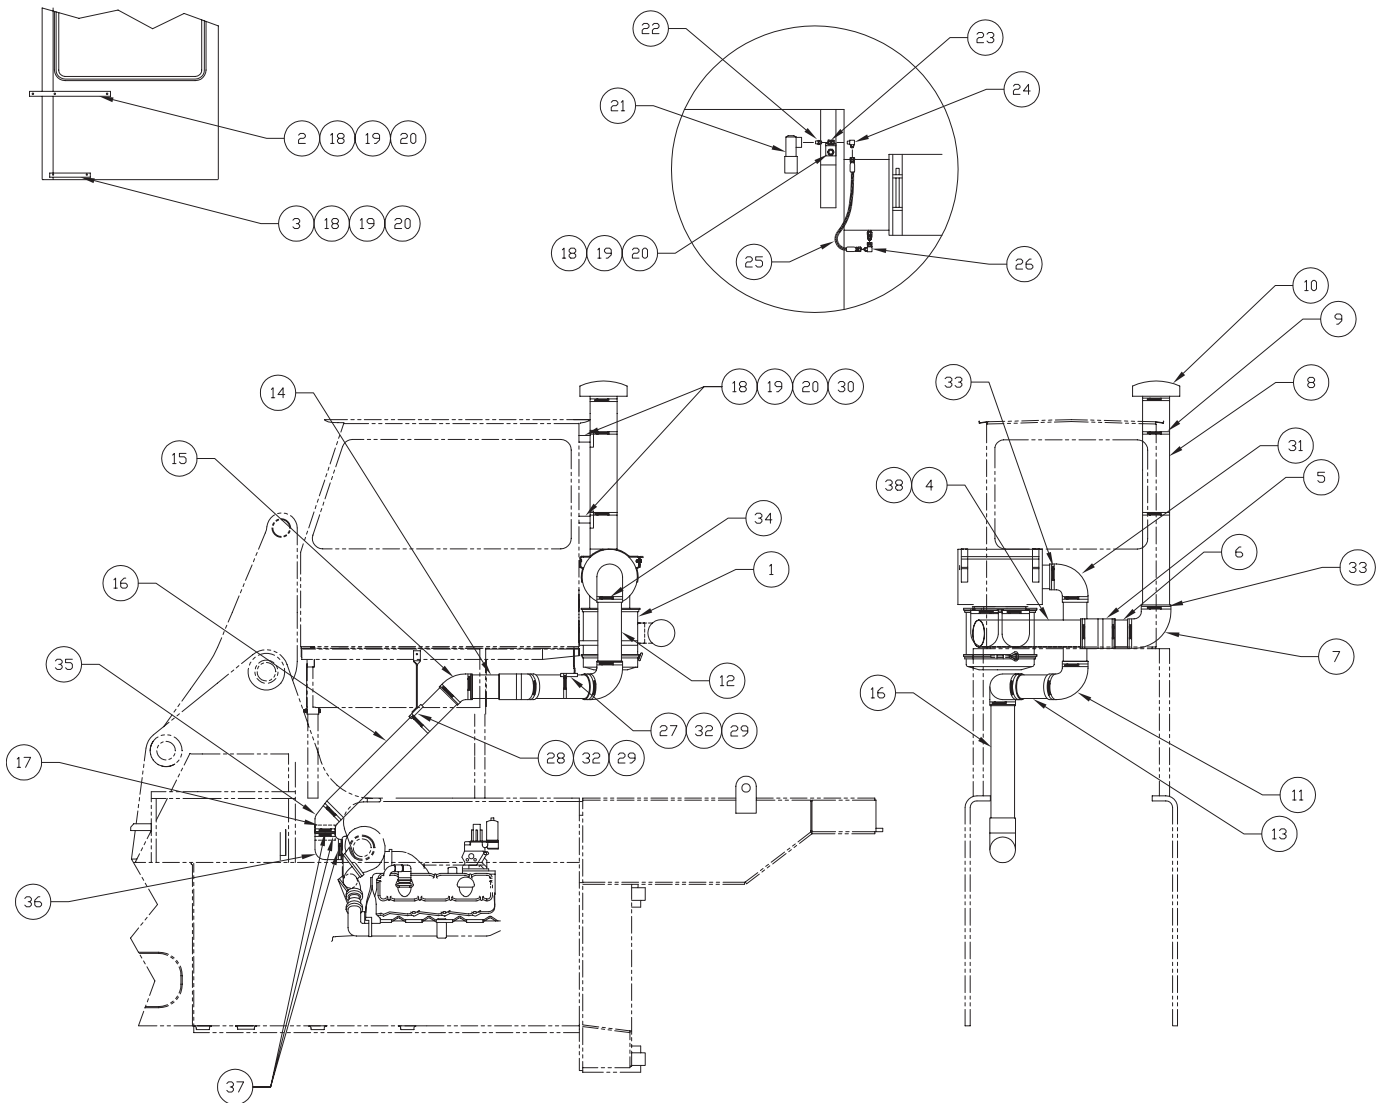

Engine Intake System

Item	Part No.	Qty	Description	Item	Part No.	Qty	Description
578210 Engine Intake System							
1	* 226636	1	. Air Cleaner	22	208137	1	. Filter, Restriction
2	576761	1	. Bar Support	23	508790	1	. Bracket Assembly
3	576760	1	. Bar Support	24	209317	1	. Fitting
4	578206	1	. Tube	25	207856	1	. Hose Assembly
5	244167	1	. Elbow	26	225132	1	. Fitting
6	578220	1	. Tube	27	578226	1	. Bracket
7	245358	1	. Elbow	28	578227	1	. Bracket
8	578219	1	. Tube	29	216609	2	. Clamp, T-Bolt
9	210788	3	. Clamp, T-Bolt	30	570696	2	. Bracket
10	233181	1	. Hood, Air Inlet	31	226793	1	. Elbow
11	208234	2	. Elbow	32	221314	2	. Stud, Weld
12	567698	1	. Tube, Air	33	226792	5	. Clamp, Hose
13	578222	1	. Tube	34	224199	8	. Clamp
14	578221	1	. Tube	35	228425	1	. Elbow
15	224226	2	. Elbow	36	215733	1	. Elbow
16	576773	1	. Tube	37	207245	3	. Clamp, T-Bolt
17	567699	1	. Tube, Air	38	232299	2	. Clamp, Exhaust
18	222600	10	. Capscrew	39	576762	1	. Bar
19	223654	12	. Nut, Esna				
20	201570	12	. Washer, Spring				
21	208136	1	. Indicator				