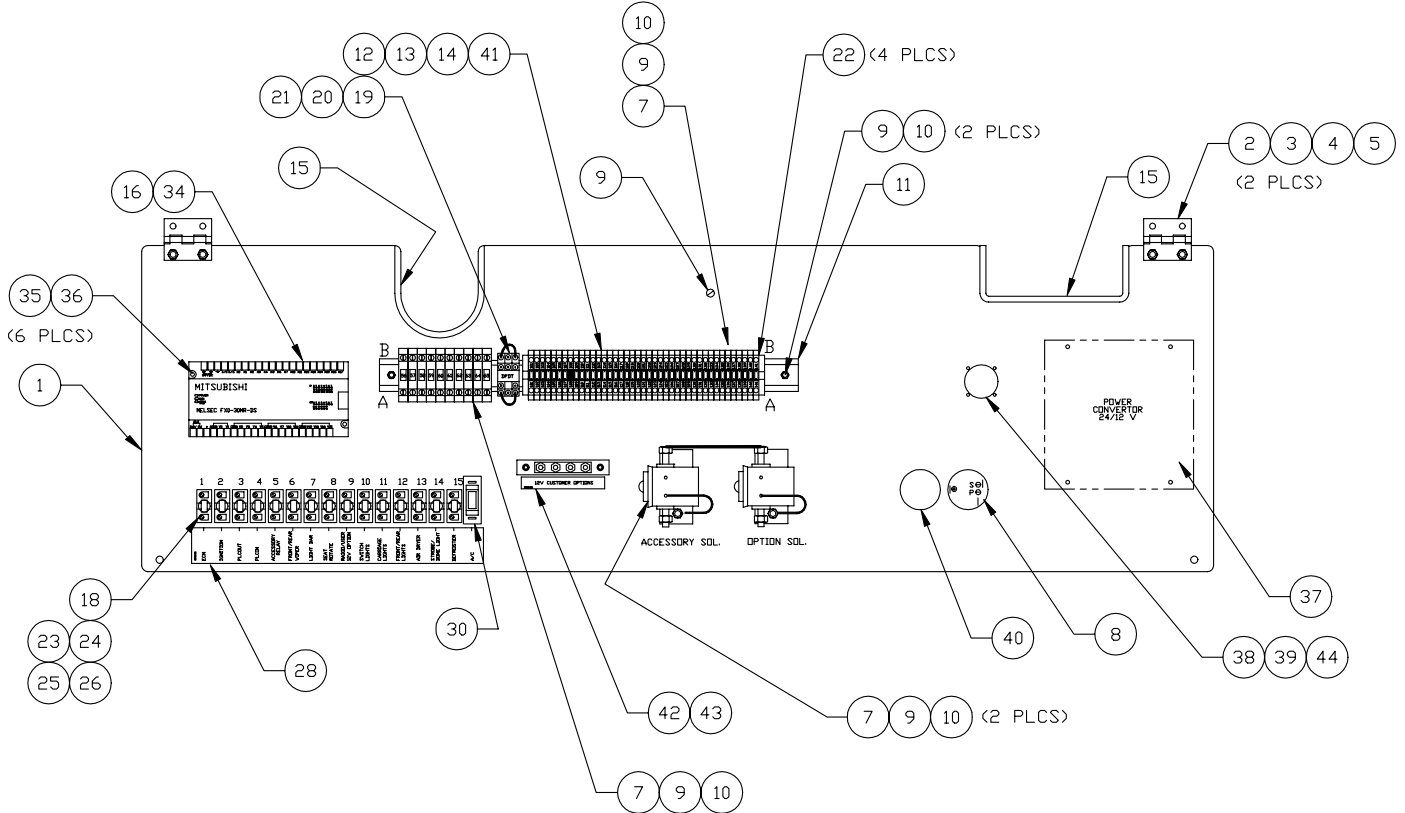

Terminal Panel Assembly

Item	Part No.	Qty	Description	Item	Part No.	Qty	Description
	578201		Terminal Panel Assembly	22	232241	4	. End, Terminal
1	578202	1	. Plate, Panel	23	223063	1	. Circuit Breaker
2	568241	2	. Hinge	24	223065	2	. Circuit Breaker
3	234757	4	. Capscrew	25	229306	5	. Circuit Breaker
4	00103339	4	. Flat Washer	26	223067	7	. Circuit Breaker
5	00274856	4	. Nut, Esna	28	576692	2	. Decal
7	229301	2	. Relay	30	239730	1	. Circuit Breaker
8	R10547	1	. Buzzer	31	242949	7	. Terminal, Fuse
9	230640	9	. Machine Screw	32	242950	12	. Fuse
10	00190637	6	. Nut, Esna	33	243070	2	. Fuse
11	222795	23"	. Track	34	577598	1	. Bracket
12	239317	69	. Terminal Block	35	00100738	6	. Machine Screw
13	232238	2	. Plate, End	36	238596	6	. Nut, Esna
14	236926	1	. Jumper, Horizontal	37	232903	1	. Power Converter, 12/24V
15	222328	7'	. Grommet	38	238716	1	. Receptacle
16	577714	1	. PLC	39	243476	1	. Cover, Dust
17	217624	1	. Relay, Auto Override	40	243633	1	. Horn
18	223377	1	. Circuit Breaker	41	232237	2	. Terminal Block
19	232909	1	. Socket, Relay	42	229881	1	. Terminal Block
20	232908	1	. Relay	43	570628	1	. Decal
21	232910	1	. Spring, Relay	44	238982	6	. Pin