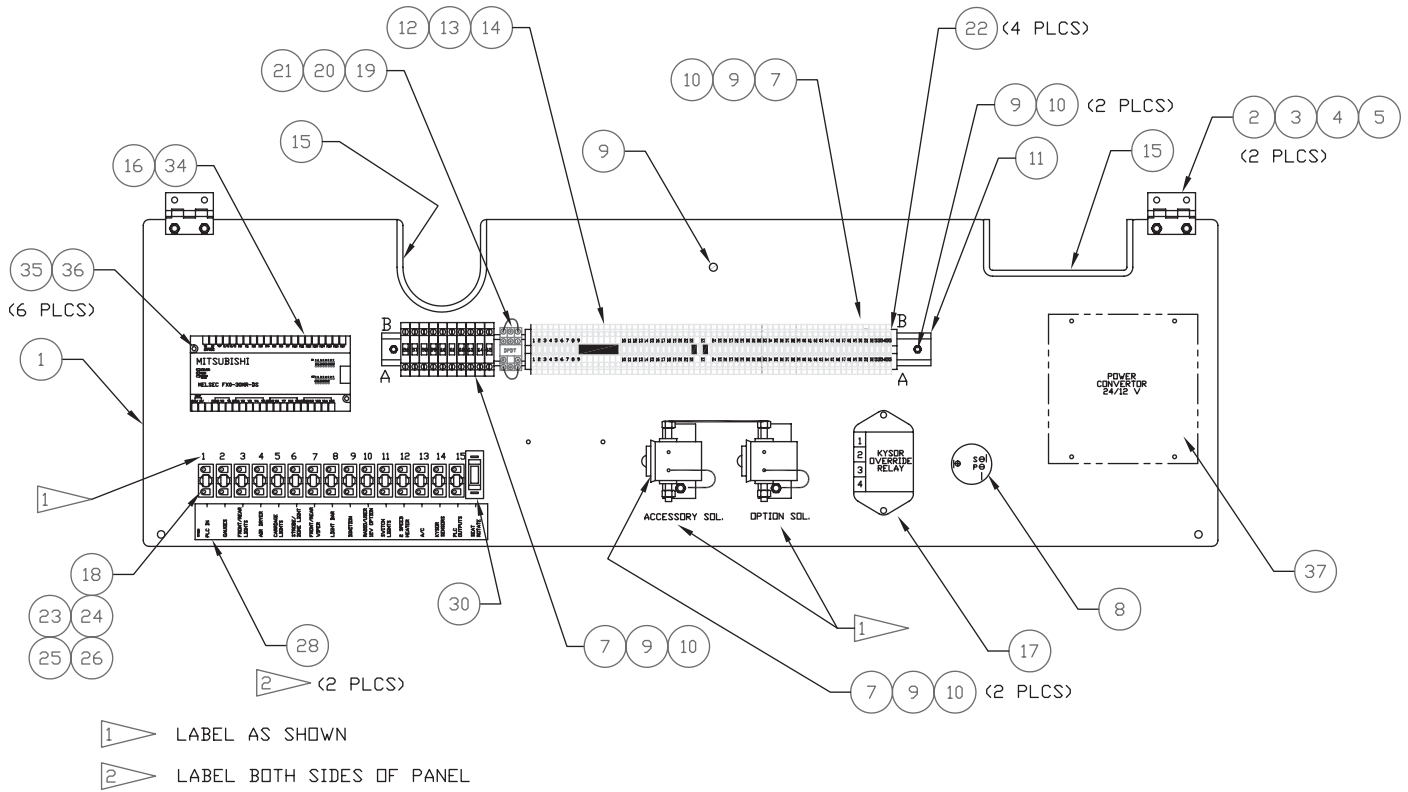

Terminal Panel Assembly

Item	Part No.	Qty	Description	Item	Part No.	Qty	Description
578073 Terminal Panel Assembly							
1	577597	1	. Plate, Panel	19	232909	1	. Socket, Relay
2	568241	2	. Hinge	20	232908	1	. Relay
3	234757	4	. Capscrew	21	232910	1	. Spring, Relay
4	00103339	4	. Flat Washer	22	232241	4	. End, Terminal
5	00274856	4	. Nut, Esna	23	223063	1	. Circuit Breaker
7	229301	2	. Relay	24	223065	2	. Circuit Breaker
8	R10547	1	. Buzzer	25	229306	5	. Circuit Breaker
9	230640	9	. Machine Screw	26	223067	7	. Circuit Breaker
10	00190637	6	. Nut, Esna	28	577596	2	. Decal
11	222795	23"	. Track	30	239730	1	. Circuit Breaker
12	236924	69	. Terminal Block	31	242949	7	. Terminal, Fuse
13	236925	2	. Plate, End	32	242950	12	. Fuse
14	236926	9	. Jumper, Horizontal	33	243070	2	. Fuse
15	222328	7"	. Grommet	34	577598	1	. Bracket
16	577714	1	. Program	35	00100738	6	. Machine Screw
17	217624	1	. Relay, Auto Override	36	238596	6	. Nut, Esna
18	223377	1	. Circuit Breaker	37	245274	1	. Power Converter