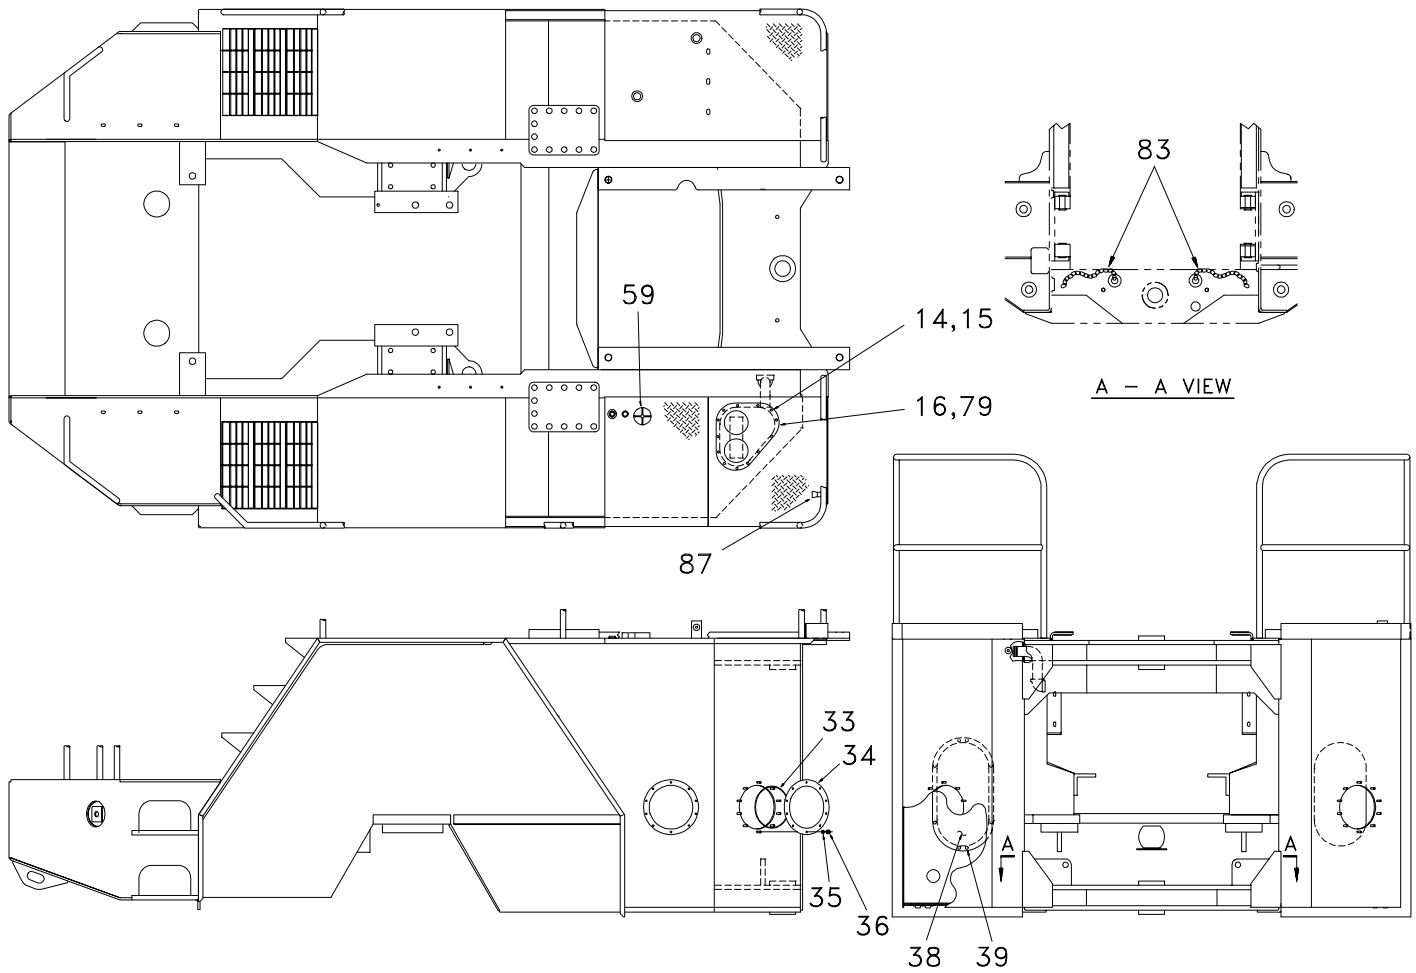

Chassis

Item	Part No.	Qty	Description	Item	Part No.	Qty	Description
577794 Chassis							
14	00100122	13	. Capscrew	38	558664	1	. Plate
15	201566	13	. Washer, Lock	39	223654	8	. Nut
16	569175	1	. Cover Filters	59	234924	1	. Cap
33	203496	4	. O-Ring	79	556677	1	. Gasket
34	500289	4	. Plate	83	546154	2	. Pin
35	205128	40	. Washer, Lock	87	200325	1	. Stop, Door
36	235207	40	. Capscrew				