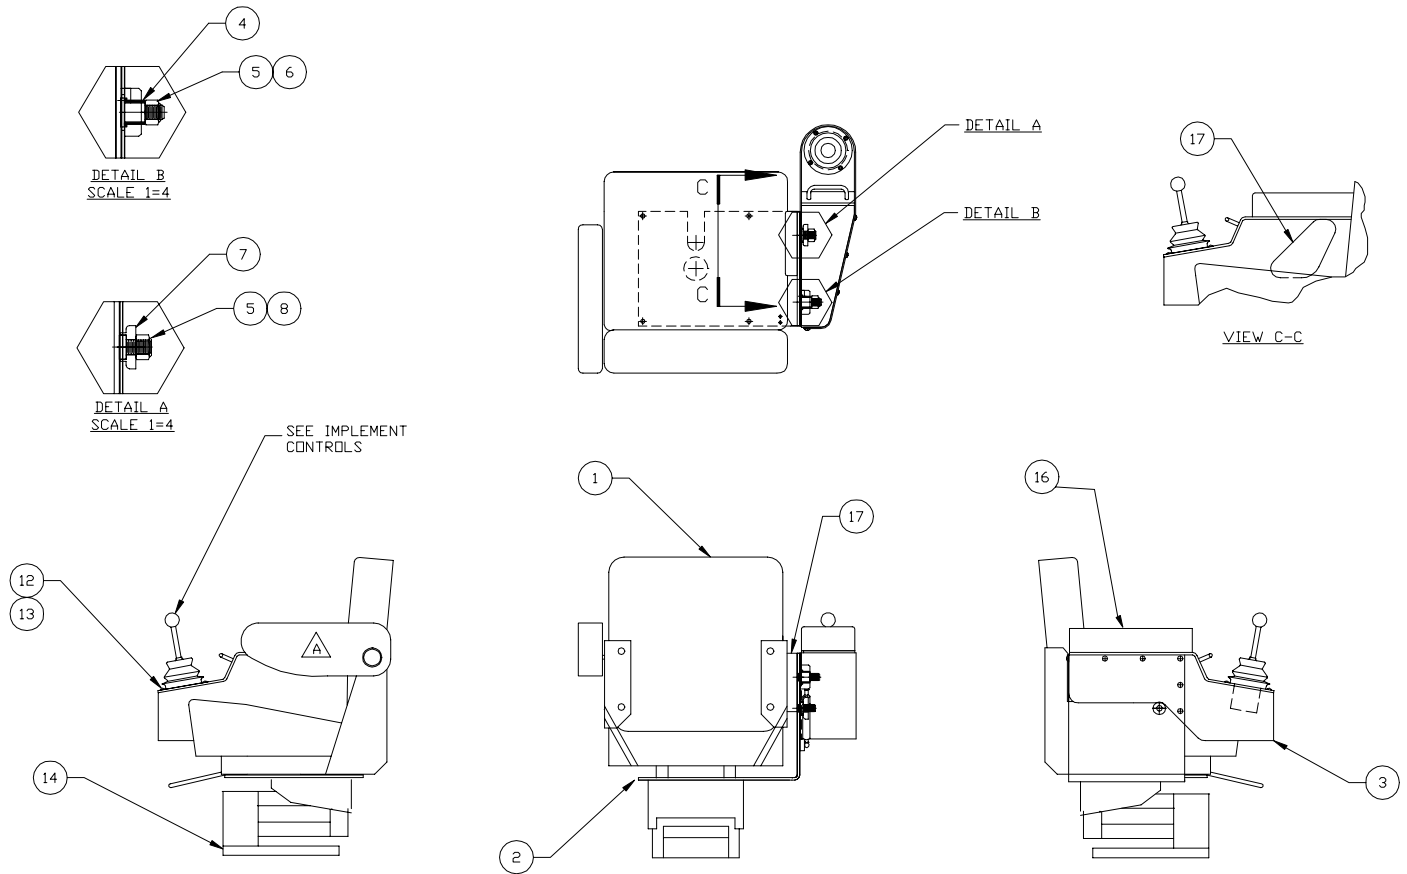

Seat Installation

Item	Part No.	Qty	Description	Item	Part No.	Qty	Description
	<b>577778</b>		<b>Seat Installation</b>				
1	* 245139	1	. Seat Assembly	13	222441	4	. Nut, Esna
2	578224	1	. Seat Control	14	* 245137	1	. Pedestal & Swivel Assembly
3	571043	1	. Arm, RH	16	577791	1	. Armrest, RH Top
4	207262	1	. Bearing, Nyliner	17	577792	1	. Armrest, RH Bottom
5	223187	2	. Flat Washer				
6	235461	1	. Nut, Esna				* See Separate Coverage
7	704189	1	. Rest				
8	00218443	1	. Nut, Jam				
12	09420904	4	. Capscrew				