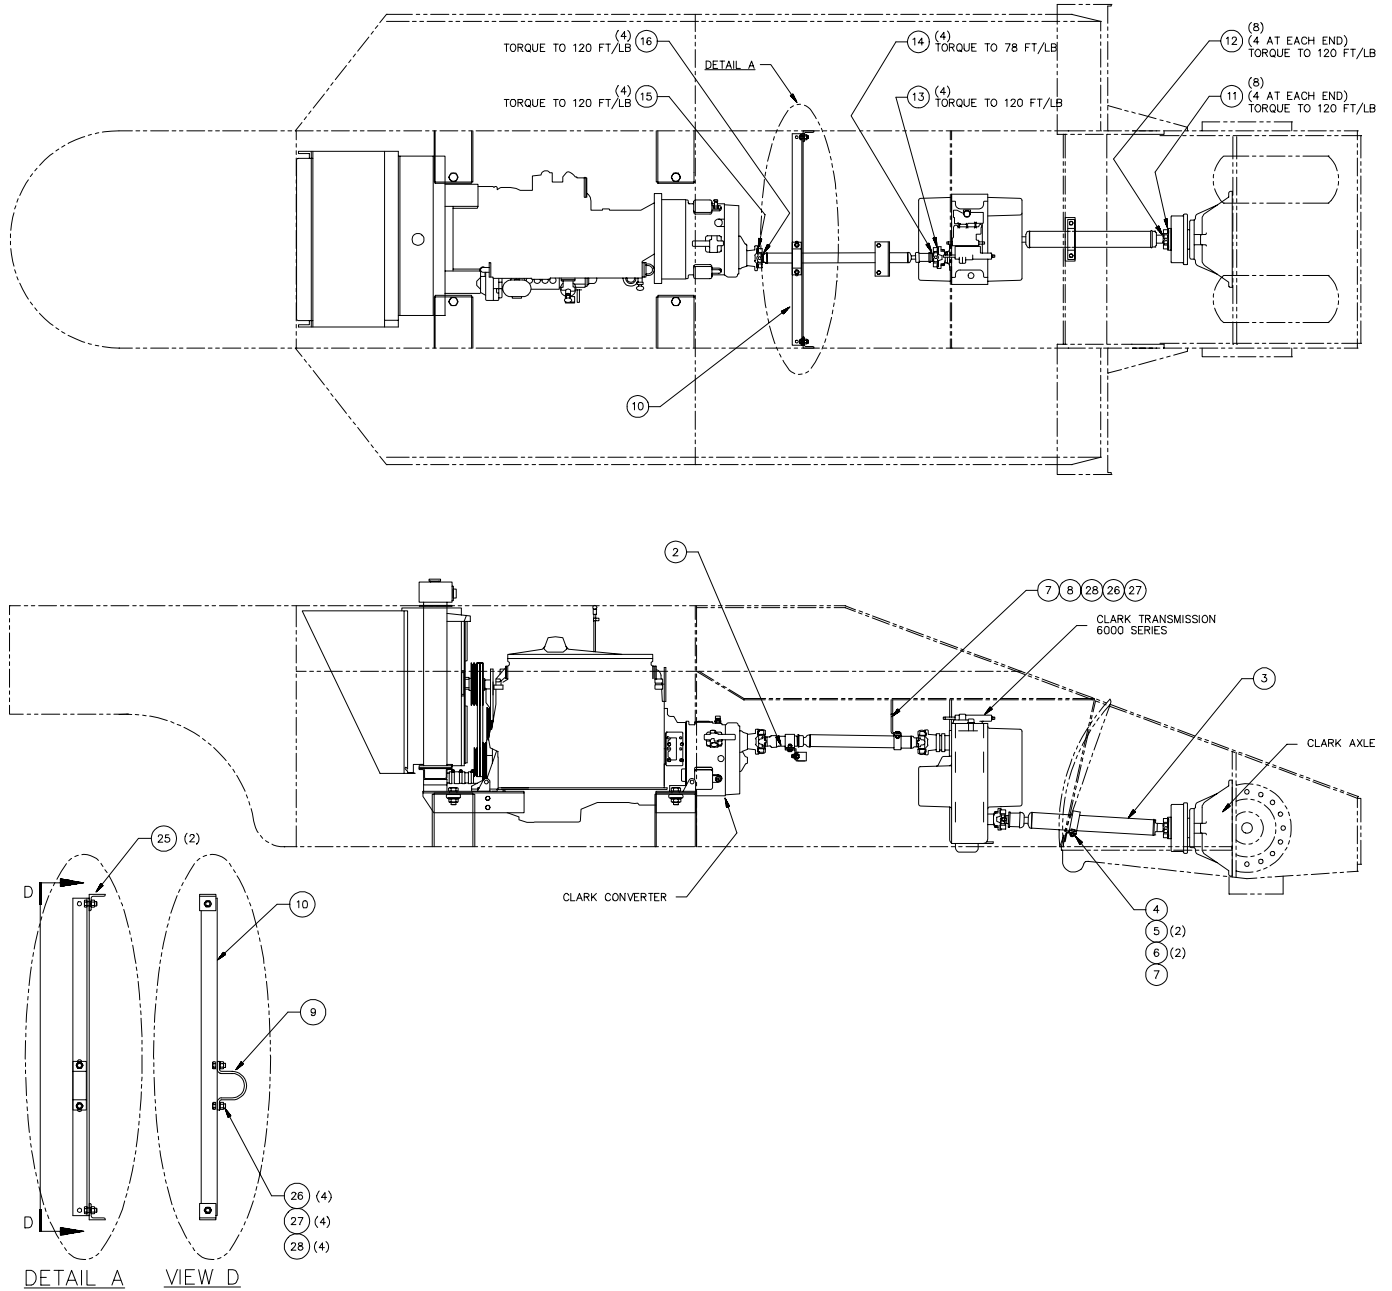

Driveline Installation

Item	Part No.	Qty	Description	Item	Part No.	Qty	Description
	<b>577763</b>		<b>Drivetrain Installation</b>				
2	* 243560	1	. Driveline Assembly	13	210961	4	. Capscrew
3	* 243568	1	. Driveline Assembly	14	204319	4	. Capscrew
4	529630	1	. Bracket	15	230614	4	. Capscrew
5	00271562	2	. Capscrew	16	214048	4	. Capscrew
6	00274821	2	. Nut, Esna	17	577229	1	. Bracket
7	528830	2	. Shield	25	563451	4	. Angle
8	530359	1	. Bracket	26	00271611	6	. Capscrew
9	522154	2	. Guard	27	00106268	12	. Flat Washer
10	570037	1	. Angle	28	223188	6	. Nut, Esna
11	215463	8	. Capscrew				
12	203258	8	. Capscrew				