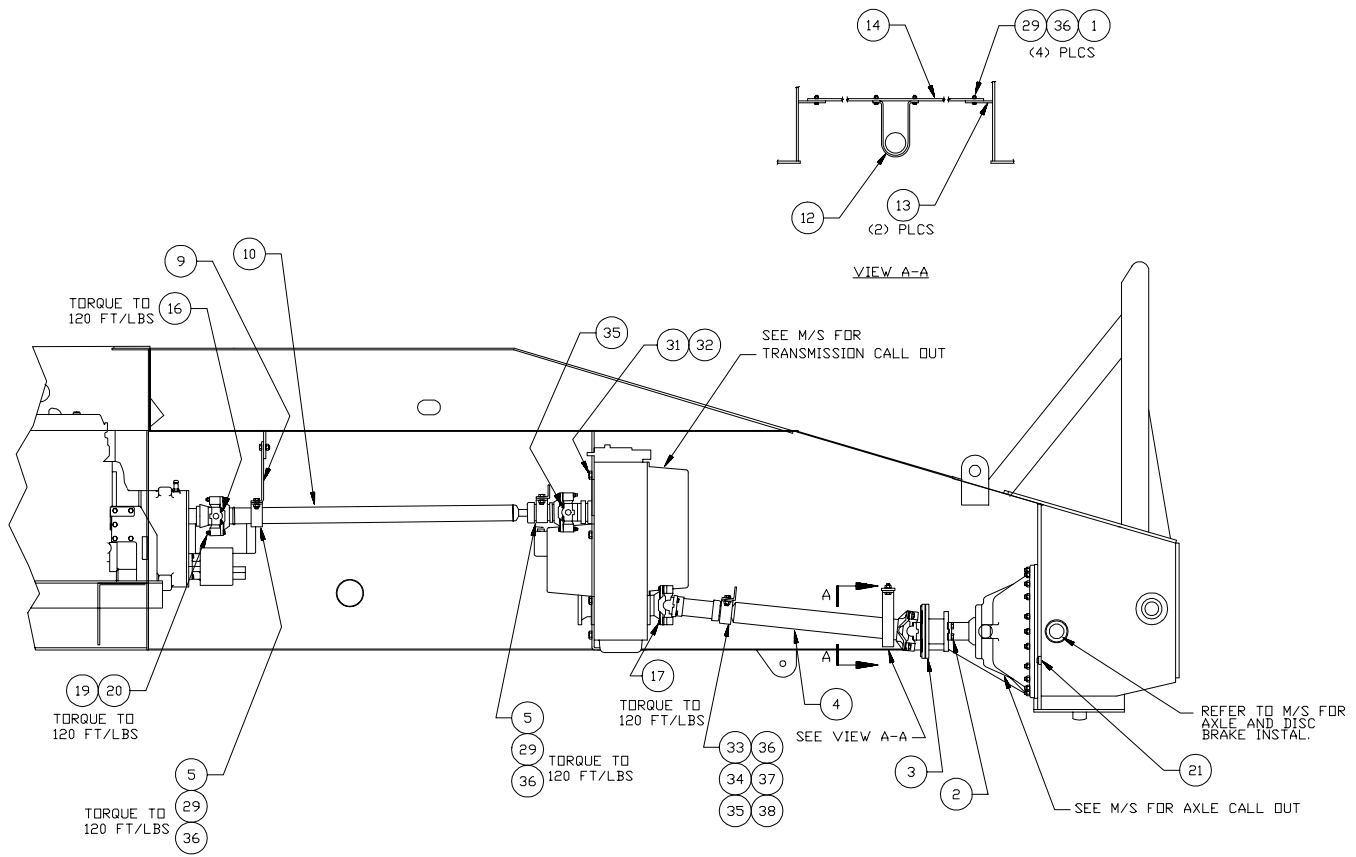

Driveline Installation

Item	Part No.	Qty	Description	Item	Part No.	Qty	Description
57748 Driveline Installation							
1	00103346	4	. Washer, Flat	21	00103881	1	. Plug, Pipe
2	210961	4	. Capscrew	29	234299	10	. Capscrew
3	240374	1	. Coupler, Shear	31	230400	8	. Capscrew
4	* 243569	1	. Driveline Assembly	32	224129	8	. Nut, Esna
5	522154	2	. Guard	33	563452	1	. Angle, Mounting
9	566498	1	. Bracket	34	00271611	2	. Capscrew
10	* 242967	1	. Driveline Assembly	35	00106268	2	. Washer, Flat
12	564065	1	. Guard	36	223188	10	. Nut, Esna
13	563477	2	. Bar	37	563885	1	. Shield
14	563476	1	. Bar	38	563451	2	. Angle
17	00138312	8	. Capscrew				
19	219920	4	. Nut, Esna				
20	224813	4	. Capscrew				