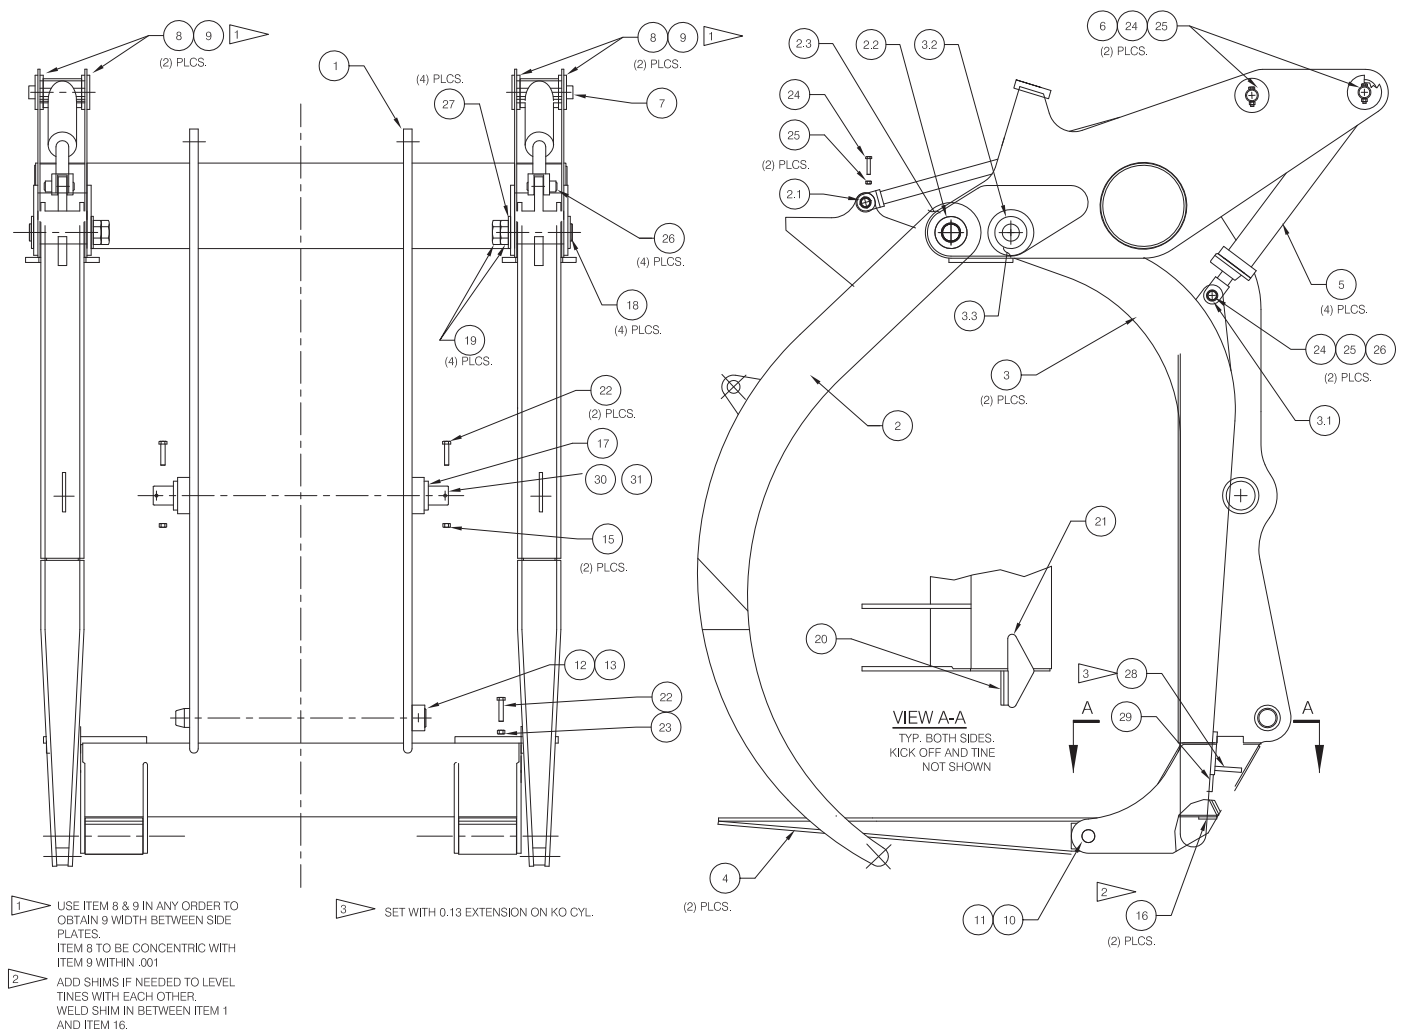

Carriage Assembly

Item	Part No.	Qty	Description	Item	Part No.	Qty	Description
	577734		Carriage Assembly				
1	577735	1	. Carriage	15	00274821	2	. Nut, Esna
2	577104	2	. Holddown Assembly	16	519440	2	. Plate
2.1	501571	1	.. Bushing	17	519324	1	. Bushing
2.2	534117	2	.. Bushing	18	573783	4	. Pin Assembly
2.3	00191758	1	.. Fitting, Lube	19	219928	8	. Nut, Jam
3	574516	2	. Kickoff Assembly	20	552398	2	. Gusset
3.1	501571	1	.. Bushing	21	528101	2	. Stop
3.2	534117	2	.. Bushing	22	219886	3	. Capscrew
3.3	00191758	1	.. Fitting, Lube	23	230897	1	. Nut, Esna
4	526133	2	. Tine	24	231625	4	. Capscrew
5	* 526164	4	. Cylinder Assembly	25	224202	4	. Nut, Esna
6	500418	4	. Pin	26	541616	4	. Pin
7	508552	4	. Lock Collar	27	562555	4	. Plate, Spacer
8	573718	8	. Boss	28	552393	2	. Plate
9	573813	8	. Boss	29	563503	2	. Plate, KO Stop
10	529405	2	. Pin Assembly	30	537642	1	. Pin
11	220275	2	. Pin, Cotter	31	527760	2	. Lock Collar
12	523107	1	. Pin				
13	523108	1	. Lock Collar				